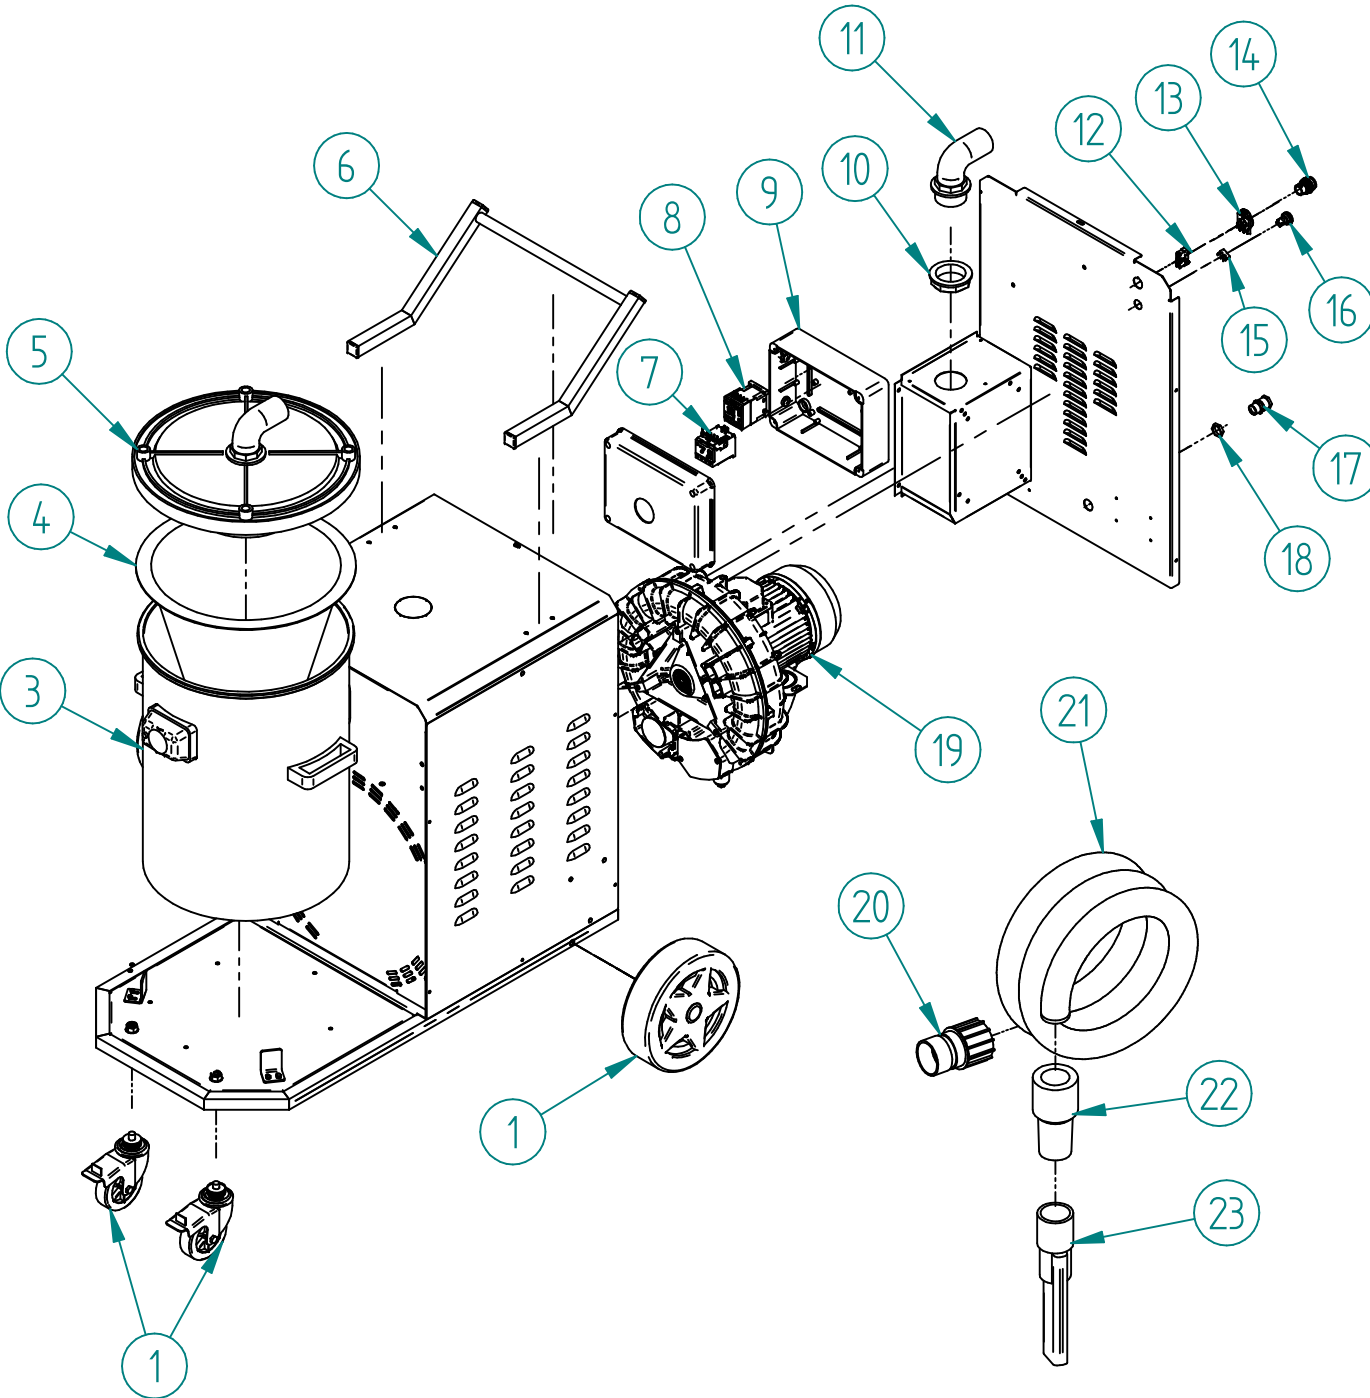

ESPLOSO ASPIRAPOLVERE CARRELLATO CLASSICO

CODICE: E1

N.	TITOLO	CODICE	Qt
1	RUOTE POSTERIORI 250X70	MC0283	2
2	RUOTE ANTERIORI CON FRENO 100X30	MC0283/C	2
3	BIDONE ASPIRAPOLVERE CLASSICO	MCAS024/B	1
4	FILTRO BIDONE	MCAS016	1
5	COPERCHIO BIDONE CLASSICO	MCAS025	1
6	MANIGLIA 25x25 ASPIRAPOLVERE	ACCAR16002	1
7	TERMICA 5,5A-8A	E0109	1
8	TELERUTTORE 24V AC	E0134	1
9	Q.E. ASPIRAPOLVERE	E0074/B	1
10	GHIERA GOMITO 2"	MCAS023	1
11	GOMITO PVC 2"	MCAS020	1
12	CONTATTO N.C.	E0046	1
13	PORTA CONTATTO	E0099	1
14	PULSANTE STOP	E0004/B	1
15	CONTATTO PULSANTE ANTIVANDALISMO	MC0072/F	1
16	PULSANTE ANTIVANDALISMO	MC0072	1
17	PRESSACAVO PG 13,5	E0124-0	1
18	GHIERA PRESSACAVO PG 13,5	E0087	1
19	TURBINA 2,2 KW	TF010	1
20	RACCORDO CLASSICO ASPIRAZIONE D.38	MCAS018	1
21	TUBO D.38 L.5 m	MC0165/A	1
22	RACCORDO TUBO LANCIA	MCAS013	1
23	LANCIA	MCAS014	1

A.D. Produzione s.r.l.

TEL 0233502497
FAX 0233503984

MODELLO: ESPLOSO CARRELLATO CLASSICO FOGLIO 1 DI 1 REV 1