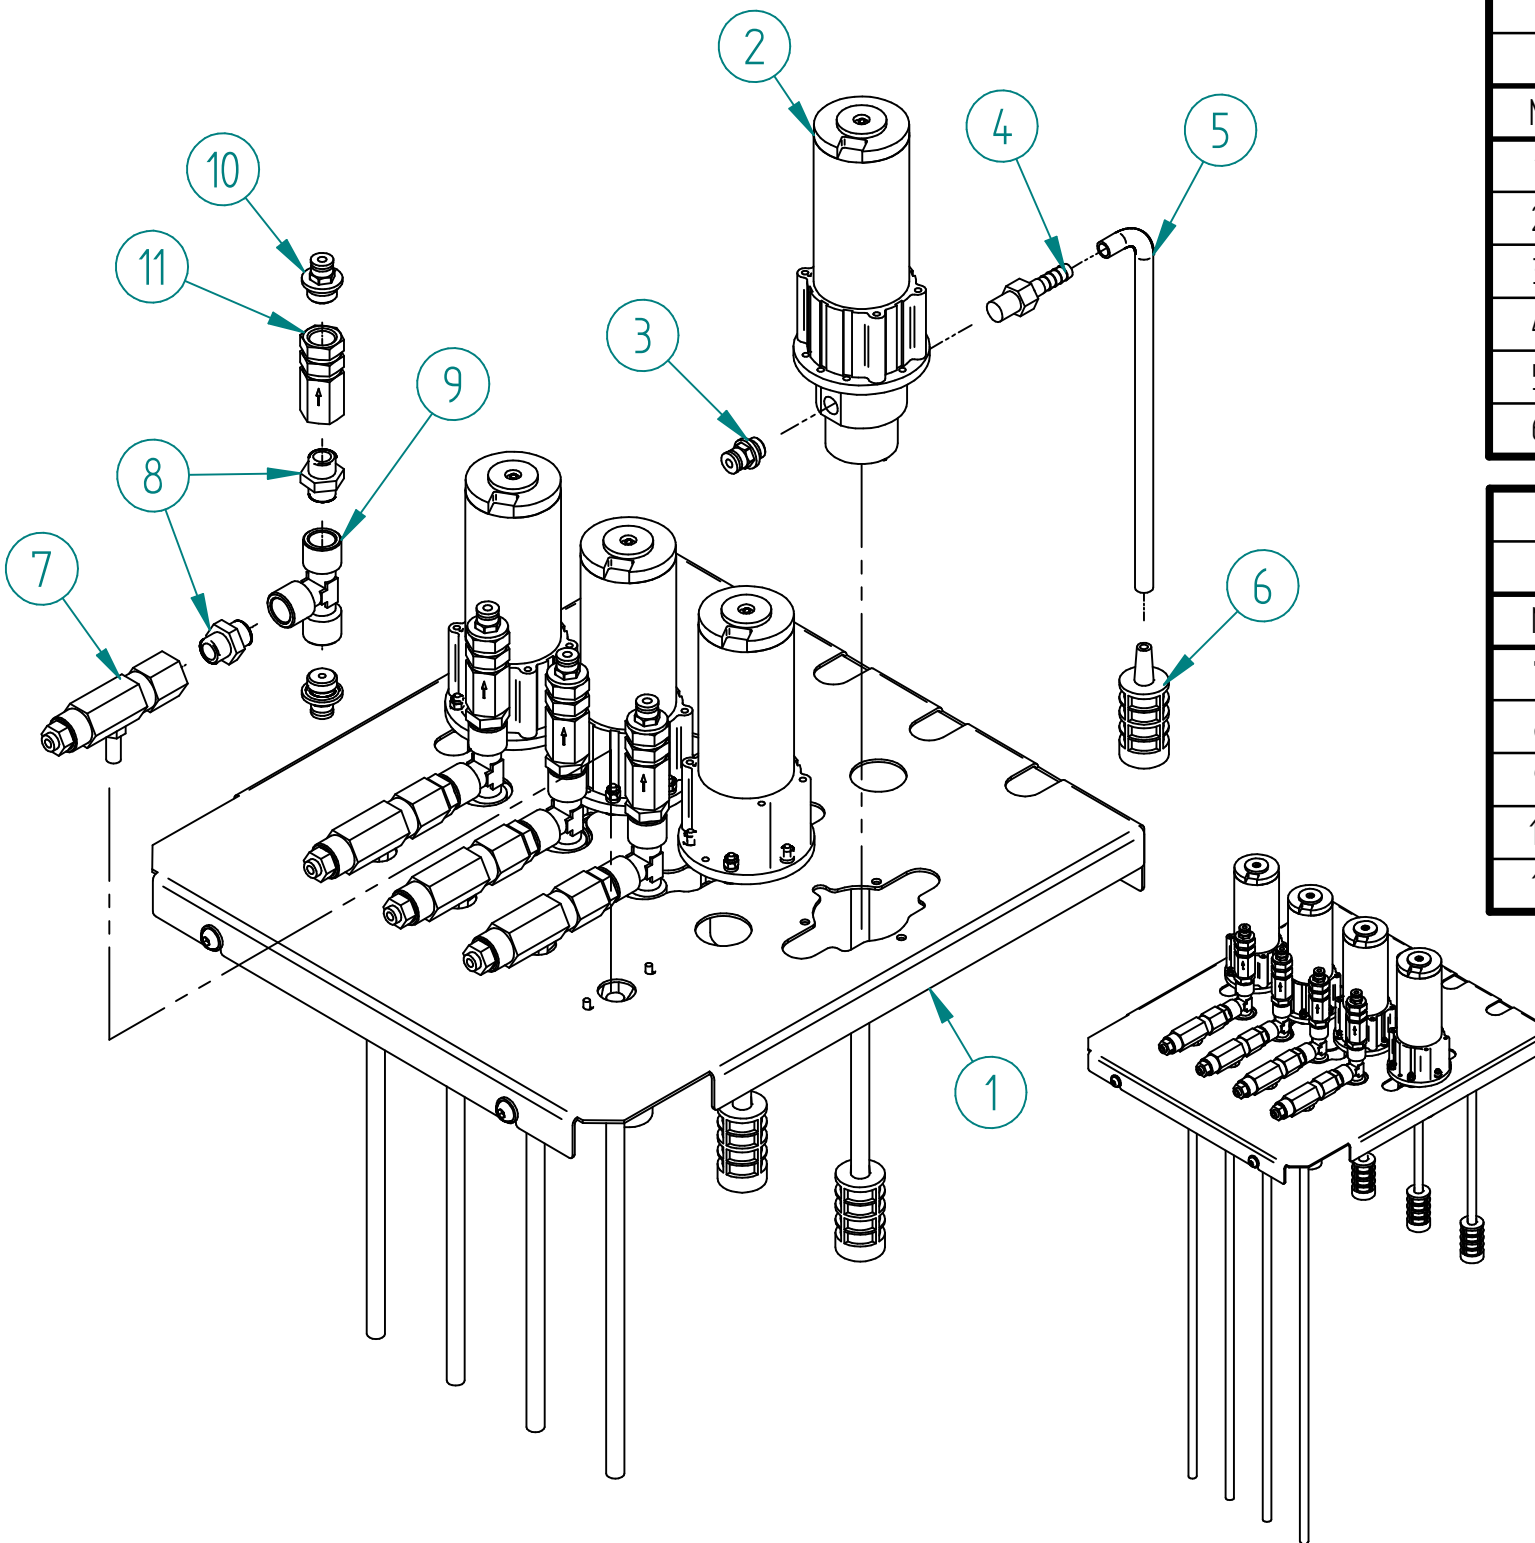

GRUPPO PRODOTTO 4 PROFUMI POMPE INOX

CODICE:4EG3

N.	TITOLO	CODICE	Qt.
1	PIASTRA SUPPORTO POMPE	4ECAR25	1
2	POMPA MG 204	ID0064/B	4
3	ATTACCO RAPIDO 1/8 D.4	ID0001/B	4
4	PORTA GOMMA INOX 1/8X4,5	ID0057/M	4
5	TUBO PESCANTE	ID0067	8
6	FILTRO DI FONDO	ID0111	4

GRUPPO BY PASS 4 PROFUMI

CODICE: 4EG2

N.	TITOLO	CODICE	Qt.
7	VALVOLA BY PASS	ID0138/B	4
8	NIPLEX 1-4 1-4	ID0141/B	8
9	RACCORDO 1-4 T	ID0017/C	4
10	ATTACCO RAPIDO 1-4 D.4	ID0010/D	8
11	VALVOLA UNIDIREZIONALE	ID0082	4

A.D. Produzione s.r.l.

TEL 0233502497

info@adproduzione.it

MODELLO:
GRUPPO POMPE INOX COL 4P

FOGLIO 3 DI 4

REV
1