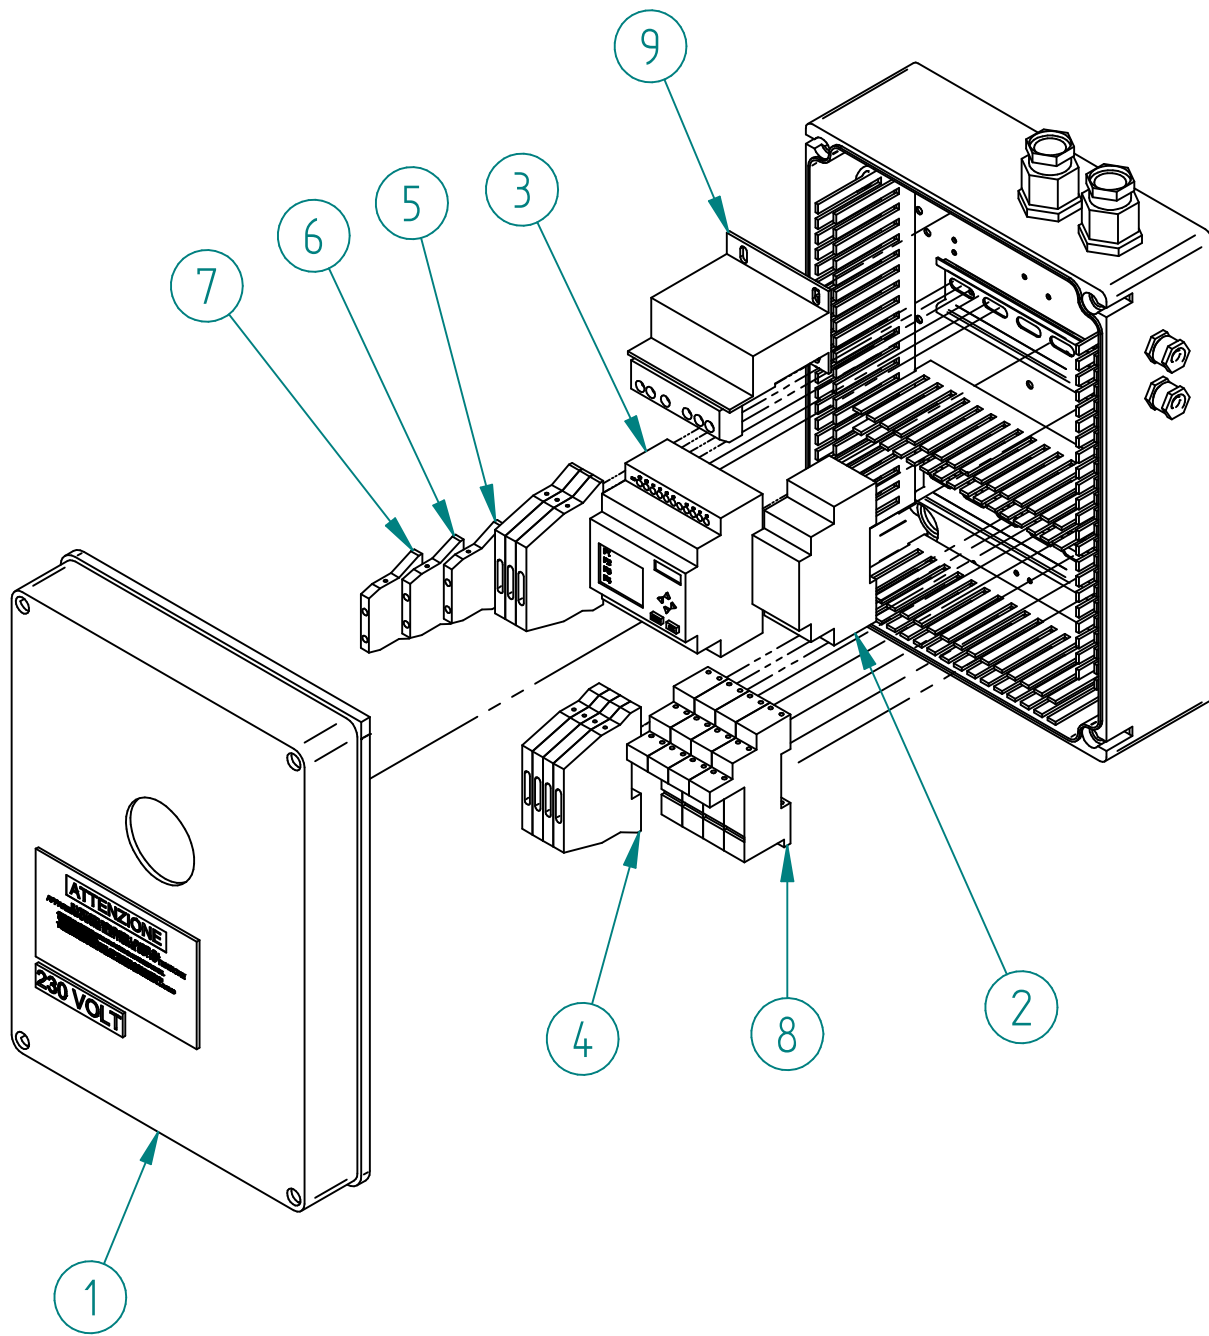

A.D. Produzione s.r.l.

TEL 0233502497

info@adproduzione.it

MODELLO:
GRUPPO POMPE INOX COL 4P

FOGLIO 3 DI 4

REV
1

QUADRO ELETTRICO COLONNINA 4 PROFUMI

CODICE: 4EG18

N.	TITOLO	CODICE	Qt.
1	SCATOLA ELETTRICA 305X225	E0075/B	1
2	MODULO ESPANSIONE	E0155/B	1
3	PLC SIEMENS	E0154/A	1
4	PORTA FUSIBILE	E0000	7
5	MORSETTO BIANCO	E0034	1
6	MORSETTO BLU	E0022	1
7	MORSETTO MASSA	E0034	1
8	ZOCCOLO PORTA RELE	E0028	4
9	TRASFORMATORE 30 VA 230/400 0-12-24	E0018/B	1
10	SCHEDA ALIMENTAZIONE 12V	E0017/B	1