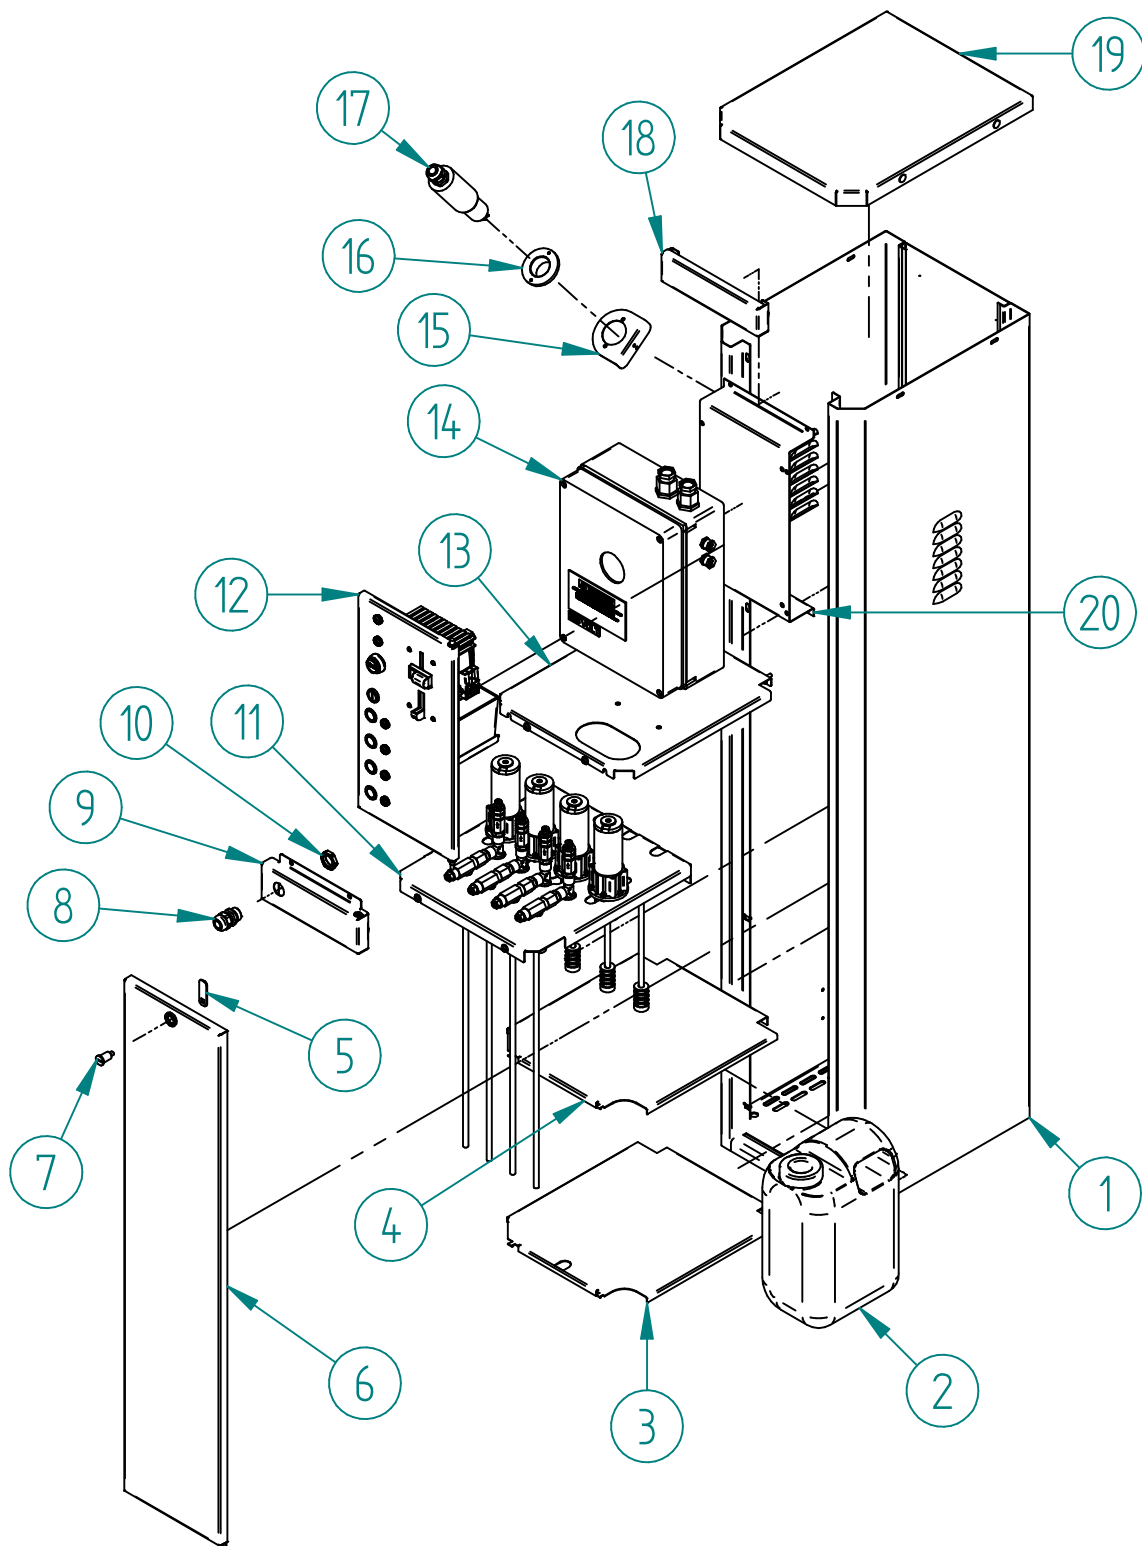

EROGATORE 4 PROFUMI CON POMPE INOX

CODICE: 4EA1

N.	TITOLO	CODICE	Qt.
1	CARPENTERIA COLONNINA 4 PROFUMI	4ECA1	1
2	FUSTINO IN PLASTICA 5L	MC0076	4
3	RIPIANO FUSTI P3-P4	4ECAR28	1
4	RIPIANO FUSTI P1-P2	4ECAR23	1
5	LEVA PIANA 45X15	MC0087	1
6	PORTA INFERIORE COLONNINA 4 PROFUMI	4ECAR22	1
7	SERRATURA PF/15 KA 9233	MC0088	1
8	PRESSACAVO PG 13,5 NERO	E124-0	1
9	TRAVERSINO MEDIO COLONNINA 4 PROFUMI	4ECAR16	1
10	GHIERA PRESSACAVO PG 13,5 NERO	E0087	1
11	GRUPPO POMPE INOX COLONNINA 4 PROFUMI	4EG3	1
12	PORTA SUPERIORE COLONNINA 4 PROFUMI	4EA10	1
13	PIANO SEPARATORE Q.E.-VANO POMPE	4ECAR17	1
14	QUADRO ELETTRICO COLONNINA 4 PROFUMI	4EG18	1
15	GANCIO SUPPORTO PISTOLA 4 PROFUMI	4ECAR27	1
16	FLANGIA PVC 60X15X39X30	T024/A	1
17	PISTOLA 4 PROFUMI	4EG15	1
18	TRAVERSINO SUPERORE COLONNINA 4 PROFUMI	4ECA3	1
19	CAPPELLO INOX COLONNINA 4 PROFUMI	4EG4	1
20	STAFFA PORTA QUADRO ELETTRICO	4ECAR36	1

A.D. Produzione s.r.l.

TEL 0233502497

info@adproduzione.it

MODELLO: COLONNINA 4 PROFUMI POMPE INOX

FOGLIO 1 DI 4

REV 1