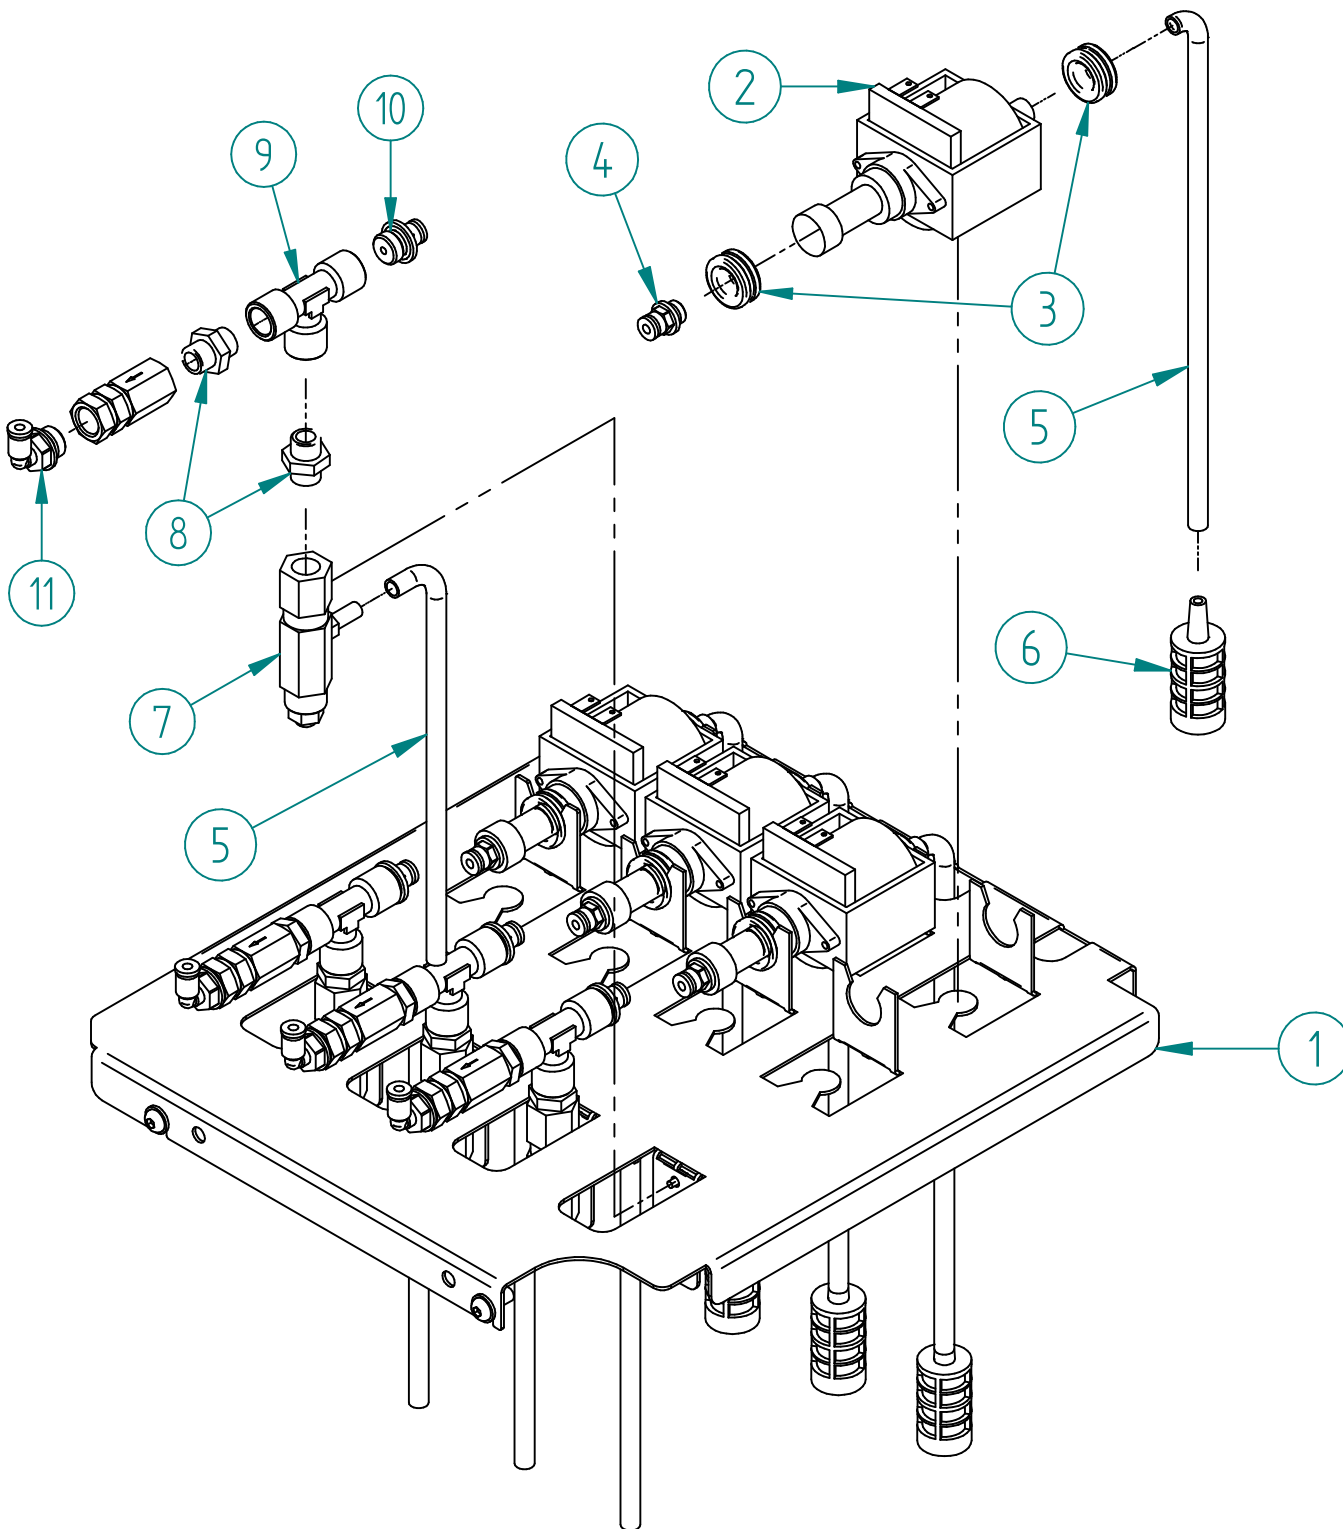

A.D. Produzione s.r.l.

TEL 0233502497

info@adproduzione.it

MODELLO: PORTA SUPERIORE COLONNINA 4P

FOGLIO 2 DI 4

REV 1

GRUPPO PRODOTTO 4 PROFUMI			
CODICE: 4EG1			
N.	TITOLO	CODICE	Qt.
1	PIASTRA SUPPORTO POMPE	4ECAR25	1
2	POMPA OLAB 220V 48W	ID0064	4
3	PASSACAVO PVC M16	MC0023	8
4	ATTACCO RAPIDO 1-8 D.4 DRITTO	ID0001/B	4
5	TUBO PESCAGGIO	ID0067	8
6	FILTRO DI FONDO	ID0111	4

GRUPPO BY PASS 4 PROFUMI			
CODICE: 4EG2			
N.	TITOLO	CODICE	Qt.
7	VALVOLA BY PASS	ID0138/B	4
8	NIPLEX 1/4 1/4	ID0141/B	8
9	RACCORDO T 1/4	ID0017/C	4
10	ATTACCO RAPIDO 1/4 D.4 DRITTO	ID0010/D	4
11	ATTACCO RAPIDO 1/4 D.4 90°	ID0010/E	4

A.D. Produzione s.r.l.

TEL 0233502497
info@adproduzione.it

MODELLO: GRUPPO POMPE COL 4P
FOGLIO 3 DI 4
REV 1

EROGATORE 4 PROFUMI CON POMPE INOX

CODICE: 4EA1

N.	TITOLO	CODICE	Qt.
1	CARPENTERIA COLONNINA 4 PROFUMI	4ECA1	1
2	FUSTINO IN PLASTICA 5L	MC0076	4
3	RIPIANO FUSTI P3-P4	4ECAR28	1
4	RIPIANO FUSTI P1-P2	4ECAR23	1
5	LEVA PIANA 45X15	MC0087	1
6	PORTA INFERIORE COLONNINA 4 PROFUMI	4ECAR22	1
7	SERRATURA PF/15 KA 9233	MC0088	1
8	PRESSACAVO PG 13,5 NERO	E124-0	1
9	TRAVERSINO MEDIO COLONNINA 4 PROFUMI	4ECAR16	1
10	GHIERA PRESSACAVO PG 13,5 NERO	E0087	1
11	GRUPPO POMPE INOX COLONNINA 4 PROFUMI	4EG3	1
12	PORTA SUPERIORE COLONNINA 4 PROFUMI	4EA10	1
13	PIANO SEPARATORE Q.E.-VANO POMPE	4ECAR17	1
14	QUADRO ELETTRICO COLONNINA 4 PROFUMI	4EG18	1
15	GANCIO SUPPORTO PISTOLA 4 PROFUMI	4ECAR27	1
16	FLANGIA PVC 60X15X39X30	T024/A	1
17	PISTOLA 4 PROFUMI	4EG15	1
18	TRAVERSINO SUPERORE COLONNINA 4 PROFUMI	4ECA3	1
19	CAPPELLO INOX COLONNINA 4 PROFUMI	4EG4	1
20	STAFFA PORTA QUADRO ELETTRICO	4ECAR36	1

N.	TITOLO	CODICE	Qt.
1	PIASTRA SUPPORTO POMPE	4ECAR25	1
2	POMPA MG 204	ID0064/B	4
3	ATTACCO RAPIDO 1/8 D.4	ID0001/B	4
4	PORTA GOMMA INOX 1/8X4,5	ID0057/M	4
5	TUBO PESCANTE	ID0067	8
6	FILTRO DI FONDO	ID0111	4