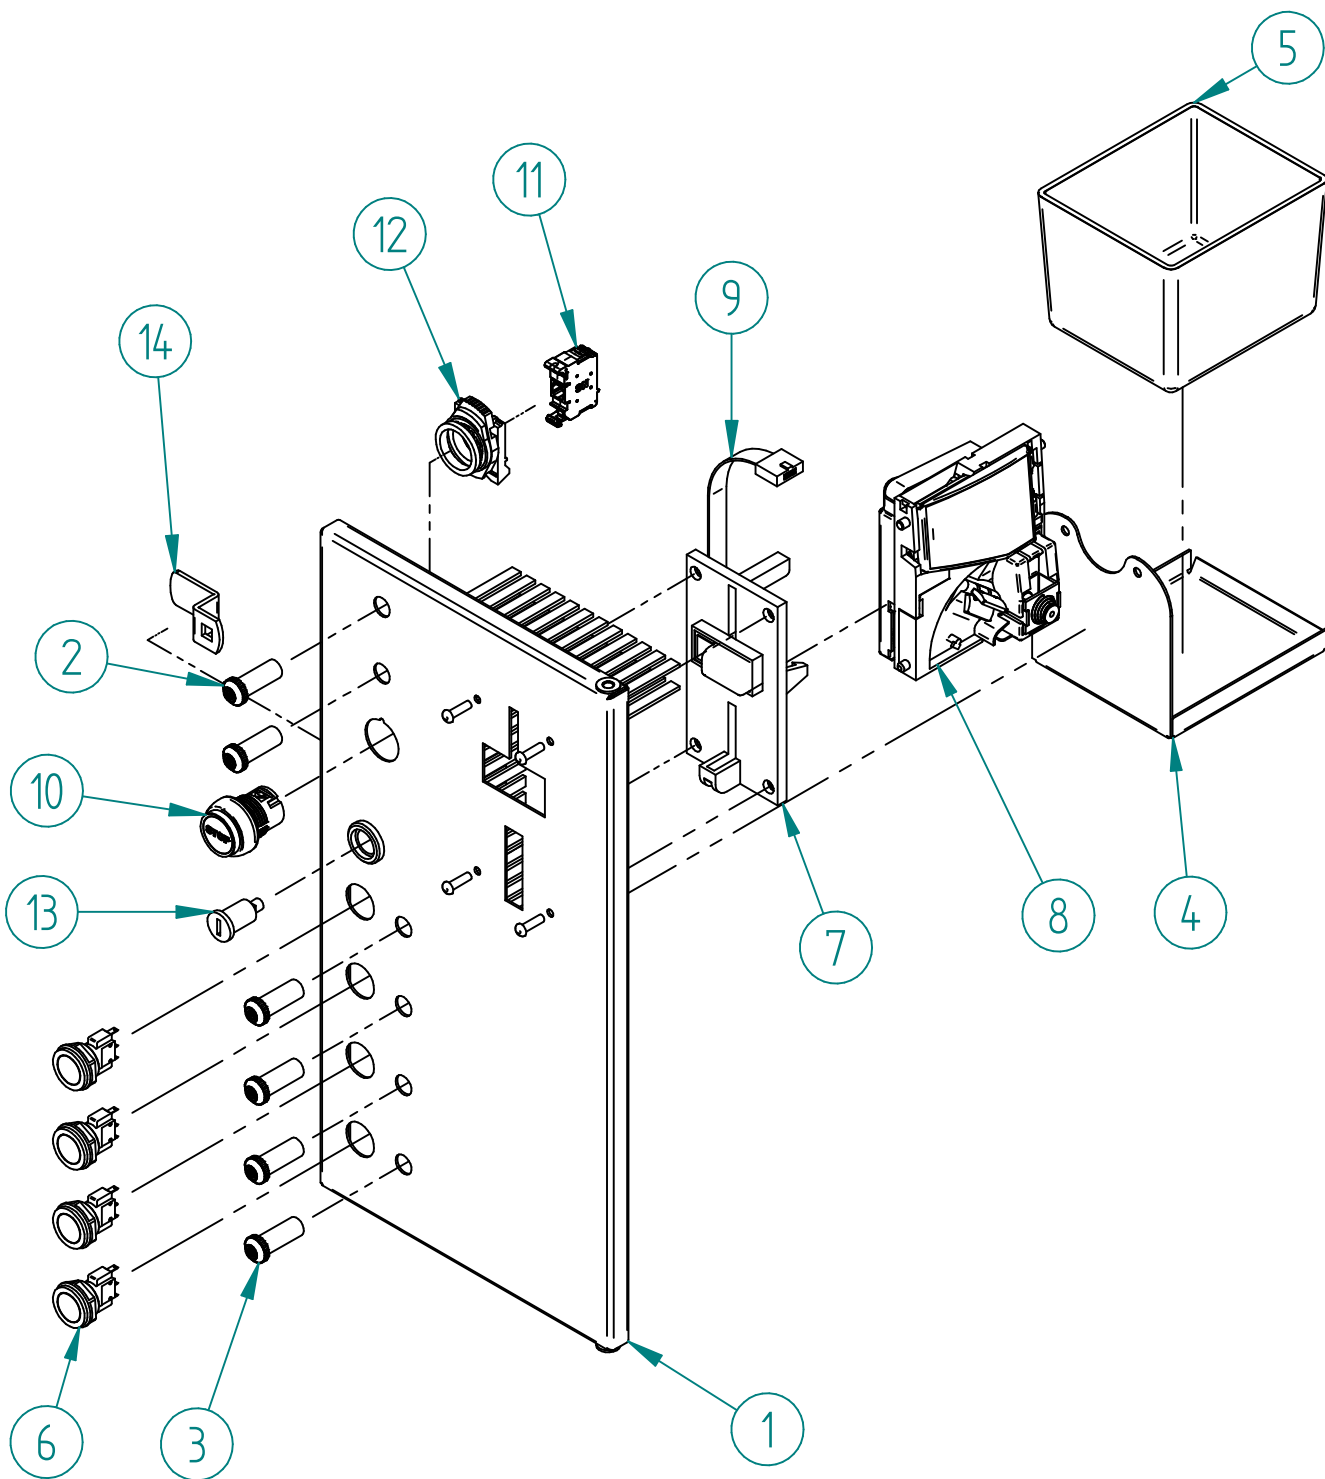

A.D. Produzione s.r.l.

TEL 0233502497

info@adproduzione.it

MODELLO
COLONNINA 4 PROFUMI

FOGLIO 1 DI 4

REV
1

PORTA SUPERIORE COLONNINA 4 PROFUMI			
CODICE: 4EA10			
N.	TITOLO	CODICE:	Qt.
1	PORTA SUPERIORE COLONNINA 4 PROFUMI	4ECAR10	1
2	SPIA 24 V LED BIANCA	E0002/B	1
3	SPIA 24 V LED VERDE	E0002/H	5
4	PORTA VASCHETTA GETTONIERA	4ECAR24	1
5	SCATOLA PORTA GETTONI PICCOLA	MC0022/B	1
6	PULSANTE ANTIVANDALISMO D.19	MC0072/C	4
7	FRONTALE GETTONIERA ELETTRONICA F1	MC0059	1
8	GETTONIERA ELETTRONICA RM5	MC0066	1
9	CAVO PER RM5 LUNGO 1M 10 PIN	MC0049	1
10	PULSANTE ROSSO STOP	E0004/B	1
11	CONTATTO NC	E0046	1
12	PORTA CONTATTO	E0099	1
13	SERRATURA PF/15 KA 9233	MC0088	1
14	LEVA CON PIEGA 9 mm	MC0087/A	1

A.D. Produzione s.r.l.

TEL 0233502497

info@adproduzione.it

MODELLO: PORTA SUPERIORE COLONNINA 4P

FOGLIO 2 DI 4

REV 1

GRUPPO PRODOTTO 4 PROFUMI			
CODICE: 4EG1			
N.	TITOLO	CODICE	Qt.
1	PIASTRA SUPPORTO POMPE	4ECAR25	1
2	POMPA OLAB 220V 48W	ID0064	4
3	PASSACAVO PVC M16	MC0023	8
4	ATTACCO RAPIDO 1-8 D.4 DRITTO	ID0001/B	4
5	TUBO PESCAGGIO	ID0067	8
6	FILTRO DI FONDO	ID0111	4

N.	TITOLO	CODICE	Qt.
1	PIASTRA SUPPORTO POMPE	4ECAR25	1
2	POMPA MG 204	ID0064/B	4
3	ATTACCO RAPIDO 1/8 D.4	ID0001/B	4
4	PORTA GOMMA INOX 1/8X4,5	ID0057/M	4
5	TUBO PESCANTE	ID0067	8
6	FILTRO DI FONDO	ID0111	4