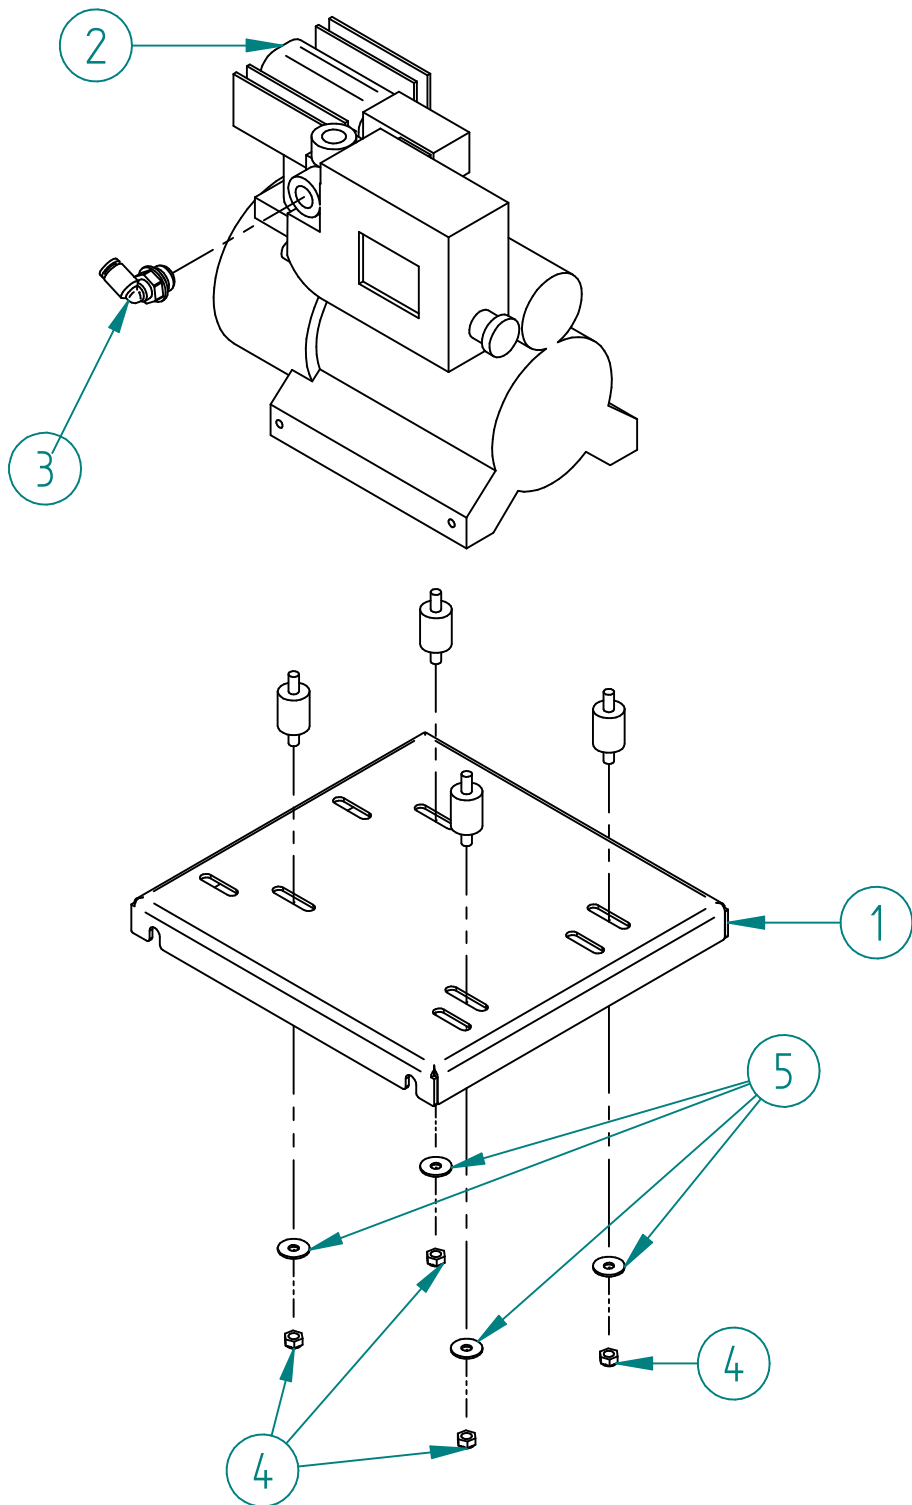

GRUPPO COMPRESSORE BATTERICIDA			
CODICE: BAG2			
N.	TITOLO	CODICE	Q.
1	PIASTRA SUPPORTO COMPRESSORE	BACAR1	1
2	COMPRESSORE AIRLINE230 VAC	MC0278	1
3	ATTACCO RAPIDO 1-4 D.6 90° M	ID00132/B	1
4	DADO INOX DIAMETRO 5 AUTOBLOC	BX0004	4
5	RONDELLA 5X15 LARGA	BX0037	4