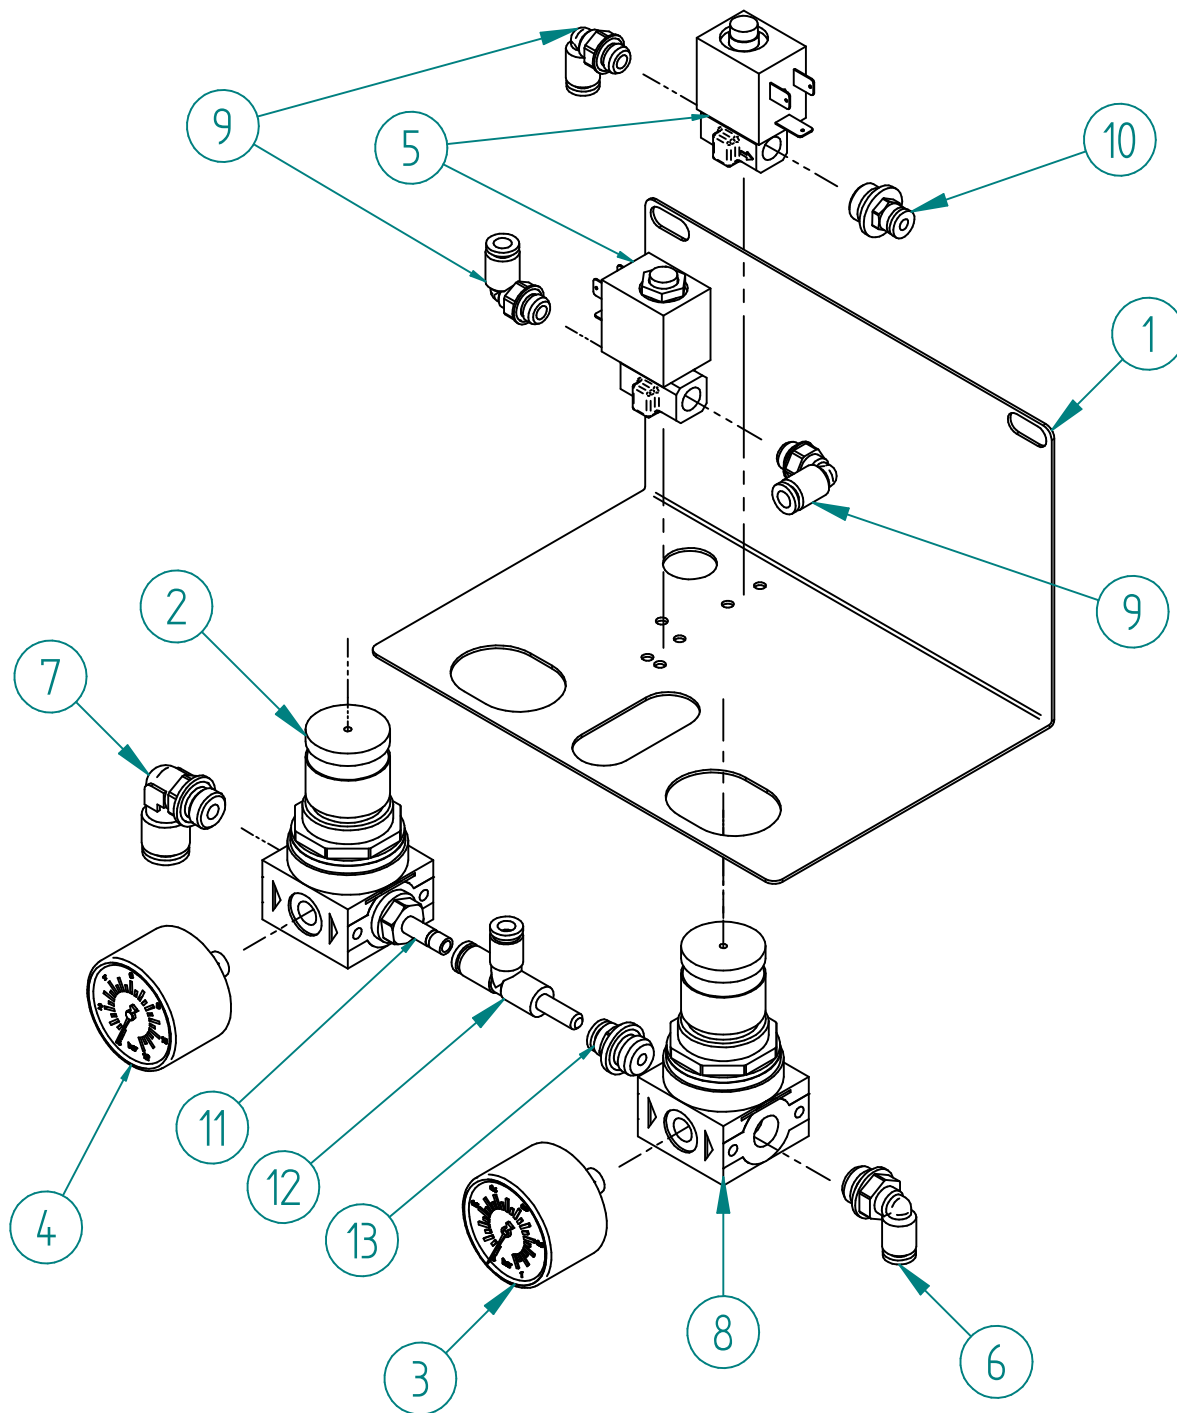

GRUPPO BATTERICIDA+COMPRESSORE

CODICE: BAG3

N.	TITOLO	CODICE:	Qt
1	STAFFA PORTA GRUPPO COLONNINA	BACAR3	1
2	BIT ARIA 1/4 0-8 bar SENZA FILTRO	ID0028/A	1
3	MANOMETRO BIT 0-1 bar	ID0085/A	1
4	MANOMETRO BIT 0-12 bar	ID0085	1
5	ELETTROVALVOLA 1_8 FF 2 VIE 220V	E0147/B	2
6	ATTACCO RAPIDO 1-4 D.6 90° M	ID00132/B	1
7	ATTACCO RAPIDO 1-4 D.10 90° M	ID0046/B	1
8	BIT ARIA 1/4 0-2 bar SENZA FILTRO	ID0028	1
9	ATTACCO RAPIDO 1-8 D.6 90° M	ID0128/E	3
10	ATTACCO RAPIDO 1-4 D.4 DRITTO M	ID0001/B	1
11	INNESTO 1-4 TUBO D.6	ID0140/B	1
12	ATTACCO RAPIDO INNESTI T LAT D.6	ID0154/B	1
13	ATTACCO RAPIDO 1-4 D.6 DRITTO M	ID0144	1

A.D. Produzione s.r.l.

TEL 0233502497

info@adproduzione.it

MODELLO: GRUPPO COLONNINA BATTERICIDA SENZA COMPR
FOGLIO 2 DI 3
REV 1