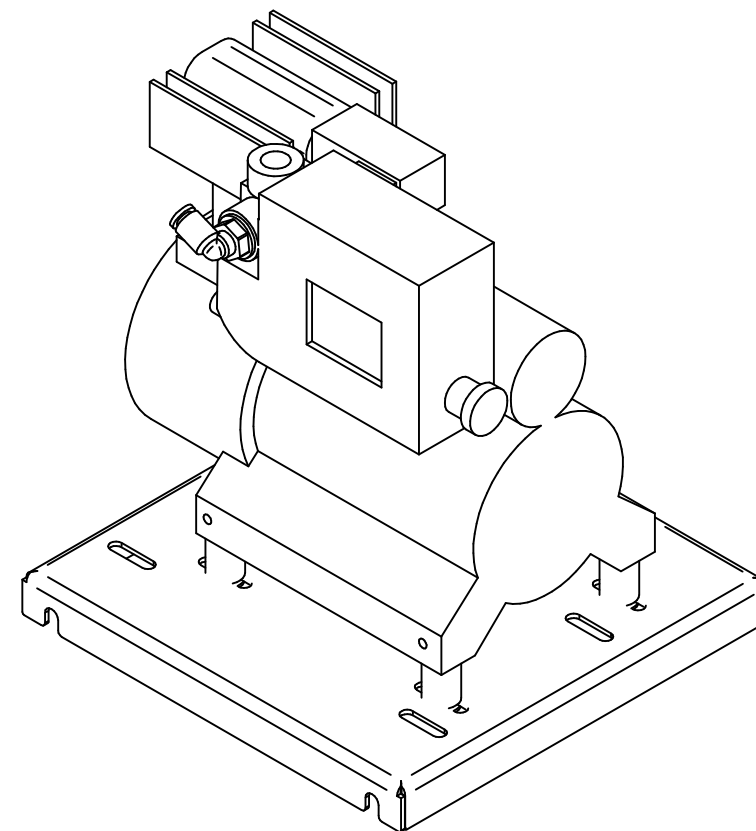

A.D. Produzione s.r.l.

TEL 0233502497

info@adproduzione.it

MODELLO:
ESPLOSO GRUPPO ARIA

FOGLIO 2 DI 4

REV
1

SERBATOIO 5,5L PRODOTTO BATTERICIDA			
N.	TITOLO	CODICE	Qt.
1	CARPENTERIA SERBATOIO 5,5L	BAG4	1
2	VALVOLA SFERA MINIBALL	ID0087	1
3	RUBINETTO 3 VIE 1-8	ID0087/A	1
4	NIPLEX 1-8/1-4	ID0133/E	1
5	ATTACCO RAPIDO 1-8 D.6 90° M	ID0128/E	1
6	FILTRO BATTERICIDA 1-4 Y OTTONE	ID0028/F	1
7	NIPLEX 1-4/1-4	ID0058/C	2
8	GOMITO 1-4X1-4 M-F	ID0149	1
9	ATTACCO RAPIDO 1-4 D.6 DRITTO M	ID0144	1
10	ATTACCO RAPIDO 1-4 D.6 90° M	ID00132/B	2
11	RACCORDO 1-4 T DRITTO F-F-F	ID0017/C	1
12	VALVOLA DI MASSIMA 1-4	ID0084/D	1
13	TAPPO SERBATOIO	BACAR7	1

ESPLOSO COLONNINA BATTERICIDA SENZA COMPRESSORE

CODICE: EPB1-20

N.	TITOLO	CODICE	Qt.
1	CARPENTERIA COLONNINA	BACA1	1
2	CAPPELLO NERO COLONNINA	EPG30	1
3	GRUPPO PRODOTTO BATTERICIDA	BAG3	1
4	SERBATOIO 5,5L PRODOTTO BATTERICIDA	BAG4	1
5	SUPPORTO PISTOLA COLONNINA BATTERICIDA	BACAR27	1
6	TRAVERSINO MEDIO COLONNINA	EPCA4	1
7	SPIA LED 24 V BIANCA	E0002/B	1
8	PORTA INFERIORE COLONNINA	EPCAR22	1
9	SERRATURA PF/15	MC0088	2
10	LEVA SERRATURA 45X15	MC0087	1
11	PORTA SUPERIORE COLONNINA	EPCAR10	1
12	LEVA SERRATURA 18X30	MC0086	1
13	FRONTALE GETTONIERA ELETTRONICA F1	MC0059	1
14	GETTONIERA ELETTRONICA RM5	MC0066	1
15	CAVO PER RM5 LUNGO 1m	MC0049	1
16	PORTA VASCHETTA GETTONIERA	4ECAR24	1
17	SCATOLA PORTA GETTONI	MC0022/B	1
18	PULSANTE ROSSO STOP	E0004/B	1
19	CONTATTO NC	E0045	1
20	PORTA CONTATTO	E0099	1
21	PISTOLA BATTERICIDA	ID0077/A	1
22	TUBO A SPIRALE 5m	MC0076/D	1
23	PARAUGELLO PISTOLA BATTERICIDA	D0159	1
24	SCATOLA ELETTRICA 190X150	E0078/C	1
25	SCHEDA ELETTRONICA ASPIRAPOLVERE	E0089/B	1