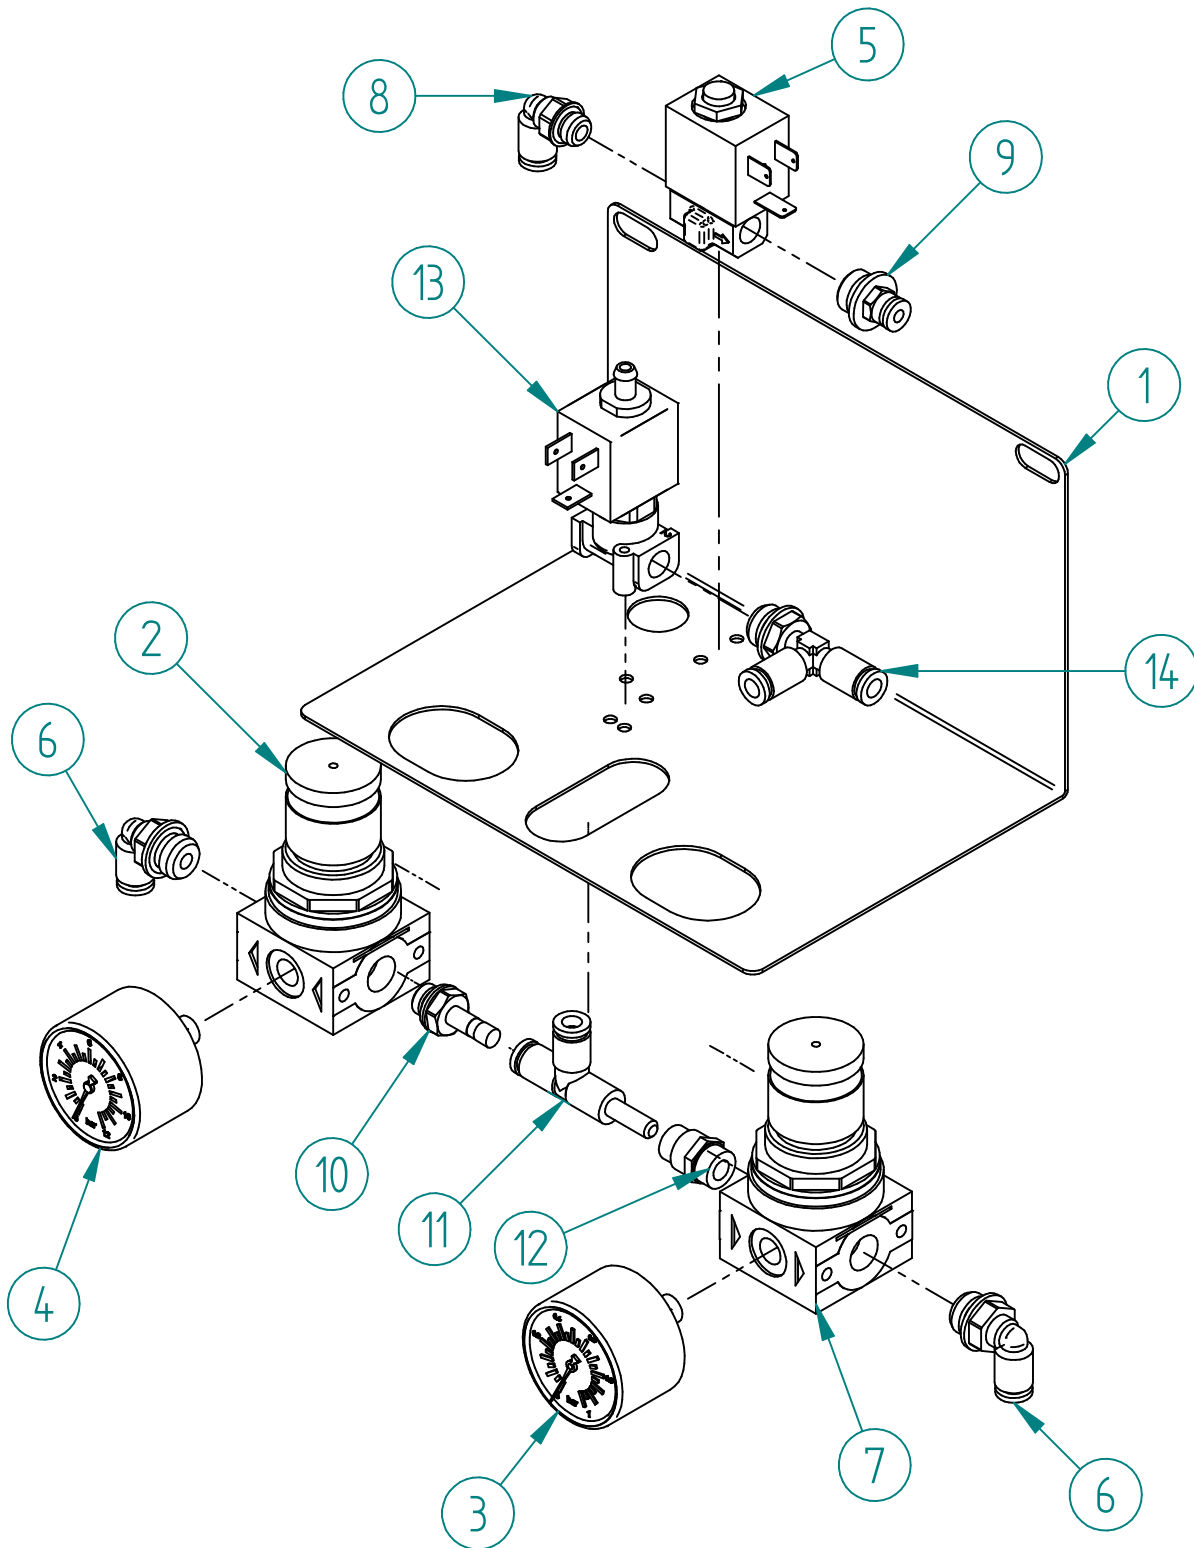

COLONNINA BATTERICIDA

CODICE: EPB-20

N.	TITOLO	CODICE	Qt.
1	CARPENTERIA COLONNINA	BAA1	1
2	TRAVERSINO SUPERIORE COLONNINA	EPA5	1
3	CAPPELLO NERO COLONNINA	EPG30	1
4	GRUPPO PRODOTTO BATTERICIDA CON COMPRESSORE	BAG1	1
5	GRUPPO SERBATOIO INOX BATTERICIDA	BAG4	1
6	GANCIO SUPPORTO PISTOLA BATTERICIDA	BACAR2	1
7	GRUPPO COMPRESSORE BATTERICIDA	BAG2	1
8	TRAVERSINO MEDIO COLONNINA	EPCA4	1
9	SPIA LED 24V BIANCA	E0002/B	1
10	PORTA INFERIORE COLONNINA PRODOTTO	EPCAR22	1
11	LEVA SERRATURA 45X15	MC0087	1
12	PORTA SUPERIORE COLONNINA	EPCAR10	1
13	SERRATURA PF/15	MC0088	2
14	LEVA SERRATURA 18X30	MC0087/B	1
15	FRONTALE GETTONIERA ELETTRONICA F1	MC0059	1
16	GETTONIERA ELETTRONICA RM5	MC0066	1
17	CAVO PER RM5 LUNGO 1m	MC0049	1
18	PORTA VASCHETT GETTONIERA	4ECAR24	1
19	SCATOLA PORTA GETTONI	MC0022/B	1
20	PULSANTE ROSSO STOP	E0004/B	1
21	CONTATTO NC	E0046	1
22	PORTA CONTATTO	E0099	1
23	PISTOLA BATTERICIDA	ID0077/A	1
24	TUBO A SPIRALE 5m	MC0076/D	1
25	PARAUGELLO PISTOLA BATTERICIDA	ID0159	1
26	SCATOLA ELETTRICA 190X150	E0078/C	1
27	SCHEDA ELETTRONICA ASPIRAPOLVERE	E0089/B	1

A.D. Produzione s.r.l.

TEL 0233502497

info@adproduzione.it

MODELLO: ESPLOSO COLONNINA BATTERICIDA FOGLIO 1 DI 4 REV 1

GRUPPO BATTERICIDA+COMPRESSORE

CODICE: BAG1

N.	TITOLO	CODICE	Qt.
1	STAFFA PORTA GRUPPO COLONNINA	BACAR3	1
2	BIT ARIA 1/4 0-8 bar SENZA FILTRO	ID0028/A	1
3	MANOMETRO BIT 0-1 bar	ID0085/A	1
4	MANOMETRO BIT 0-12 bar	ID0085	1
5	ELETTROVALVOLA 1/8 FF 2 VIE 220V	E0147/B	1
6	ATTACCO RAPIDO 1/4 D.6 90° M	ID00132/B	2
7	BIT ARIA 1/4 0-2 bar SENZA FILTRO	ID0028	1
8	ATTACCO RAPIDO 1/8 D.6 90° M	ID0128/E	1
9	ATTACCO RAPIDO 1/4 D.4 DRITTO M	ID0001/B	1
10	INNESTO 1/8 TUBO D.6	ID0140/B	1
11	ATTACCO RAPIDO INNESTI T LATERALE D.6	ID0154/B	1
12	ATTACCO RAPIDO 1/4 D.8 DRITTO	ID099	1
13	ELETTROVALVOLA SCARICO 1-8 220 V	ID0065/C	1
14	ATTACCO RAPIDO 1/4 D.6 T LATERALE M	ID0130/D	1