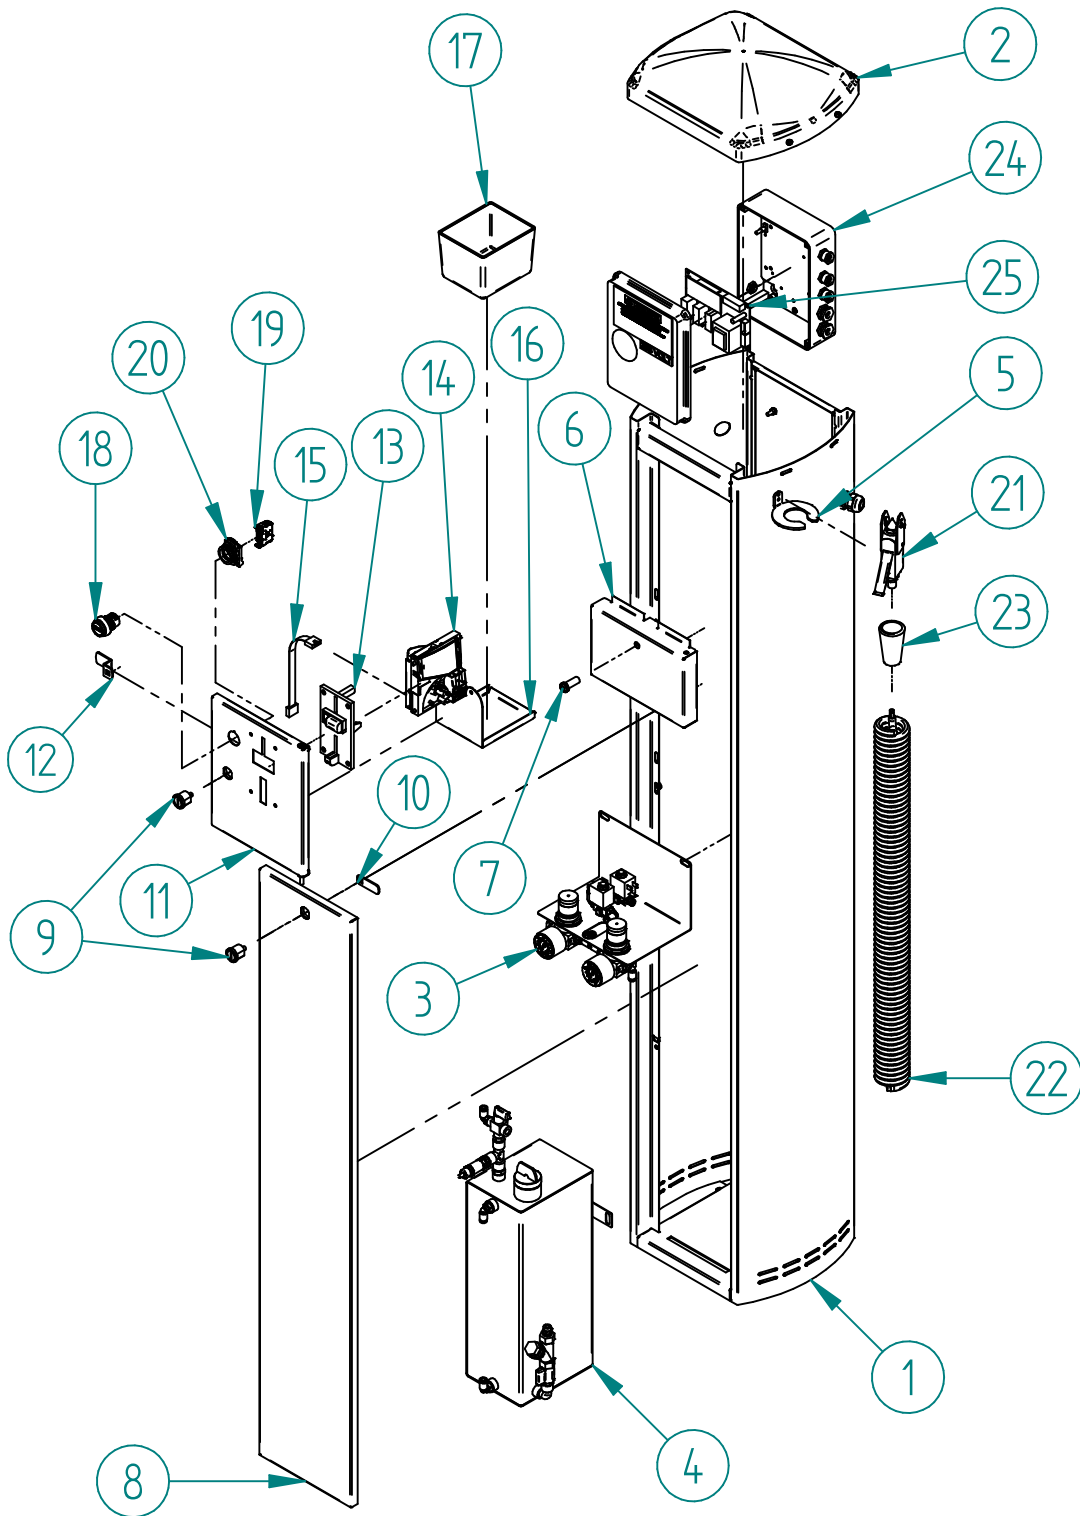

ESPLOSO COLONNINA BATTERICIDA SENZA COMPRESSORE

CODICE: EPB1-20

N.	TITOLO	CODICE	Qt.
1	CARPENTERIA COLONNINA	BACA1	1
2	CAPPELLO NERO COLONNINA	EPG30	1
3	GRUPPO PRODOTTO BATTERICIDA	BAG3	1
4	SERBATOIO 5,5L PRODOTTO BATTERICIDA	BAG4	1
5	SUPPORTO PISTOLA COLONNINA BATTERICIDA	BACAR27	1
6	TRAVERSINO MEDIO COLONNINA	EPCA4	1
7	SPIA LED 24 V BIANCA	E0002/B	1
8	PORTA INFERIORE COLONNINA	EPCAR22	1
9	SERRATURA PF/15	MC0088	2
10	LEVA SERRATURA 45X15	MC0087	1
11	PORTA SUPERIORE COLONNINA	EPCAR10	1
12	LEVA SERRATURA 18X30	MC0086	1
13	FRONTALE GETTONIERA ELETTRONICA F1	MC0059	1
14	GETTONIERA ELETTRONICA RM5	MC0066	1
15	CAVO PER RM5 LUNGO 1m	MC0049	1
16	PORTA VASCHETTA GETTONIERA	4ECAR24	1
17	SCATOLA PORTA GETTONI	MC0022/B	1
18	PULSANTE ROSSO STOP	E0004/B	1
19	CONTATTO NC	E0045	1
20	PORTA CONTATTO	E0099	1
21	PISTOLA BATTERICIDA	ID0077/A	1
22	TUBO A SPIRALE 5m	MC0076/D	1
23	PARAUGELLO PISTOLA BATTERICIDA	D0159	1
24	SCATOLA ELETTRICA 190X150	E0078/C	1
25	SCHEDA ELETTRONICA ASPIRAPOLVERE	E0089/B	1