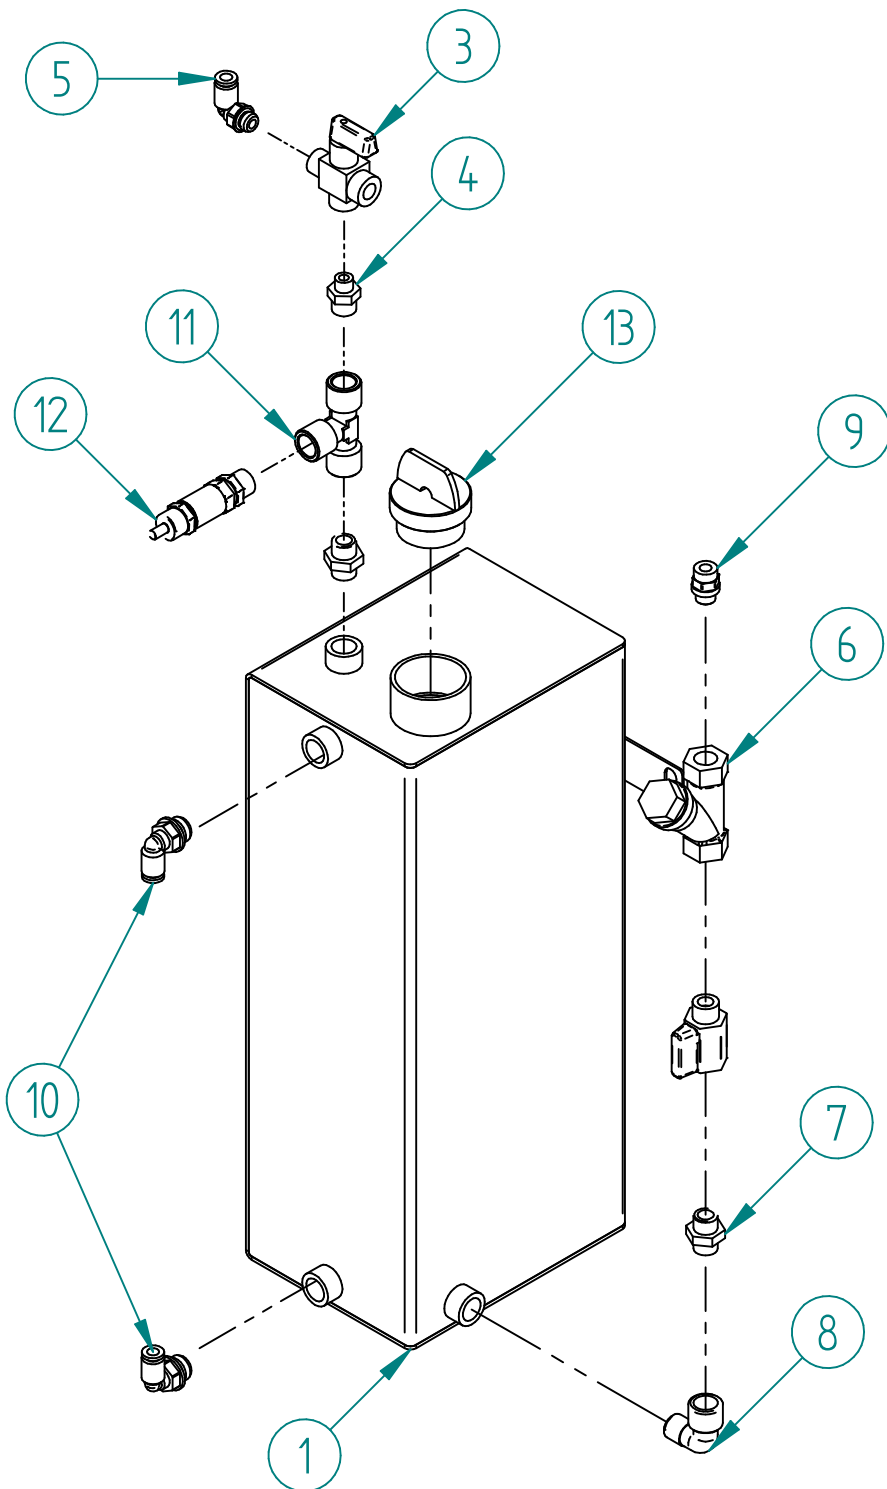

COLONNINA BATTERICIDA

CODICE: EPB-20

N.	TITOLO	CODICE	Qt.
1	CARPENTERIA COLONNINA	BAA1	1
2	TRAVERSINO SUPERIORE COLONNINA	EPA5	1
3	CAPPELLO NERO COLONNINA	EPG30	1
4	GRUPPO PRODOTTO BATTERICIDA CON COMPRESSORE	BAG1	1
5	GRUPPO SERBATOIO INOX BATTERICIDA	BAG4	1
6	GANCIO SUPPORTO PISTOLA BATTERICIDA	BACAR2	1
7	GRUPPO COMPRESSORE BATTERICIDA	BAG2	1
8	TRAVERSINO MEDIO COLONNINA	EPCA4	1
9	SPIA LED 24V BIANCA	E0002/B	1
10	PORTA INFERIORE COLONNINA PRODOTTO	EPCAR22	1
11	LEVA SERRATURA 45X15	MC0087	1
12	PORTA SUPERIORE COLONNINA	EPCAR10	1
13	SERRATURA PF/15	MC0088	2
14	LEVA SERRATURA 18X30	MC0087/B	1
15	FRONTALE GETTONIERA ELETTRONICA F1	MC0059	1
16	GETTONIERA ELETTRONICA RM5	MC0066	1
17	CAVO PER RM5 LUNGO 1m	MC0049	1
18	PORTA VASCHETT GETTONIERA	4ECAR24	1
19	SCATOLA PORTA GETTONI	MC0022/B	1
20	PULSANTE ROSSO STOP	E0004/B	1
21	CONTATTO NC	E0046	1
22	PORTA CONTATTO	E0099	1
23	PISTOLA BATTERICIDA	ID0077/A	1
24	TUBO A SPIRALE 5m	MC0076/D	1
25	PARAUGELLO PISTOLA BATTERICIDA	ID0159	1
26	SCATOLA ELETTRICA 190X150	E0078/C	1
27	SCHEDA ELETTRONICA ASPIRAPOLVERE	E0089/B	1

A.D. Produzione s.r.l.

TEL 0233502497

info@adproduzione.it

MODELLO:
ESPLOSO GRUPPO ARIA

FOGLIO 2 DI 4

REV
1

SERBATOIO 5,5L PRODOTTO BATTERICIDA			
N.	TITOLO	CODICE	Qt.
1	CARPENTERIA SERBATOIO 5,5L	BAG4	1
2	VALVOLA SFERA MINIBALL	ID0087	1
3	RUBINETTO 3 VIE 1-8	ID0087/A	1
4	NIPLEX 1-8/1-4	ID0133/E	1
5	ATTACCO RAPIDO 1-8 D.6 90° M	ID0128/E	1
6	FILTRO BATTERICIDA 1-4 Y OTTONE	ID0028/F	1
7	NIPLEX 1-4/1-4	ID0058/C	2
8	GOMITO 1-4X1-4 M-F	ID0149	1
9	ATTACCO RAPIDO 1-4 D.6 DRITTO M	ID0144	1
10	ATTACCO RAPIDO 1-4 D.6 90° M	ID00132/B	2
11	RACCORDO 1-4 T DRITTO F-F-F	ID0017/C	1
12	VALVOLA DI MASSIMA 1-4	ID0084/D	1
13	TAPPO SERBATOIO	BACAR7	1