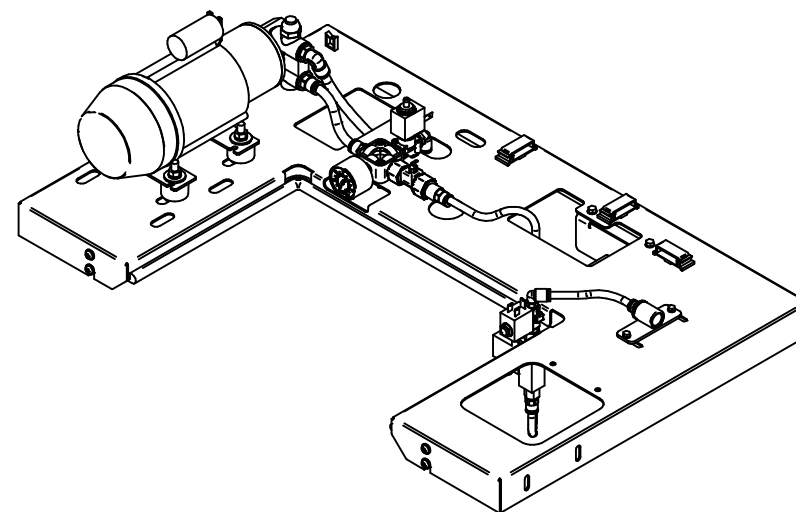

### INTERNO GETTONIERA ELETTRONICA DETERGI-V

CODICE: DEVA5

N.	TITOLO	CODICE	Qt.
1	SUPPORTO GETTONIERA DETERGI-V	DEVCAR10	1
2	PULSANTE ANTIVANDALISMO D.19	MC0072/C	1
3	PULSANTE ROSSO SPORGENTE STOP	E0004/B	1
4	PORTACONTATTI 3 POSTI	E0099	1
5	CONTATTO N.C.	E0046	1
6	SPIA LED ROSSA 24 V	E0002/E	1
7	SPIA LED BIANCA 24 V	E0002/B	1
8	FRONTALE GETTONIERA ELETTRONICA F1	MC0059	1
9	GETTONIERA ELETTRONICA RM5	MC0066	1
10	CAVO PER RM5 LUNGO 1m 10 PIN	MC0049	1
11	SUPORTO VASCHETTA	4ECAR24	1
12	VASCA GETTONI	MC0022/B	1

### PORTA DETERGI-V

CODICE: DEVA4

N.	TITOLO	CODICE	Qt.
13	PORTA DETERGI-V	DEVCAR9	1
14	SERRATURA PF/15 KA 9233	MC0088	2
15	LEVA CON PIEGA 15,5mm	MC0087/B	2
16	CORNICE GRANDE NERA	ABS04	1

**A.D. Produzione s.r.l.**

**A.D. Produzione s.r.l.**

TEL 0233502497

info@adproduzione.it

MODELLO  
PIASTRA MOTORE DETERGI-V

FOGLIO 3 DI 9

REV  
1

GRUPPO POMPA DETERGI-V			
CODICE: DEVG2			
N.	TITOLO	CODICE	Qt.
1	POMPA+MOTORE (TMSS151A)+TMCF07S	ID0176	1
2	ANTIVIBRANTE 30x20 M.8	B010	4
3	RONDELLA 8X24 LARGA	BX0026	8
4	RONDELLA GROWER Ø.8	BX0031	8
5	ØADO INOX Ø.8	BX0007	8
6	ATTACCO RAPIDO 3-8 Ø.10 DRITTO M	ID0047	1
7	ATTACCO RAPIDO 3-8 Ø.10 90° M	ID050/C	1

# GRUPPO FLUSSIMETRO DETERGI-V

CODICE: DEVG5

N.	TITOLO	CODICE	Qt.
1	DISTRIBUTORE 4 VIE 1-4	ID0027	1
2	RONDELLA 5X10 PIANA	BX0022	2
3	VITE T.C. 5X30	BX0061	2
4	DADO INOX D.5	BX0004	2
5	MANOMETRO 1/8 0-12	ID0085	1
6	ATTACCO RAPIDO 1/4 D.10 DRITTO M	ID0045	1
7	RIDUZIONE 3/8 F 1/4 M	ID0085/D	2
8	FLUSSIMETRO 3/8 25 bar	ID0210	1
9	ATTACCO RAPIDO 1-8 D.8 90° M	ID0132	1
10	NIPLEX 1/8 1/4	ID0141	1
11	ATTACCO RAPIDO 1-4 D.8 DRITTO F	ID0178	1
12	ELETTRIVALVOLA 1-8 230VAC 50 HZ 9VA	E0147/B	1
13	RIDUZIONE 1/8 F 1/4 M	ID011/B	1