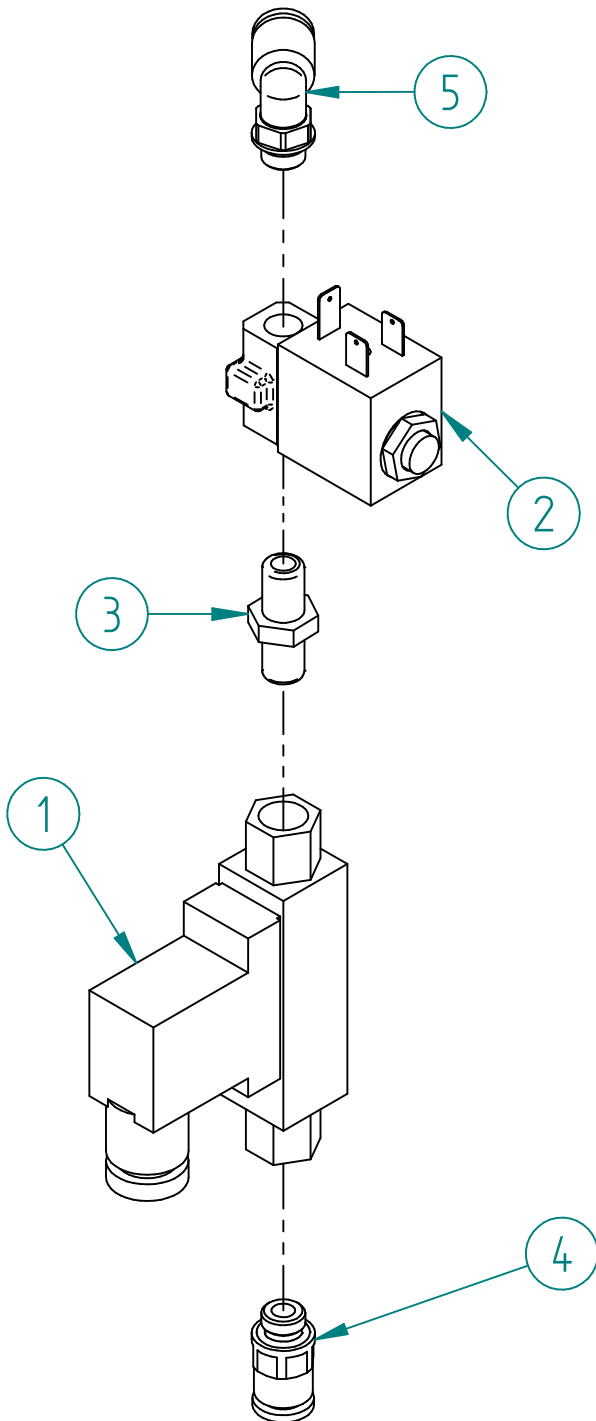

**A.D. Produzione s.r.l.**

TEL 0233502497

info@adproduzione.it

MODELLO  
PIASTRA MOTORE DETERGI-V

FOGLIO 3 DI 9

REV  
1

GRUPPO POMPA DETERGI-V			
CODICE: DEVG2			
N.	TITOLO	CODICE	Qt.
1	POMPA+MOTORE (TMSS151A)+TMCF07S	ID0176	1
2	ANTIVIBRANTE 30x20 M.8	B010	4
3	RONDELLA 8X24 LARGA	BX0026	8
4	RONDELLA GROWER Ø.8	BX0031	8
5	ØADO INOX Ø.8	BX0007	8
6	ATTACCO RAPIDO 3-8 Ø.10 DRITTO M	ID0047	1
7	ATTACCO RAPIDO 3-8 Ø.10 90° M	ID050/C	1

# GRUPPO FLUSSIMETRO DETERGI-V

CODICE: DEVG5

N.	TITOLO	CODICE	Qt.
1	DISTRIBUTORE 4 VIE 1-4	ID0027	1
2	RONDELLA 5X10 PIANA	BX0022	2
3	VITE T.C. 5X30	BX0061	2
4	DADO INOX D.5	BX0004	2
5	MANOMETRO 1/8 0-12	ID0085	1
6	ATTACCO RAPIDO 1/4 D.10 DRITTO M	ID0045	1
7	RIDUZIONE 3/8 F 1/4 M	ID0085/D	2
8	FLUSSIMETRO 3/8 25 bar	ID0210	1
9	ATTACCO RAPIDO 1-8 D.8 90° M	ID0132	1
10	NIPLEX 1/8 1/4	ID0141	1
11	ATTACCO RAPIDO 1-4 D.8 DRITTO F	ID0178	1
12	ELETTRIVALVOLA 1-8 230VAC 50 HZ 9VA	E0147/B	1
13	RIDUZIONE 1/8 F 1/4 M	ID011/B	1

## GRUPPO FLUSSOSTATO DETERGI-V

CODICE: DEVG6

N.	TITOLO	CODICE	Qt.
1	FLUSSOSTATO ELETTRICO TIPO IFE1R3	ID0091/A	1
2	ELETTROVALVOLA 1/8 FF 2 VIE 220V	E0147/B	1
3	NIPLEX 1/8-1/8	ID0007/B	1
4	ATTACCO RAPIDO 1/8 D.8 DRITTO M	ID0043/B	1
5	ATTACCO RAPIDO 1/8 D.8 90° M	ID0132	1

## GRUPPO FILTRO DETERGI-V

CODICE: DEVG4

N.	TITOLO	CODICE	Qt.
1	FILTRO LINEA MINI 1-2"F	MC0078	1
2	ATTACCO RAPIDO 1-2 D.10 90° M	ID0033/B	1
3	RIDUZIONE MF 3-8X1-2	ID0001/D	1
4	ATTACCO RAPIDO 3-8 D.10 DRITTO M	ID0047	1
5	VITE T.E. 6X75	BX0075	2
6	RONDELLA 6X18 PIANA	BX0024	4
7	RONDELLA GROWER D.6	BX0030	2
8	DADO INOX D.6	BX0005	2
9	PIASTRA PORTA FILTRO DETERGI-V	DEVCAR18	1
10	VITE T.E. 5X16	BX0084	2
11	RONDELLA 5X15 PIANA	BX0037	2