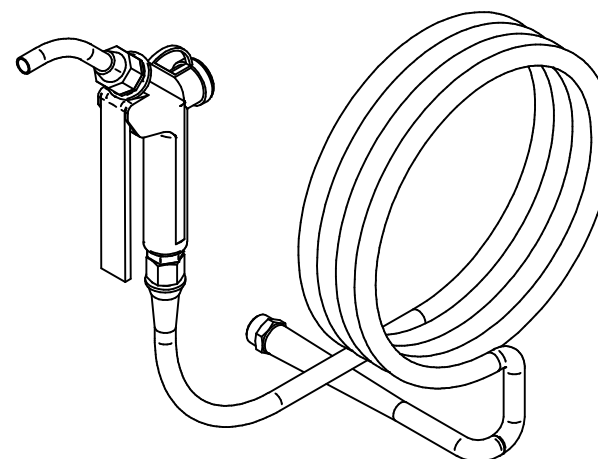

## GRUPPO FILTRO DETERGI-V

CODICE: DEVG4

N.	TITOLO	CODICE	Qt.
1	FILTRO LINEA MINI 1-2"F	MC0078	1
2	ATTACCO RAPIDO 1-2 D.10 90° M	ID0033/B	1
3	RIDUZIONE MF 3-8X1-2	ID0001/D	1
4	ATTACCO RAPIDO 3-8 D.10 DRITTO M	ID0047	1
5	VITE T.E. 6X75	BX0075	2
6	RONDELLA 6X18 PIANA	BX0024	4
7	RONDELLA GROWER D.6	BX0030	2
8	DADO INOX D.6	BX0005	2
9	PIASTRA PORTA FILTRO DETERGI-V	DEVCAR18	1
10	VITE T.E. 5X16	BX0084	2
11	RONDELLA 5X15 PIANA	BX0037	2

**A.D. Produzione s.r.l.**

TEL 0233502497

info@adproduzione.it

MODELLO: GRUPPO FILTRO DETERGI-V

FOGLIO 7 DI 9

REV 1

KIT TUBO PISTOLA DETERGI-V			
CODICE: DEVG3			
N.	TITOLO	CODICE	Qt.
1	PISTOLA DE TERGI	MC0260	1
2	TUBO DETERGENTE CRISTALLI 10X14,5	MC0192	1
3	RIDUZIONE MF 3/8X1/2	ID0001/D	1