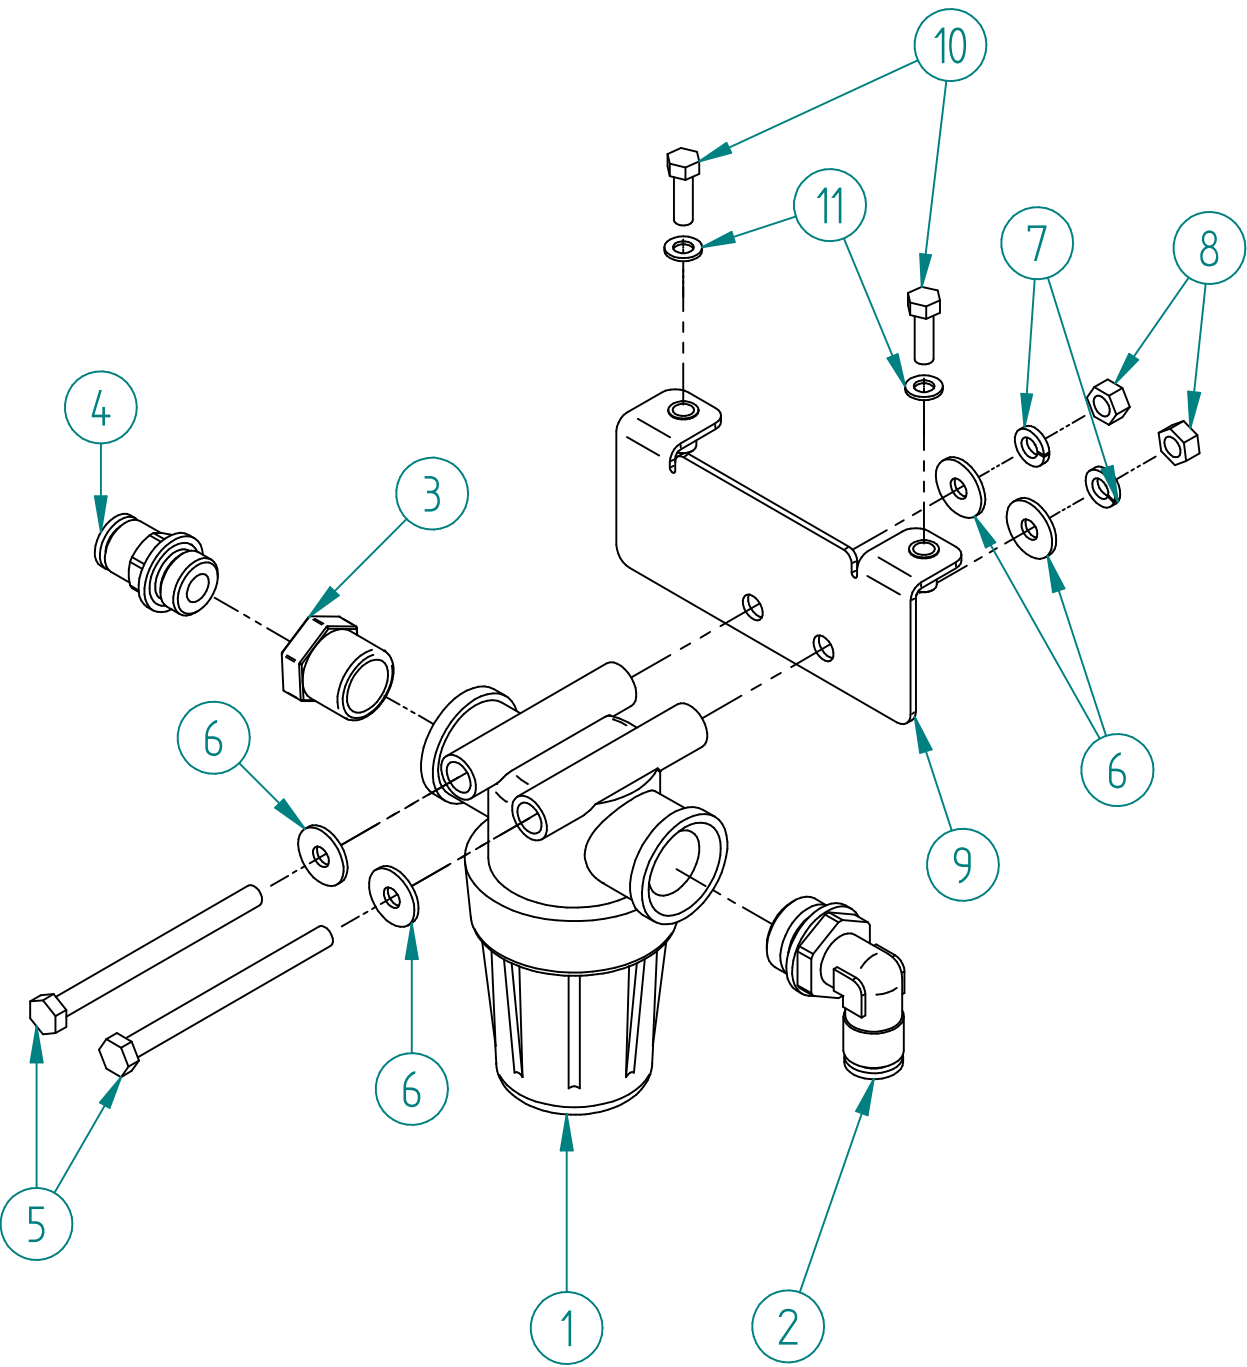

**A.D. Produzione s.r.l.**

TEL 0233502497

info@adproduzione.it

MODELLO  
PIASTRA MOTORE DETERGI-V

FOGLIO 3 DI 9

REV  
1

GRUPPO POMPA DETERGI-V			
CODICE: DEVG2			
N.	TITOLO	CODICE	Qt.
1	POMPA+MOTORE (TMSS151A)+TMCF07S	ID0176	1
2	ANTIVIBRANTE 30x20 M.8	B010	4
3	RONDELLA 8X24 LARGA	BX0026	8
4	RONDELLA GROWER Ø.8	BX0031	8
5	ØADO INOX Ø.8	BX0007	8
6	ATTACCO RAPIDO 3-8 Ø.10 DRITTO M	ID0047	1
7	ATTACCO RAPIDO 3-8 Ø.10 90° M	ID050/C	1

# GRUPPO FLUSSIMETRO DETERGI-V

CODICE: DEVG5

N.	TITOLO	CODICE	Qt.
1	DISTRIBUTORE 4 VIE 1-4	ID0027	1
2	RONDELLA 5X10 PIANA	BX0022	2
3	VITE T.C. 5X30	BX0061	2
4	DADO INOX D.5	BX0004	2
5	MANOMETRO 1/8 0-12	ID0085	1
6	ATTACCO RAPIDO 1/4 D.10 DRITTO M	ID0045	1
7	RIDUZIONE 3/8 F 1/4 M	ID0085/D	2
8	FLUSSIMETRO 3/8 25 bar	ID0210	1
9	ATTACCO RAPIDO 1-8 D.8 90° M	ID0132	1
10	NIPLEX 1/8 1/4	ID0141	1
11	ATTACCO RAPIDO 1-4 D.8 DRITTO F	ID0178	1
12	ELETTRIVALVOLA 1-8 230VAC 50 HZ 9VA	E0147/B	1
13	RIDUZIONE 1/8 F 1/4 M	ID011/B	1

## GRUPPO FLUSSOSTATO DETERGI-V

CODICE: DEVG6

N.	TITOLO	CODICE	Qt.
1	FLUSSOSTATO ELETTRICO TIPO IFE1R3	ID0091/A	1
2	ELETTROVALVOLA 1/8 FF 2 VIE 220V	E0147/B	1
3	NIPLEX 1/8-1/8	ID0007/B	1
4	ATTACCO RAPIDO 1/8 D.8 DRITTO M	ID0043/B	1
5	ATTACCO RAPIDO 1/8 D.8 90° M	ID0132	1

## GRUPPO FILTRO DETERGI-V

CODICE: DEVG4

N.	TITOLO	CODICE	Qt.
1	FILTRO LINEA MINI 1-2"F	MC0078	1
2	ATTACCO RAPIDO 1-2 D.10 90° M	ID0033/B	1
3	RIDUZIONE MF 3-8X1-2	ID0001/D	1
4	ATTACCO RAPIDO 3-8 D.10 DRITTO M	ID0047	1
5	VITE T.E. 6X75	BX0075	2
6	RONDELLA 6X18 PIANA	BX0024	4
7	RONDELLA GROWER D.6	BX0030	2
8	DADO INOX D.6	BX0005	2
9	PIASTRA PORTA FILTRO DETERGI-V	DEVCAR18	1
10	VITE T.E. 5X16	BX0084	2
11	RONDELLA 5X15 PIANA	BX0037	2