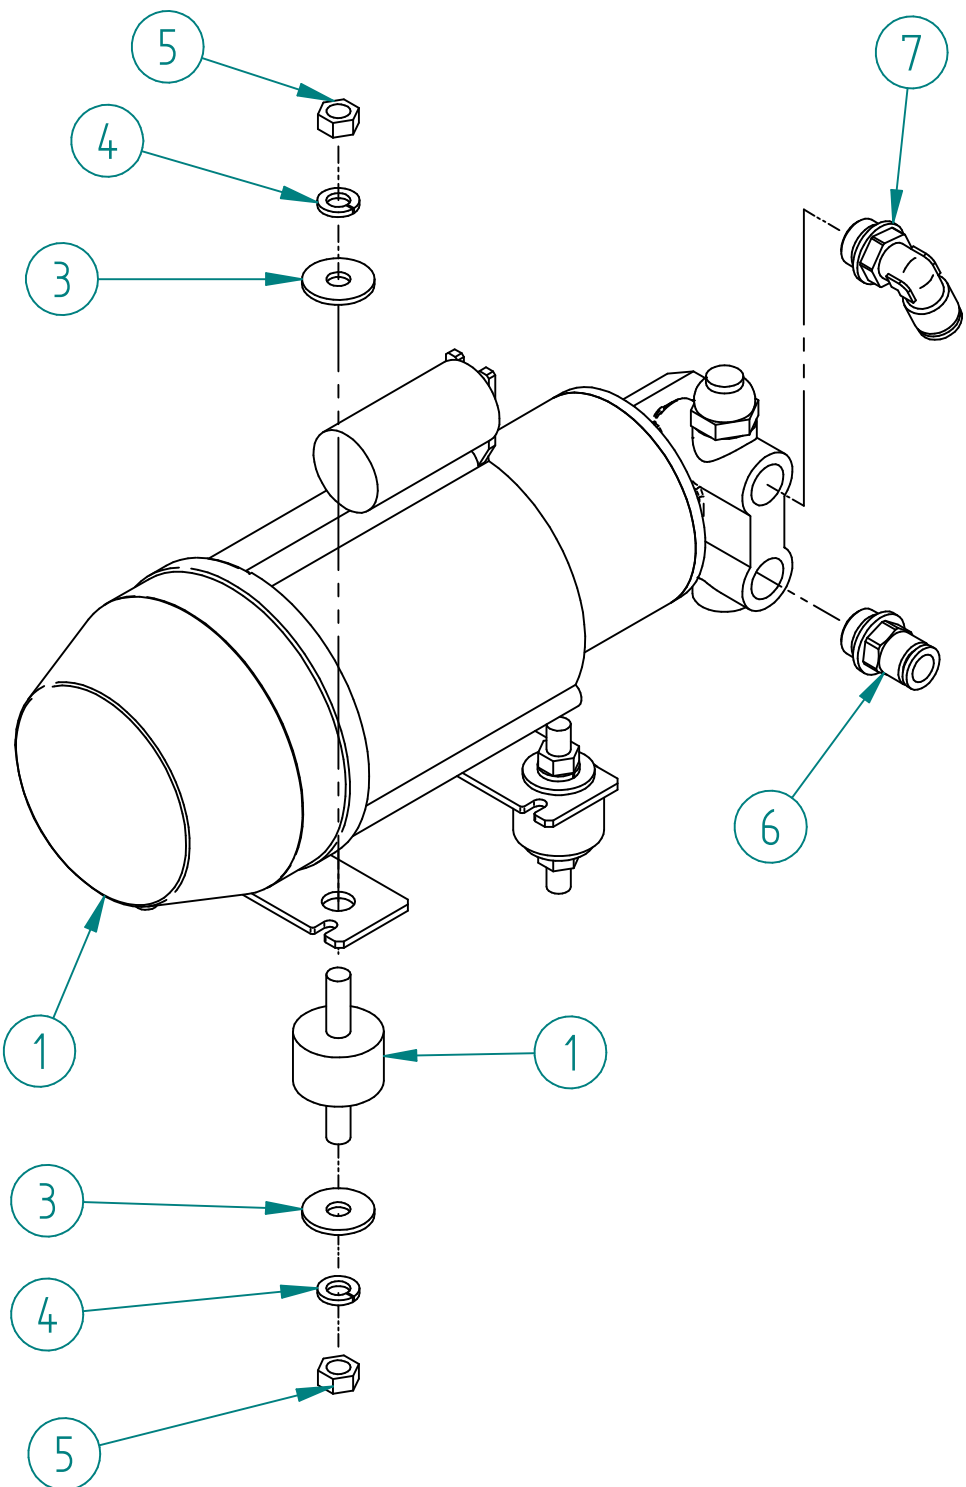

### INTERNO GETTONIERA ELETTRONICA DETERGI-V

CODICE: DEVA5

N.	TITOLO	CODICE	Qt.
1	SUPPORTO GETTONIERA DETERGI-V	DEVCAR10	1
2	PULSANTE ANTIVANDALISMO D.19	MC0072/C	1
3	PULSANTE ROSSO SPORGENTE STOP	E0004/B	1
4	PORTACONTATTI 3 POSTI	E0099	1
5	CONTATTO N.C.	E0046	1
6	SPIA LED ROSSA 24 V	E0002/E	1
7	SPIA LED BIANCA 24 V	E0002/B	1
8	FRONTALE GETTONIERA ELETTRONICA F1	MC0059	1
9	GETTONIERA ELETTRONICA RM5	MC0066	1
10	CAVO PER RM5 LUNGO 1m 10 PIN	MC0049	1
11	SUPORTO VASCHETTA	4ECAR24	1
12	VASCA GETTONI	MC0022/B	1

**A.D. Produzione s.r.l.**

TEL 0233502497

info@adproduzione.it

MODELLO  
PIASTRA MOTORE DETERGI-V

FOGLIO 3 DI 9

REV  
1

GRUPPO POMPA DETERGI-V			
CODICE: DEVG2			
N.	TITOLO	CODICE	Qt.
1	POMPA+MOTORE (TMSS151A)+TMCF07S	ID0176	1
2	ANTIVIBRANTE 30x20 M.8	B010	4
3	RONDELLA 8X24 LARGA	BX0026	8
4	RONDELLA GROWER Ø.8	BX0031	8
5	ØADO INOX Ø.8	BX0007	8
6	ATTACCO RAPIDO 3-8 Ø.10 DRITTO M	ID0047	1
7	ATTACCO RAPIDO 3-8 Ø.10 90° M	ID050/C	1

# GRUPPO FLUSSIMETRO DETERGI-V

CODICE: DEVG5

N.	TITOLO	CODICE	Qt.
1	DISTRIBUTORE 4 VIE 1-4	ID0027	1
2	RONDELLA 5X10 PIANA	BX0022	2
3	VITE T.C. 5X30	BX0061	2
4	DADO INOX D.5	BX0004	2
5	MANOMETRO 1/8 0-12	ID0085	1
6	ATTACCO RAPIDO 1/4 D.10 DRITTO M	ID0045	1
7	RIDUZIONE 3/8 F 1/4 M	ID0085/D	2
8	FLUSSIMETRO 3/8 25 bar	ID0210	1
9	ATTACCO RAPIDO 1-8 D.8 90° M	ID0132	1
10	NIPLEX 1/8 1/4	ID0141	1
11	ATTACCO RAPIDO 1-4 D.8 DRITTO F	ID0178	1
12	ELETTRIVALVOLA 1-8 230VAC 50 HZ 9VA	E0147/B	1
13	RIDUZIONE 1/8 F 1/4 M	ID011/B	1

## GRUPPO FILTRO DETERGI-V

CODICE: DEVG4

N.	TITOLO	CODICE	Qt.
1	FILTRO LINEA MINI 1-2"F	MC0078	1
2	ATTACCO RAPIDO 1-2 D.10 90° M	ID0033/B	1
3	RIDUZIONE MF 3-8X1-2	ID0001/D	1
4	ATTACCO RAPIDO 3-8 D.10 DRITTO M	ID0047	1
5	VITE T.E. 6X75	BX0075	2
6	RONDELLA 6X18 PIANA	BX0024	4
7	RONDELLA GROWER D.6	BX0030	2
8	DADO INOX D.6	BX0005	2
9	PIASTRA PORTA FILTRO DETERGI-V	DEVCAR18	1
10	VITE T.E. 5X16	BX0084	2
11	RONDELLA 5X15 PIANA	BX0037	2