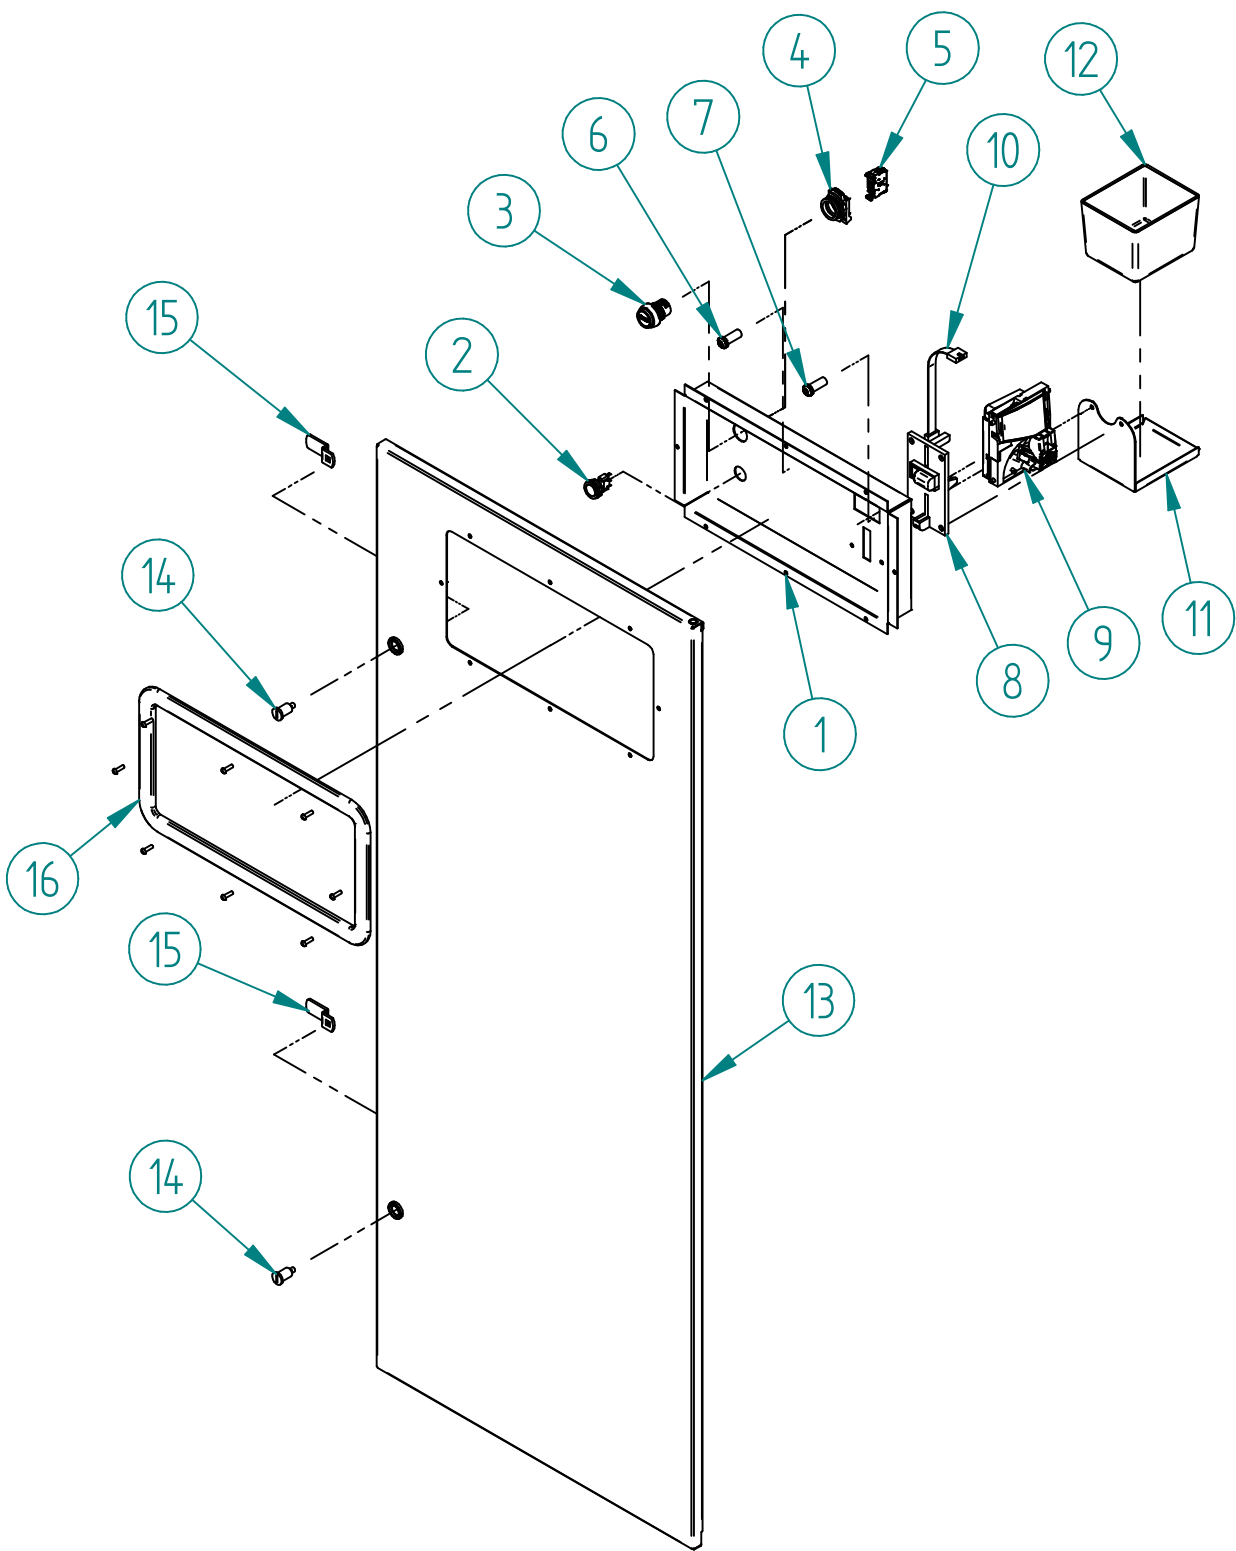

DETERGENTE CRISTALLI			
CODICE: DETERGI-V			
N.	TITOLO	CODICE	Qt.
1	CARPENTERIA DETERGI-V	DEVCA1	1
2	QUADRO ELETTRICO DETERGI-V	DEVG1	1
3	PIASTRA SUPPORTO Q.E. 1 DETERGI-V	DEVCA4	1
4	PIASTRA SUPPORTO Q.E. 2 DETERGI-V	DEVCA5	1
5	CAPPELLO ABS NERO DETERGI-V	DEVG7	1
6	TOP CAPPELLO DETERGI-V	DEVCA9	1
7	PIASTRA PORTA TUBO	TOCAR43	1
8	KIT PISTOLA DETERGI-V	DEVG3	1
9	TRAVERSINO SUPERIORE DETERGI-V	DEVA3	1
10	PIASTRA MOTORE DETERGI-V	DEVCA11	1
11	SUPPORTO GETTONIERA DETERGI-V	DEVA5	1
12	PORTA UNICA DETERGI-V	DEVA4	1
13	GRUPPO SERBATOIO 120 lt DETERGI-V	DEVG1	1
14	PIASTRA FERMA SERBATOIO	DEVCA14	2

### INTERNO GETTONIERA ELETTRONICA DETERGI-V

CODICE: DEVA5

N.	TITOLO	CODICE	Qt.
1	SUPPORTO GETTONIERA DETERGI-V	DEVCAR10	1
2	PULSANTE ANTIVANDALISMO D.19	MC0072/C	1
3	PULSANTE ROSSO SPORGENTE STOP	E0004/B	1
4	PORTACONTATTI 3 POSTI	E0099	1
5	CONTATTO N.C.	E0046	1
6	SPIA LED ROSSA 24 V	E0002/E	1
7	SPIA LED BIANCA 24 V	E0002/B	1
8	FRONTALE GETTONIERA ELETTRONICA F1	MC0059	1
9	GETTONIERA ELETTRONICA RM5	MC0066	1
10	CAVO PER RM5 LUNGO 1m 10 PIN	MC0049	1
11	SUPORTO VASCHETTA	4ECAR24	1
12	VASCA GETTONI	MC0022/B	1

# GRUPPO FLUSSIMETRO DETERGI-V

CODICE: DEVG5

N.	TITOLO	CODICE	Qt.
1	DISTRIBUTORE 4 VIE 1-4	ID0027	1
2	RONDELLA 5X10 PIANA	BX0022	2
3	VITE T.C. 5X30	BX0061	2
4	DADO INOX D.5	BX0004	2
5	MANOMETRO 1/8 0-12	ID0085	1
6	ATTACCO RAPIDO 1/4 D.10 DRITTO M	ID0045	1
7	RIDUZIONE 3/8 F 1/4 M	ID0085/D	2
8	FLUSSIMETRO 3/8 25 bar	ID0210	1
9	ATTACCO RAPIDO 1-8 D.8 90° M	ID0132	1
10	NIPLEX 1/8 1/4	ID0141	1
11	ATTACCO RAPIDO 1-4 D.8 DRITTO F	ID0178	1
12	ELETTRIVALVOLA 1-8 230VAC 50 HZ 9VA	E0147/B	1
13	RIDUZIONE 1/8 F 1/4 M	ID011/B	1