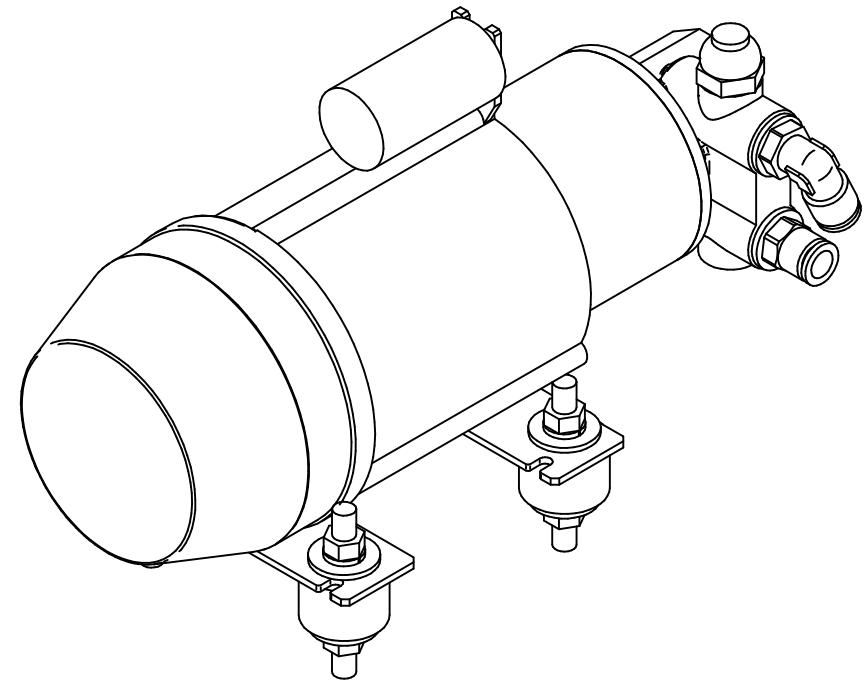

### INTERNO GETTONIERA ELETTRONICA DETERGI-V

CODICE: DEVA5

N.	TITOLO	CODICE	Qt.
1	SUPPORTO GETTONIERA DETERGI-V	DEVCAR10	1
2	PULSANTE ANTIVANDALISMO D.19	MC0072/C	1
3	PULSANTE ROSSO SPORGENTE STOP	E0004/B	1
4	PORTACONTATTI 3 POSTI	E0099	1
5	CONTATTO N.C.	E0046	1
6	SPIA LED ROSSA 24 V	E0002/E	1
7	SPIA LED BIANCA 24 V	E0002/B	1
8	FRONTALE GETTONIERA ELETTRONICA F1	MC0059	1
9	GETTONIERA ELETTRONICA RM5	MC0066	1
10	CAVO PER RM5 LUNGO 1m 10 PIN	MC0049	1
11	SUPORTO VASCHETTA	4ECAR24	1
12	VASCA GETTONI	MC0022/B	1

**A.D. Produzione s.r.l.**

TEL 0233502497

info@adproduzione.it

MODELLO  
PIASTRA MOTORE DETERGI-V

FOGLIO 3 DI 9

REV  
1

GRUPPO POMPA DETERGI-V			
CODICE: DEVG2			
N.	TITOLO	CODICE	Qt.
1	POMPA+MOTORE (TMSS151A)+TMCF07S	ID0176	1
2	ANTIVIBRANTE 30x20 M.8	B010	4
3	RONDELLA 8X24 LARGA	BX0026	8
4	RONDELLA GROWER Ø.8	BX0031	8
5	ØADO INOX Ø.8	BX0007	8
6	ATTACCO RAPIDO 3-8 Ø.10 DRITTO M	ID0047	1
7	ATTACCO RAPIDO 3-8 Ø.10 90° M	ID050/C	1

# GRUPPO FLUSSIMETRO DETERGI-V

CODICE: DEVG5

N.	TITOLO	CODICE	Qt.
1	DISTRIBUTORE 4 VIE 1-4	ID0027	1
2	RONDELLA 5X10 PIANA	BX0022	2
3	VITE T.C. 5X30	BX0061	2
4	DADO INOX D.5	BX0004	2
5	MANOMETRO 1/8 0-12	ID0085	1
6	ATTACCO RAPIDO 1/4 D.10 DRITTO M	ID0045	1
7	RIDUZIONE 3/8 F 1/4 M	ID0085/D	2
8	FLUSSIMETRO 3/8 25 bar	ID0210	1
9	ATTACCO RAPIDO 1-8 D.8 90° M	ID0132	1
10	NIPLEX 1/8 1/4	ID0141	1
11	ATTACCO RAPIDO 1-4 D.8 DRITTO F	ID0178	1
12	ELETTRIVALVOLA 1-8 230VAC 50 HZ 9VA	E0147/B	1
13	RIDUZIONE 1/8 F 1/4 M	ID011/B	1