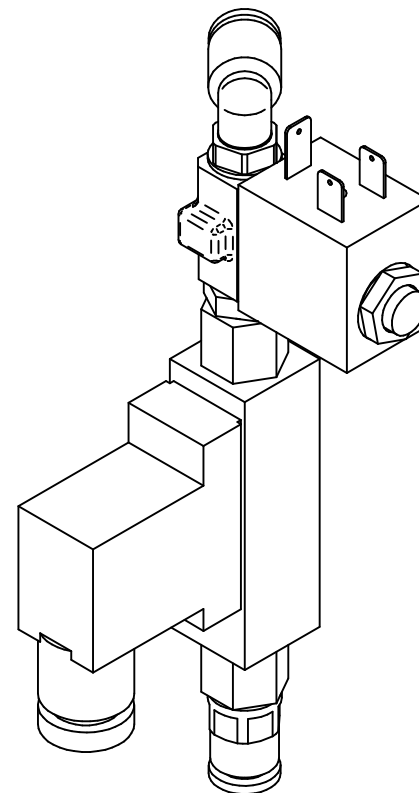

**A.D. Produzione s.r.l.**

TEL 0233502497

info@adproduzione.it

MODELLO  
PIASTRA MOTORE DETERGI-V

FOGLIO 3 DI 9

REV  
1

GRUPPO POMPA DETERGI-V			
CODICE: DEVG2			
N.	TITOLO	CODICE	Qt.
1	POMPA+MOTORE (TMSS151A)+TMCF07S	ID0176	1
2	ANTIVIBRANTE 30x20 M.8	B010	4
3	RONDELLA 8X24 LARGA	BX0026	8
4	RONDELLA GROWER Ø.8	BX0031	8
5	ØADO INOX Ø.8	BX0007	8
6	ATTACCO RAPIDO 3-8 Ø.10 DRITTO M	ID0047	1
7	ATTACCO RAPIDO 3-8 Ø.10 90° M	ID050/C	1

# GRUPPO FLUSSIMETRO DETERGI-V

CODICE: DEVG5

N.	TITOLO	CODICE	Qt.
1	DISTRIBUTORE 4 VIE 1-4	ID0027	1
2	RONDELLA 5X10 PIANA	BX0022	2
3	VITE T.C. 5X30	BX0061	2
4	DADO INOX D.5	BX0004	2
5	MANOMETRO 1/8 0-12	ID0085	1
6	ATTACCO RAPIDO 1/4 D.10 DRITTO M	ID0045	1
7	RIDUZIONE 3/8 F 1/4 M	ID0085/D	2
8	FLUSSIMETRO 3/8 25 bar	ID0210	1
9	ATTACCO RAPIDO 1-8 D.8 90° M	ID0132	1
10	NIPLEX 1/8 1/4	ID0141	1
11	ATTACCO RAPIDO 1-4 D.8 DRITTO F	ID0178	1
12	ELETTRIVALVOLA 1-8 230VAC 50 HZ 9VA	E0147/B	1
13	RIDUZIONE 1/8 F 1/4 M	ID011/B	1

## GRUPPO FLUSSOSTATO DETERGI-V

CODICE: DEVG6

N.	TITOLO	CODICE	Qt.
1	FLUSSOSTATO ELETTRICO TIPO IFE1R3	ID0091/A	1
2	ELETTROVALVOLA 1/8 FF 2 VIE 220V	E0147/B	1
3	NIPLEX 1/8-1/8	ID0007/B	1
4	ATTACCO RAPIDO 1/8 D.8 DRITTO M	ID0043/B	1
5	ATTACCO RAPIDO 1/8 D.8 90° M	ID0132	1