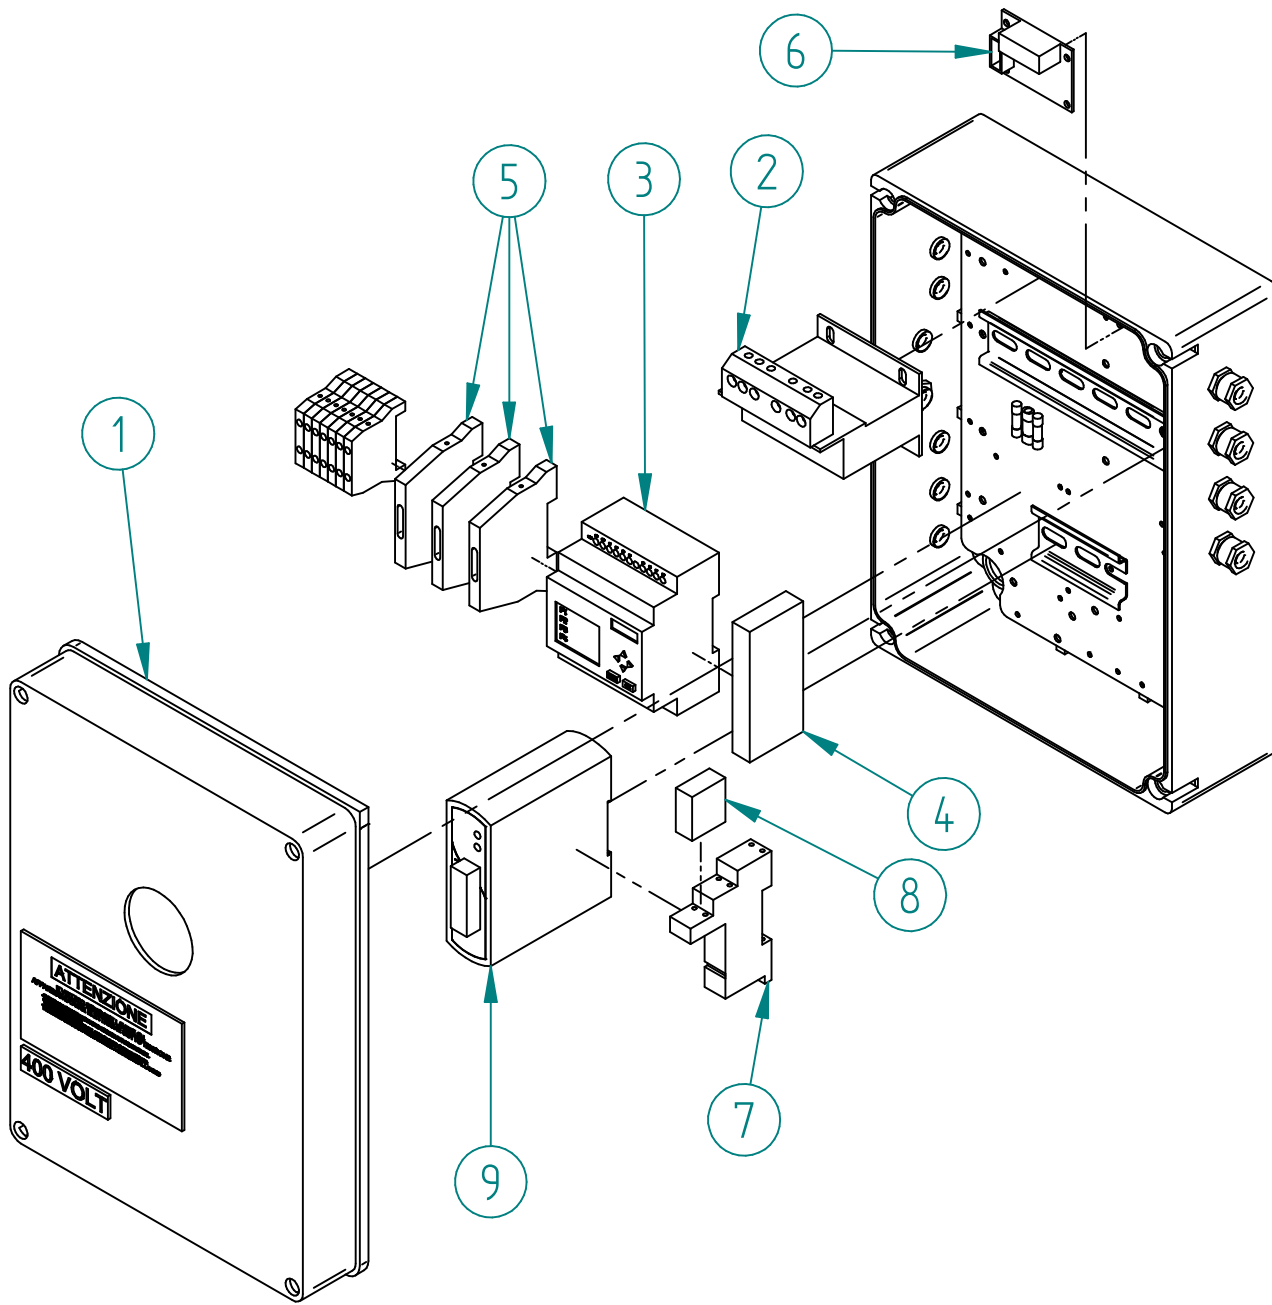

## GRUPPO FILTRO DETERGI-V

CODICE: DEVG4

N.	TITOLO	CODICE	Qt.
1	FILTRO LINEA MINI 1-2"F	MC0078	1
2	ATTACCO RAPIDO 1-2 D.10 90° M	ID0033/B	1
3	RIDUZIONE MF 3-8X1-2	ID0001/D	1
4	ATTACCO RAPIDO 3-8 D.10 DRITTO M	ID0047	1
5	VITE T.E. 6X75	BX0075	2
6	RONDELLA 6X18 PIANA	BX0024	4
7	RONDELLA GROWER D.6	BX0030	2
8	DADO INOX D.6	BX0005	2
9	PIASTRA PORTA FILTRO DETERGI-V	DEVCAR18	1
10	VITE T.E. 5X16	BX0084	2
11	RONDELLA 5X15 PIANA	BX0037	2

Q.E. DETERGI-V			
CODICE: DEVGQ1			
N.	TITOLO	CODICE	Qt.
1	SCATOLA ELETTRICA PLC 305X225	E0075/B	1
2	TRASFORMATORE 30 VA. 0 230 400 12 0 24	E0018/B	1
3	PLC LOGO 8 12/24RC	E0169/A	1
4	MODULO INVERTITORE POLARITA'NPN-PNP	ID0209	1
5	PORTA FUSIBILE	E0000	3
6	SCHEDA ALIMENTAZIONE 12V	E0017/B	1
7	ZOCCCOLO PORTA RELE'	E0028/B	1
8	RELE' 2 SCAMBI 24V AC - 10A	E0027/A	1
9	ALIMENTATORE MONOFASE 24V 2A DELTA	E0004/H	1