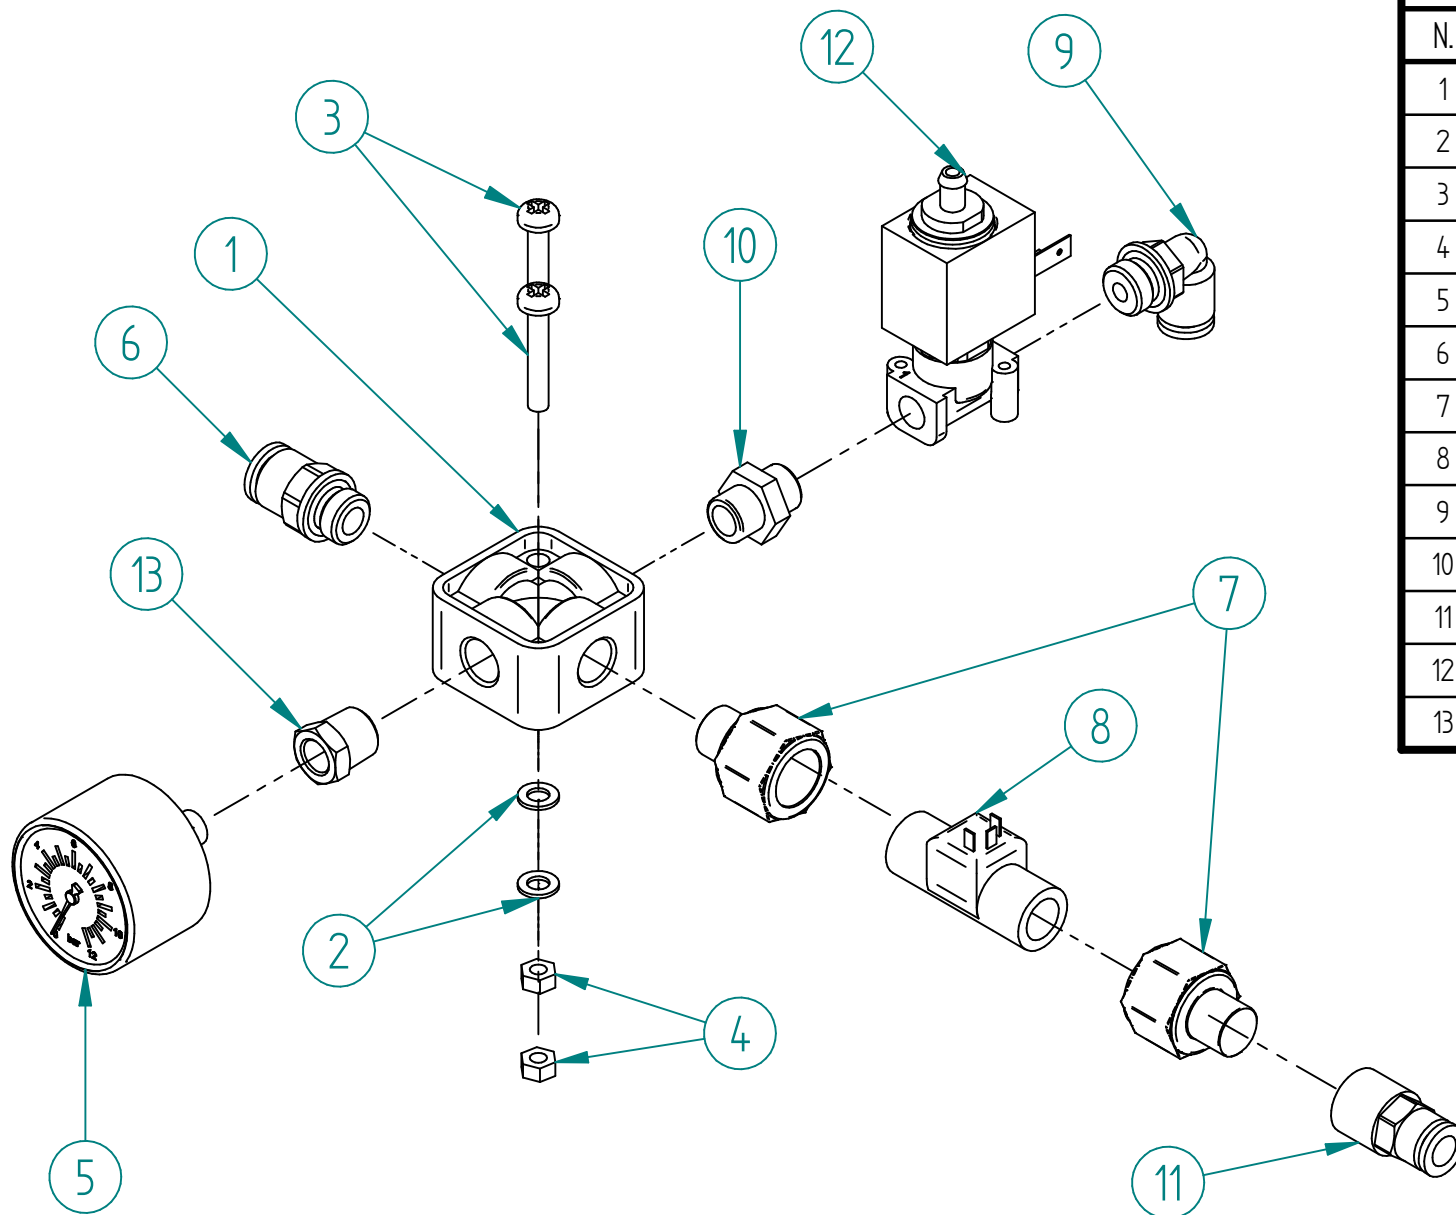

### INTERNO GETTONIERA ELETTRONICA DETERGI-V

CODICE: DEVA5

N.	TITOLO	CODICE	Qt.
1	SUPPORTO GETTONIERA DETERGI-V	DEVCAR10	1
2	PULSANTE ANTIVANDALISMO D.19	MC0072/C	1
3	PULSANTE ROSSO SPORGENTE STOP	E0004/B	1
4	PORTACONTATTI 3 POSTI	E0099	1
5	CONTATTO N.C.	E0046	1
6	SPIA LED ROSSA 24 V	E0002/E	1
7	SPIA LED BIANCA 24 V	E0002/B	1
8	FRONTALE GETTONIERA ELETTRONICA F1	MC0059	1
9	GETTONIERA ELETTRONICA RM5	MC0066	1
10	CAVO PER RM5 LUNGO 1m 10 PIN	MC0049	1
11	SUPORTO VASCHETTA	4ECAR24	1
12	VASCA GETTONI	MC0022/B	1

TEL 0233502497  
info@adproduzione.it

MODELLO: PORTA UNICA DETERGI-V FOGLIO 2 DI 9 REV 1

PIASTRA MOTORE DETERGI-V			
N.	TITOLO	CODICE	Qt.
1	PIASTRA MOTORE DETERGI-V	DEVCAR11	1
2	GRUPPO POMPA DETERGI-V	DEVG2	1
3	GRUPPO FLUSSIMETRO DETERGI-V	DEVG5	1
4	SUPPORTO MANICOTTO PISTOLA	DEVG3	1
5	GRUPPO FILTRO DETERGI-V	DEVG4	1
6	GRUPPO FLUSSOSTATO DETERGI-V	DEVG6	1

**A.D. Produzione s.r.l.**

TEL 0233502497

info@adproduzione.it

MODELLO  
PIASTRA MOTORE DETERGI-V

FOGLIO 3 DI 9

REV  
1

GRUPPO POMPA DETERGI-V			
CODICE: DEVG2			
N.	TITOLO	CODICE	Qt.
1	POMPA+MOTORE (TMSS151A)+TMCF07S	ID0176	1
2	ANTIVIBRANTE 30x20 M.8	B010	4
3	RONDELLA 8X24 LARGA	BX0026	8
4	RONDELLA GROWER Ø.8	BX0031	8
5	ØADO INOX Ø.8	BX0007	8
6	ATTACCO RAPIDO 3-8 Ø.10 DRITTO M	ID0047	1
7	ATTACCO RAPIDO 3-8 Ø.10 90° M	ID050/C	1

# GRUPPO FLUSSIMETRO DETERGI-V

CODICE: DEVG5

N.	TITOLO	CODICE	Qt.
1	DISTRIBUTORE 4 VIE 1-4	ID0027	1
2	RONDELLA 5X10 PIANA	BX0022	2
3	VITE T.C. 5X30	BX0061	2
4	DADO INOX D.5	BX0004	2
5	MANOMETRO 1/8 0-12	ID0085	1
6	ATTACCO RAPIDO 1/4 D.10 DRITTO M	ID0045	1
7	RIDUZIONE 3/8 F 1/4 M	ID0085/D	2
8	FLUSSIMETRO 3/8 25 bar	ID0210	1
9	ATTACCO RAPIDO 1-8 D.8 90° M	ID0132	1
10	NIPLEX 1/8 1/4	ID0141	1
11	ATTACCO RAPIDO 1-4 D.8 DRITTO F	ID0178	1
12	ELETTRIVALVOLA 1-8 230VAC 50 HZ 9VA	E0147/B	1
13	RIDUZIONE 1/8 F 1/4 M	ID011/B	1