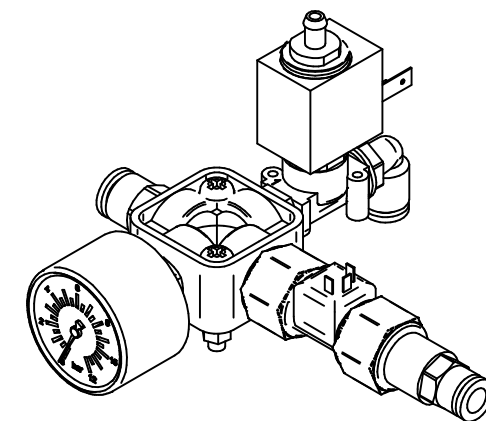

**A.D. Produzione s.r.l.**

TEL 0233502497

info@adproduzione.it

MODELLO  
PIASTRA MOTORE DETERGI-V

FOGLIO 3 DI 9

REV  
1

GRUPPO POMPA DETERGI-V			
CODICE: DEVG2			
N.	TITOLO	CODICE	Qt.
1	POMPA+MOTORE (TMSS151A)+TMCF07S	ID0176	1
2	ANTIVIBRANTE 30x20 M.8	B010	4
3	RONDELLA 8X24 LARGA	BX0026	8
4	RONDELLA GROWER Ø.8	BX0031	8
5	ØADO INOX Ø.8	BX0007	8
6	ATTACCO RAPIDO 3-8 Ø.10 DRITTO M	ID0047	1
7	ATTACCO RAPIDO 3-8 Ø.10 90° M	ID050/C	1

# GRUPPO FLUSSIMETRO DETERGI-V

CODICE: DEVG5

N.	TITOLO	CODICE	Qt.
1	DISTRIBUTORE 4 VIE 1-4	ID0027	1
2	RONDELLA 5X10 PIANA	BX0022	2
3	VITE T.C. 5X30	BX0061	2
4	DADO INOX D.5	BX0004	2
5	MANOMETRO 1/8 0-12	ID0085	1
6	ATTACCO RAPIDO 1/4 D.10 DRITTO M	ID0045	1
7	RIDUZIONE 3/8 F 1/4 M	ID0085/D	2
8	FLUSSIMETRO 3/8 25 bar	ID0210	1
9	ATTACCO RAPIDO 1-8 D.8 90° M	ID0132	1
10	NIPLEX 1/8 1/4	ID0141	1
11	ATTACCO RAPIDO 1-4 D.8 DRITTO F	ID0178	1
12	ELETTRIVALVOLA 1-8 230VAC 50 HZ 9VA	E0147/B	1
13	RIDUZIONE 1/8 F 1/4 M	ID011/B	1