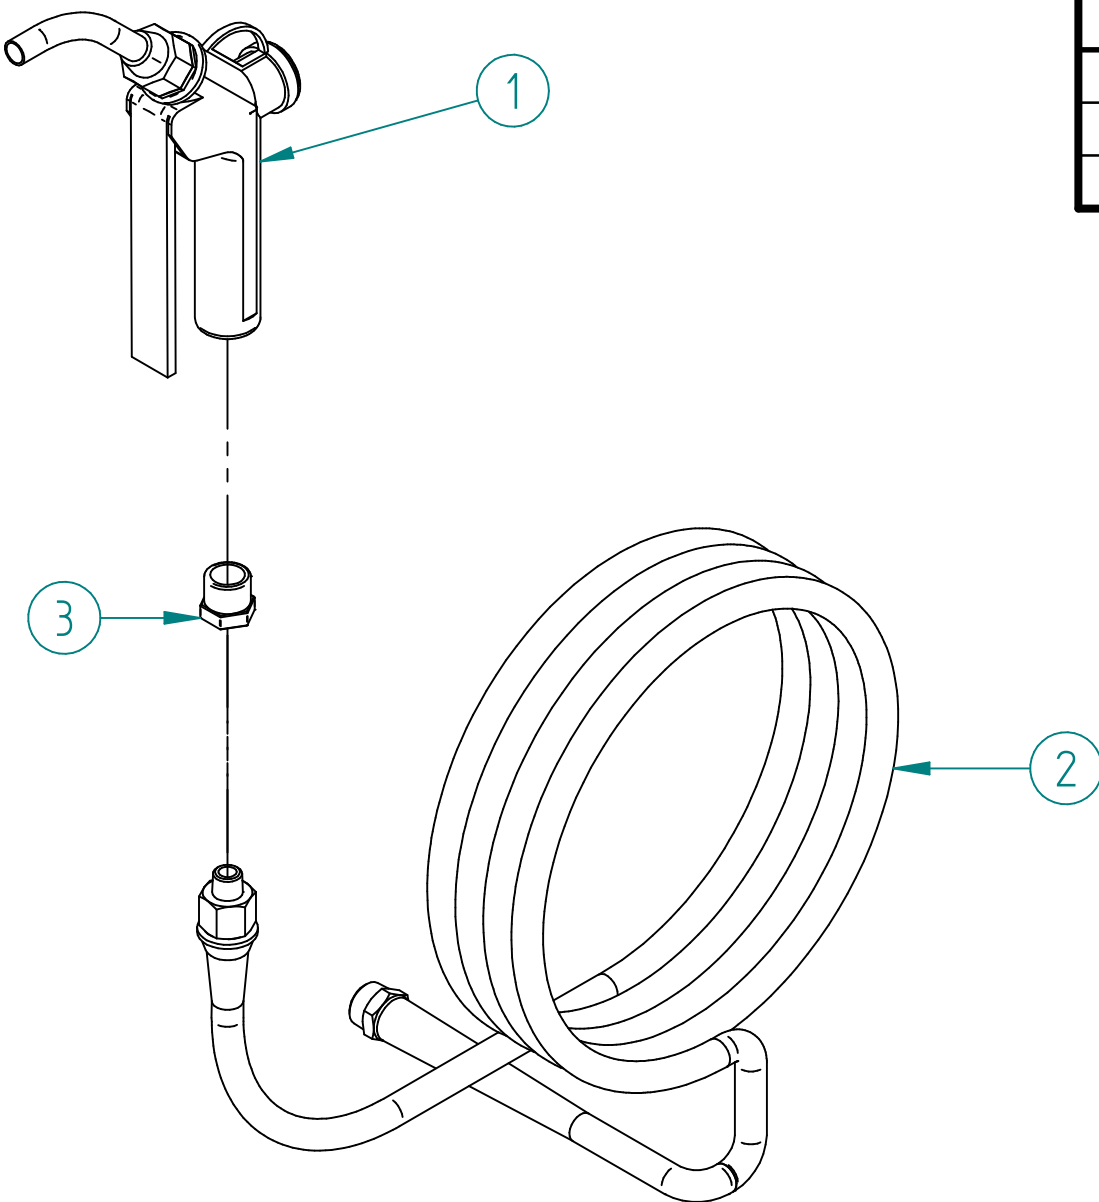

## GRUPPO FILTRO DETERGI-V

CODICE: DEVG4

N.	TITOLO	CODICE	Qt.
1	FILTRO LINEA MINI 1-2"F	MC0078	1
2	ATTACCO RAPIDO 1-2 D.10 90° M	ID0033/B	1
3	RIDUZIONE MF 3-8X1-2	ID0001/D	1
4	ATTACCO RAPIDO 3-8 D.10 DRITTO M	ID0047	1
5	VITE T.E. 6X75	BX0075	2
6	RONDELLA 6X18 PIANA	BX0024	4
7	RONDELLA GROWER D.6	BX0030	2
8	DADO INOX D.6	BX0005	2
9	PIASTRA PORTA FILTRO DETERGI-V	DEVCAR18	1
10	VITE T.E. 5X16	BX0084	2
11	RONDELLA 5X15 PIANA	BX0037	2

**A.D. Produzione s.r.l.**

TEL 0233502497

info@adproduzione.it

MODELLO: GRUPPO FILTRO DETERGI-V

FOGLIO 7 DI 9

REV 1

KIT TUBO PISTOLA DETERGI-V			
CODICE: DEVG3			
N.	TITOLO	CODICE	Qt.
1	PISTOLA DE TERGI	MC0260	1
2	TUBO DETERGENTE CRISTALLI 10X14,5	MC0192	1
3	RIDUZIONE MF 3/8X1/2	ID0001/D	1

Q.E. DETERGI-V			
CODICE: DEVGQ1			
N.	TITOLO	CODICE	Qt.
1	SCATOLA ELETTRICA PLC 305X225	E0075/B	1
2	TRASFORMATORE 30 VA. 0 230 400 12 0 24	E0018/B	1
3	PLC LOGO 8 12/24RC	E0169/A	1
4	MODULO INVERTITORE POLARITA'NPN-PNP	ID0209	1
5	PORTA FUSIBILE	E0000	3
6	SCHEDA ALIMENTAZIONE 12V	E0017/B	1
7	ZOCCCOLO PORTA RELE'	E0028/B	1
8	RELE' 2 SCAMBI 24V AC - 10A	E0027/A	1
9	ALIMENTATORE MONOFASE 24V 2A DELTA	E0004/H	1