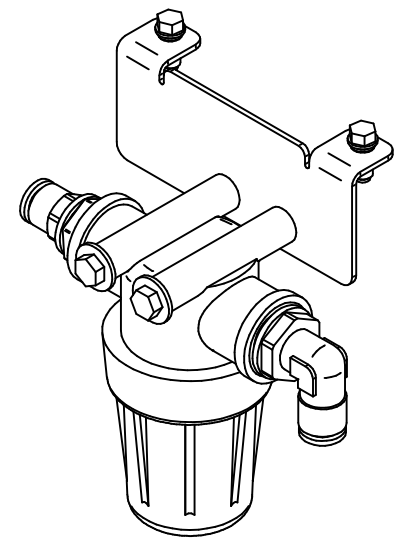

## GRUPPO FILTRO DETERGI-V

CODICE: DEVG4

N.	TITOLO	CODICE	Qt.
1	FILTRO LINEA MINI 1-2"F	MC0078	1
2	ATTACCO RAPIDO 1-2 D.10 90° M	ID0033/B	1
3	RIDUZIONE MF 3-8X1-2	ID0001/D	1
4	ATTACCO RAPIDO 3-8 D.10 DRITTO M	ID0047	1
5	VITE T.E. 6X75	BX0075	2
6	RONDELLA 6X18 PIANA	BX0024	4
7	RONDELLA GROWER D.6	BX0030	2
8	DADO INOX D.6	BX0005	2
9	PIASTRA PORTA FILTRO DETERGI-V	DEVCAR18	1
10	VITE T.E. 5X16	BX0084	2
11	RONDELLA 5X15 PIANA	BX0037	2