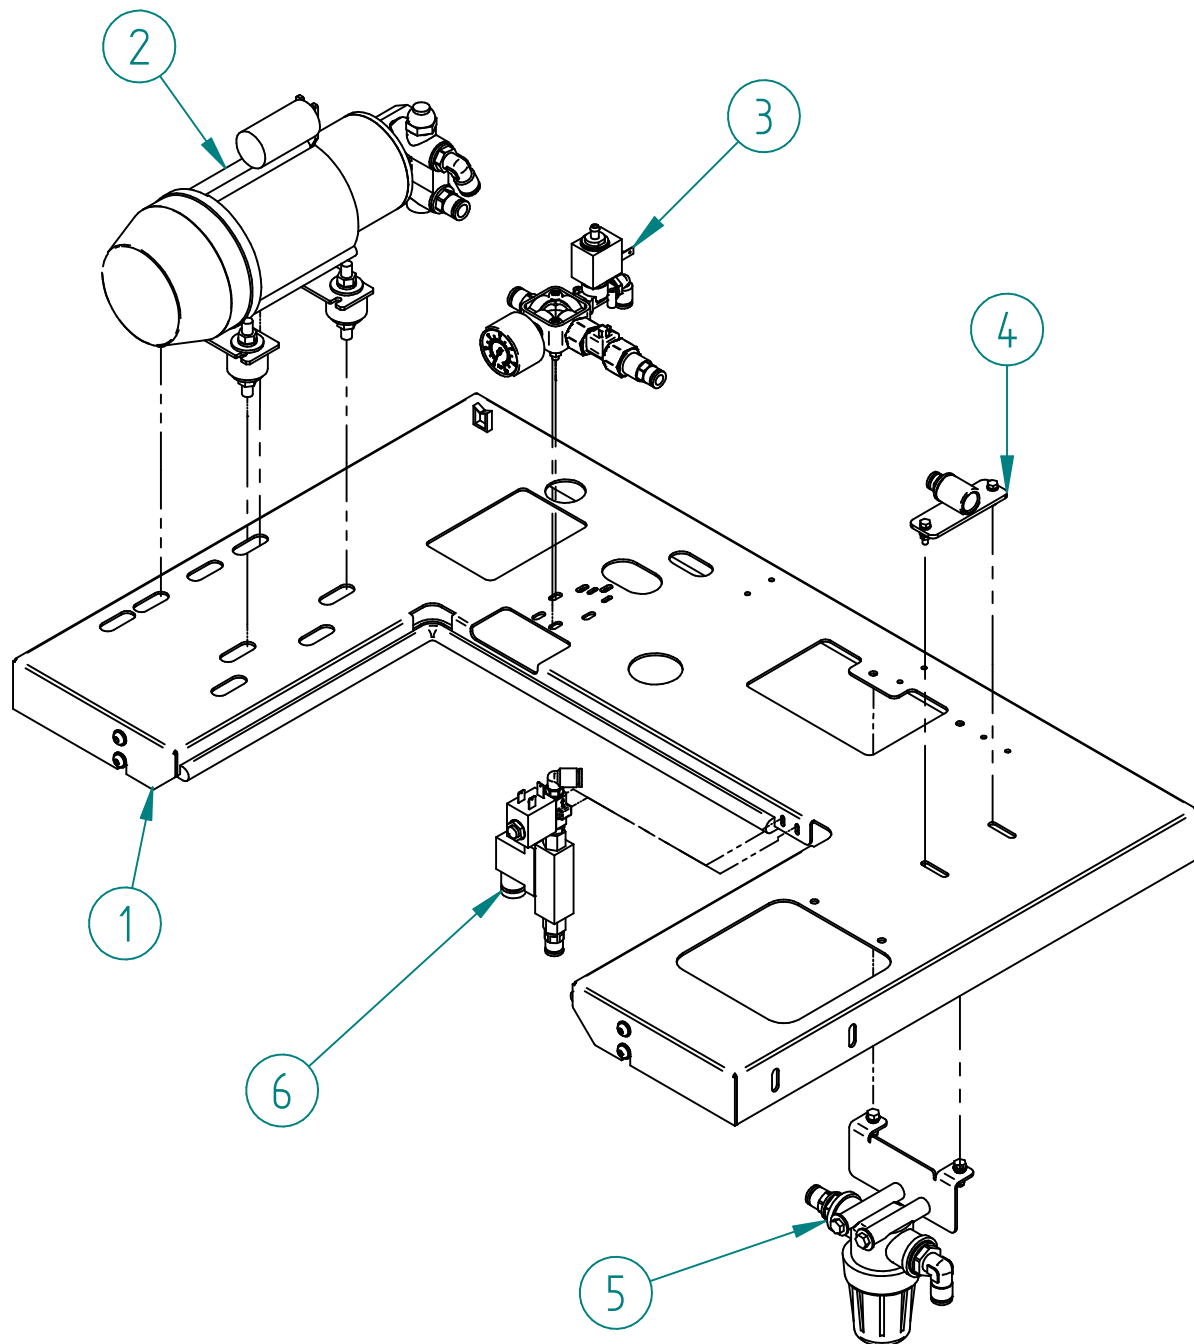

PIASTRA MOTORE DETERGI-V			
N.	TITOLO	CODICE	Qt.
1	PIASTRA MOTORE DETERGI-V	DEVCAR11	1
2	GRUPPO POMPA DETERGI-V	DEVG2	1
3	GRUPPO FLUSSIMETRO DETERGI-V	DEVG5	1
4	SUPPORTO MANICOTTO PISTOLA	DEVG3	1
5	GRUPPO FILTRO DETERGI-V	DEVG4	1
6	GRUPPO FLUSSOSTATO DETERGI-V	DEVG6	1