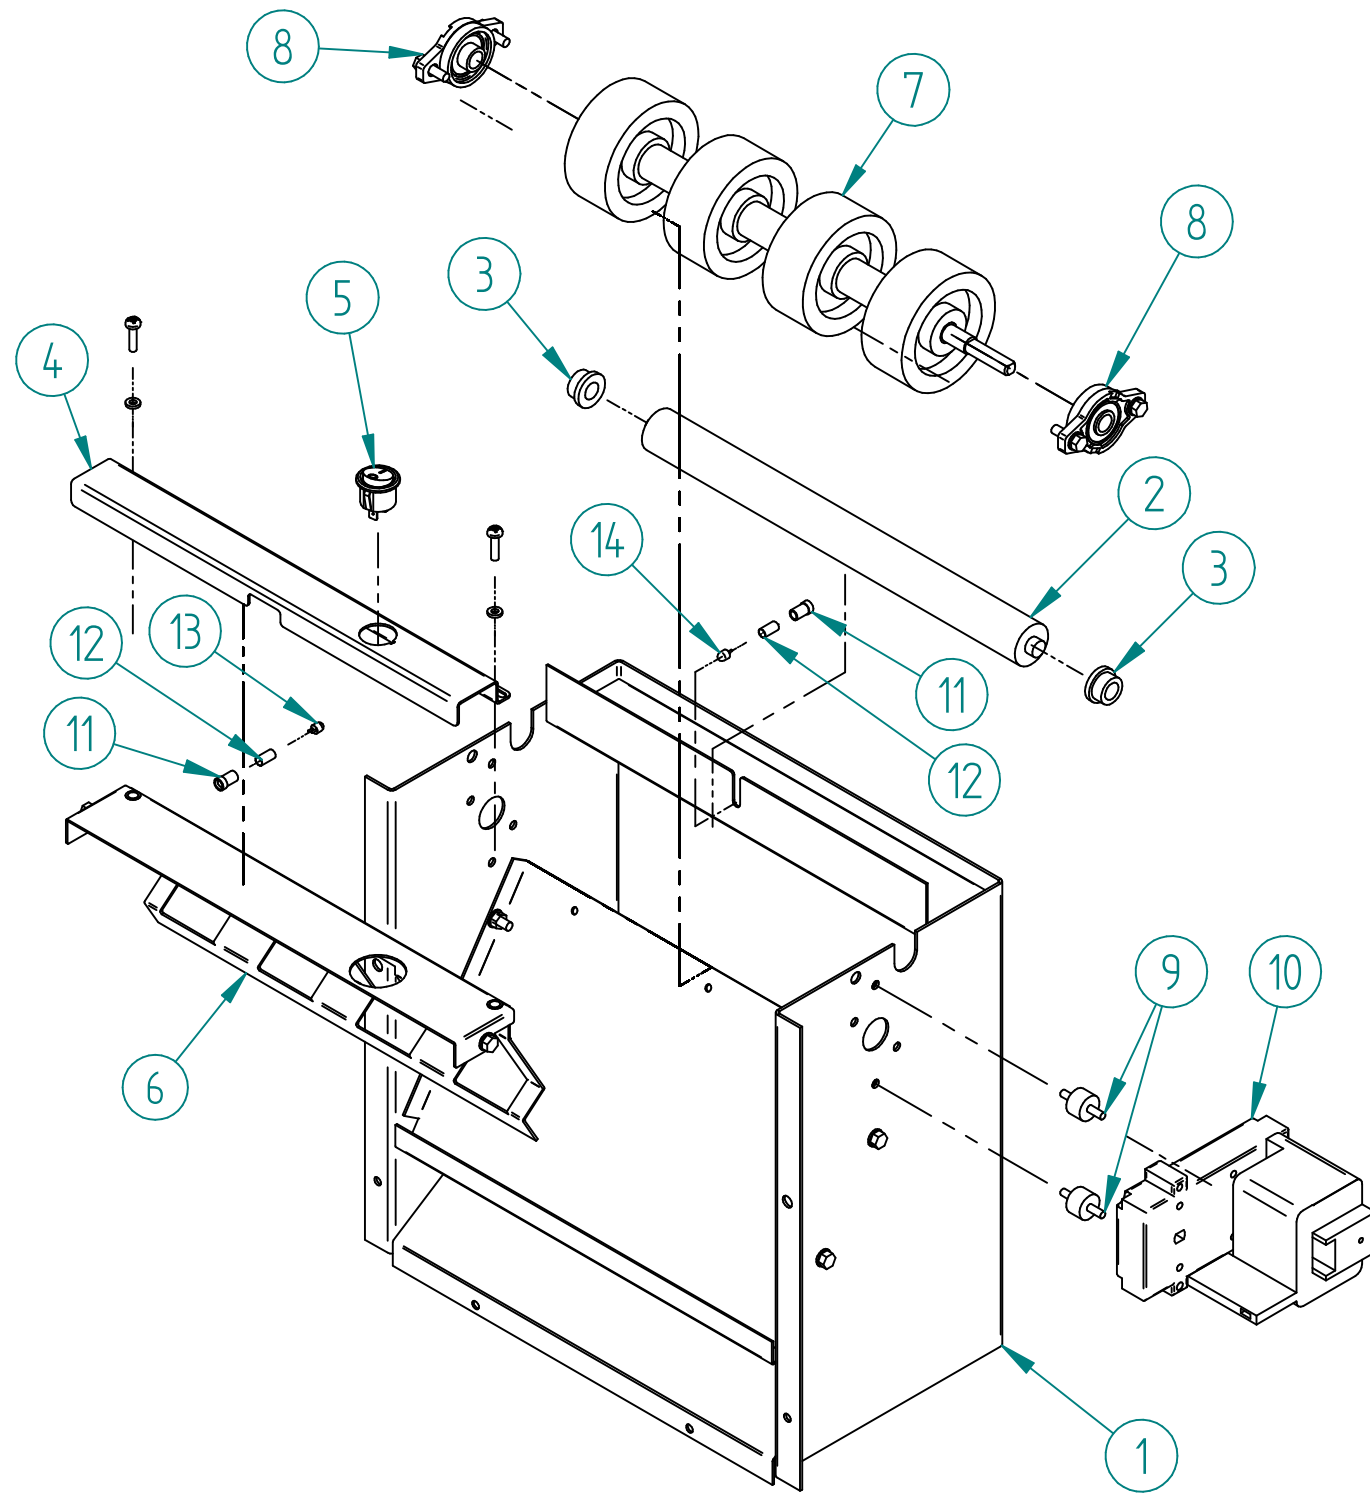

## DISTRIBUTORE CARTA

CODICE: DC

N.	TITOLO	CODICE	Qt.
1	CARPENTERIA DISTRIBUTORE CARTA	DCCA1	1
2	SCHEDA ELETTRONICA DISTRIBUTORE CARTA	E0144	1
3	SCATOLA ELETTRICA 190X150	E0078/C	1
4	PORTA INFERIORE DISTRIBUTORE CARTA	DCCAR12	1
5	SERRATURA PF/15 KA 9233	MC0088	2
6	LEVA PIANA 45X15	MC0087	1
7	TRAVERSINO MEDIO DISTRIBUTORE CARTA	DCA3	1
8	SPIA 48V LED ROSSA	E0002/G	1
9	LEVA CON PIEGA 9mm	MC0087/A	1
10	PORTA SUPERIORE DISTRIBUTORE CARTA	DCCAR11	1
11	SPIA 48V LED BIANCA	E0002/C	1
12	ROTOLO CARTA 25X25,5	ROTOC	1
13	TRAVERSINO SUPERIORE DISTRIBUTORE CARTA	DCA2	1
14	STAFFA SX SUPPORTO ROTOLO	DCCAR15	1
15	RULLO SUPPORTO ROTOLO CARTA	DCCAR13	1
16	CAPPELLO NERO ABS DISTRIBUTORI	DCG2	1
17	STAFFA DX SUPPORTO ROTOLO	DCCAR14	1
18	CAVO PER RM5 LUNGO 1m 10 PIN	MC0049	1
19	GETTONIERA ELETTRONICA RM5	MC0066	1
20	SCATOLA PORTA GETTONI	MC0022/B	1
21	SUPPORTO VASCHETTA GETTONI	PANCAR7	1
22	FRONTALE GETTONIERA ELETTRONICA F1	MC0059	1
23	SUPPORTO GETTONIERA DISTRIBUTORI	PANCAR6	1

## SUPPORTO RULLI DISTRIBUTORE CARTA

CODICE: DCA4

N.	TITOLO	CODICE	Qt.
1	SUPPORTO CARTA DISTRIBUTORI CARTA	DCCAR16	1
2	ALBERO INOX 25X290X9,8 DC	MC0177/D	1
3	BRONZINA 20X10 DC	SP0001	2
4	SUPPORTO PULSANTE 0/1 DISTR.CARTA	DCCAR20	1
5	INTERRUTTORE ON/OFF	E0060	1
6	GRIGLIA RULLO DISTR. CARTA	DCCAR19	1

## GRUPPO RULLO DI TRASCINAMENTO

CODICE: DCG1

N.	TITOLO	CODICE	Qt.
7	PERNO INTERNO DISTRIBUTORE DI CARTA	MC0177/E	1
8	SUPPORTO UFL000 ALU FORO 10	MC0030	2
9	ANTIVIBRANTI 15X10 MOTORE CARTA	B010/C	2
10	MOTORIDUTTORE K911 24VDC	DPCX018/B	1