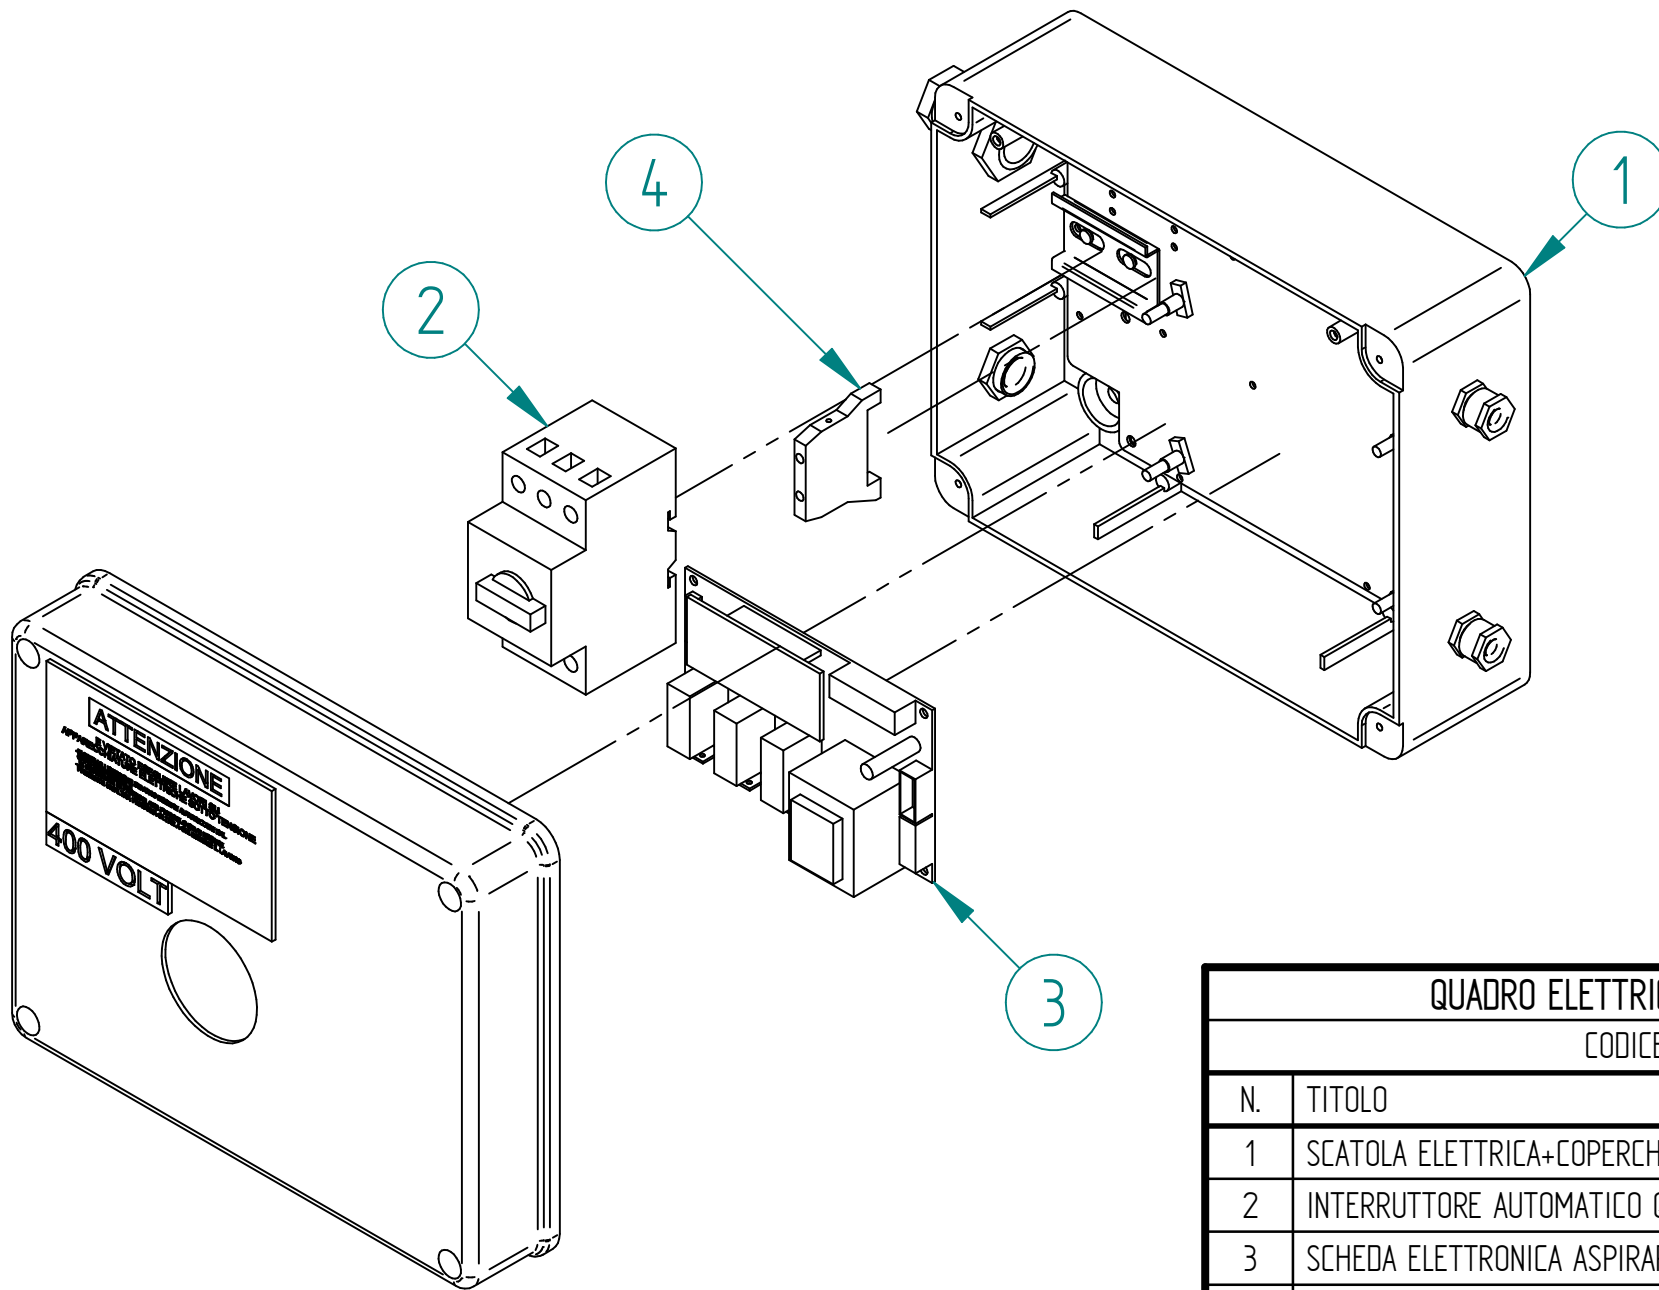

A.D. Produzione s.r.l.
 TEL 0233502497
 info@adproduzione.it

MODELLO: ASPIRAPOLVERE ECO 400 SINGOLO
 FOGLIO 1 DI 2
 REV 1

ASPIRAPOLVERE ECO 230 SINGOLO

CODICE: ECO230 S

N.	TITOLO	CODICE	Qt.
1	CARPENTERIA ECO SINGOLO	ECOCA1	1
2	FUSTO 390X530	MCAS024/D	1
3	FILTRO FUSTO 390X530	MCAS016	1
4	MOTORE PER ASPIRATORE MONOFASE 230V	ASP-TEST	1
5	SCATOLA A UN POSTO GEWISS	E0053	1
6	SHUCO PER SCATOLA GEWISS	E0052/B	1
7	PORTA ECO GET. MECCANICA	ECOCAR25	1
8	KIT GETTONIERA MECCANICA	KGM001	1
9	SERRATURA PF/15 KA 9233	MC0088	2
10	LEVA SERRATURA 45X15	MC0087	2
11	PULSANTE ROSSO STOP	E0004/B	1
12	PORTA CONTATTI 3 POSTI	E0099	1
13	CONTATTO N.C.	E0046	1
14	PORTA VASCHETTA	4ECAR24	1
15	SCATOLA PORTA GETTONI	MC0022/B	1
16	TRAVERSINO SUPERIORE ECO	ECOA8/A	1
17	QUADRO ELETTRICO ASPIRAPOLVERE	ECOG3	1
18	CAPPELLO NERO ECO	ECOG1	1
19	TUBO ASPIRAPOLVERE	MC0165/A	1
20	RACCORDO GIREVOLE TUBO LANCIA	MCAS013	1
21	LANCIA PIATTA	MCAS014	1
22	MANICOTTO D.38	MCAS018	1
23	SPIA LED BIANCA 24V	E0002/B	1

A.D. Produzione s.r.l.

TEL 0233502497

info@adproduzione.it

MODELLO:
ASPIRAPOLVERE ECO230

FOGLIO 1 DI 2

REV
1

QUADRO ELETTRICO ASPIRAPOLVERE			
CODICE: E00G3			
N.	TITOLO	CODICE	Qt.
1	SCATOLA ELETTRICA+COPERCHIO 250X195	E0078/C	1
2	INTERRUTTORE AUTOMATICO Q.E.	E0001	1
3	SCHEDA ELETTRONICA ASPIRAPOLVERE	E0089/B	1
4	MORSETTO VERDE	E0021	1