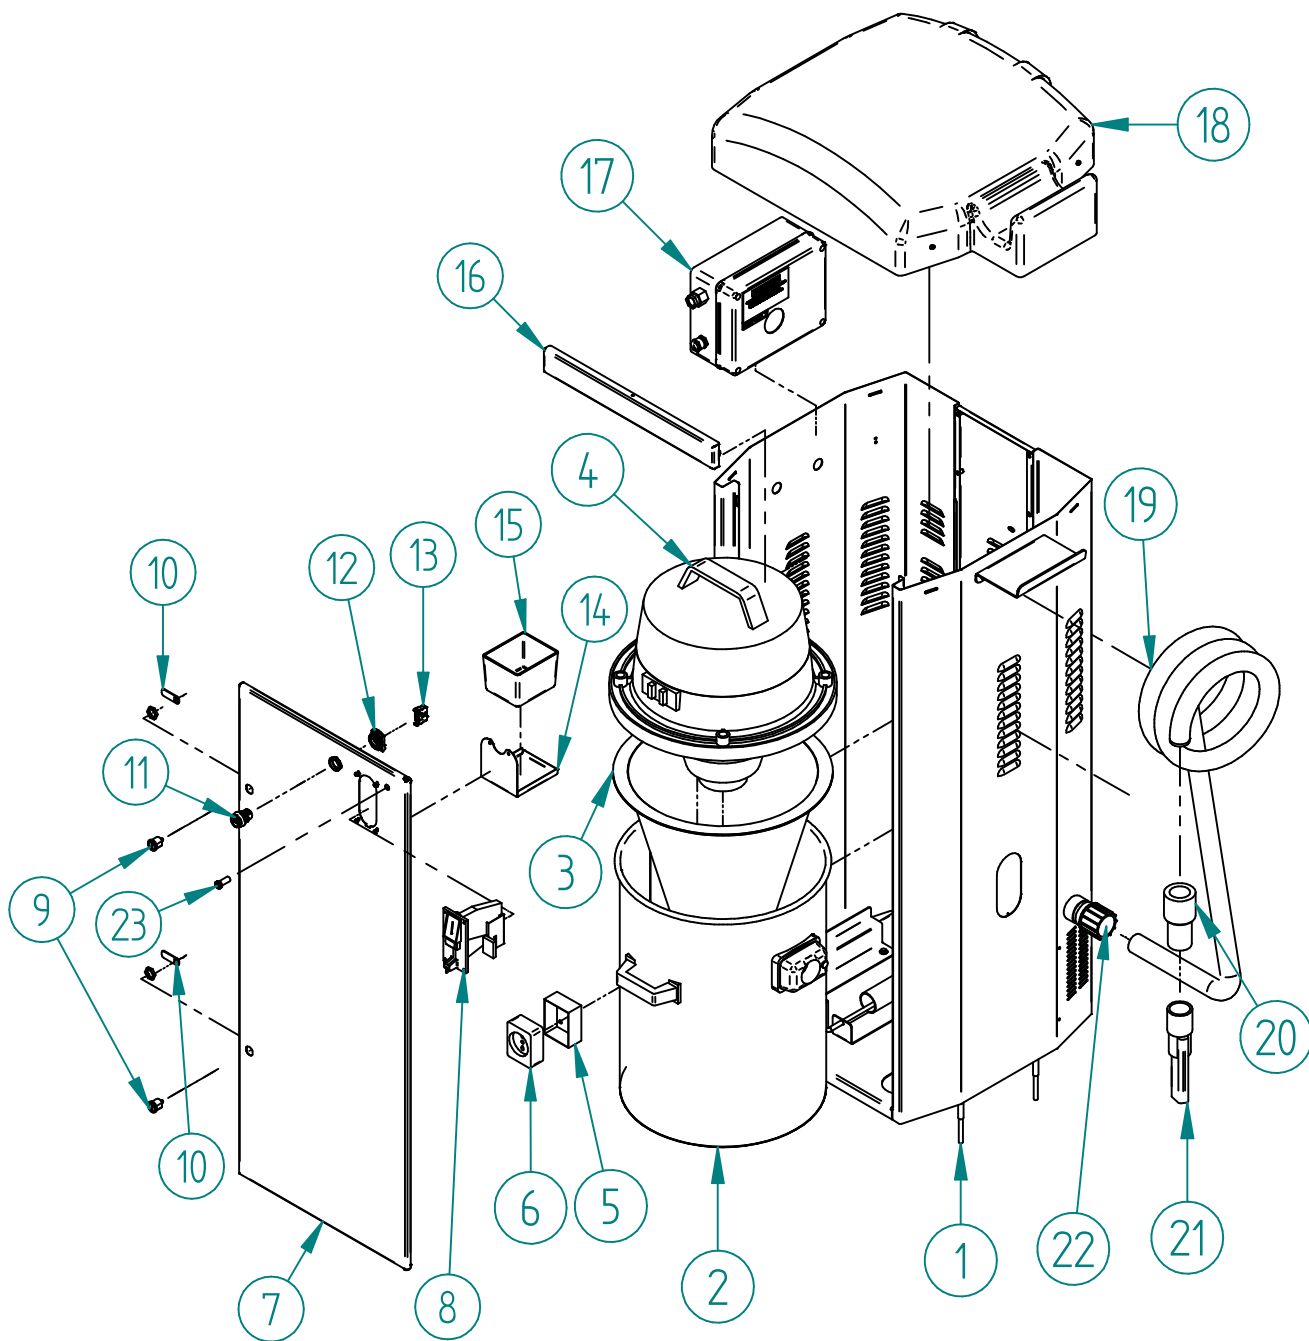

ASPIRAPOLVERE ECO 230 SINGOLO

CODICE: ECO230 S

N.	TITOLO	CODICE	Qt.
1	CARPENTERIA ECO SINGOLO	ECOCA1	1
2	FUSTO 390X530	MCAS024/D	1
3	FILTRO FUSTO 390X530	MCAS016	1
4	MOTORE PER ASPIRATORE MONOFASE 230V	ASP-TEST	1
5	SCATOLA A UN POSTO GEWISS	E0053	1
6	SHUCO PER SCATOLA GEWISS	E0052/B	1
7	PORTA ECO GET. MECCANICA	ECOCAR25	1
8	KIT GETTONIERA MECCANICA	KGM001	1
9	SERRATURA PF/15 KA 9233	MC0088	2
10	LEVA SERRATURA 45X15	MC0087	2
11	PULSANTE ROSSO STOP	E0004/B	1
12	PORTA CONTATTI 3 POSTI	E0099	1
13	CONTATTO N.C.	E0046	1
14	PORTA VASCHETTA	4ECAR24	1
15	SCATOLA PORTA GETTONI	MC0022/B	1
16	TRAVERSINO SUPERIORE ECO	ECOA8/A	1
17	QUADRO ELETTRICO ASPIRAPOLVERE	ECOG3	1
18	CAPPELLO NERO ECO	ECOG1	1
19	TUBO ASPIRAPOLVERE	MC0165/A	1
20	RACCORDO GIREVOLE TUBO LANCIA	MCAS013	1
21	LANCIA PIATTA	MCAS014	1
22	MANICOTTO D.38	MCAS018	1
23	SPIA LED BIANCA 24V	E0002/B	1

A.D. Produzione s.r.l.

TEL 0233502497

info@adproduzione.it

MODELLO:
ASPIRAPOLVERE ECO230

FOGLIO 1 DI 2

REV
1