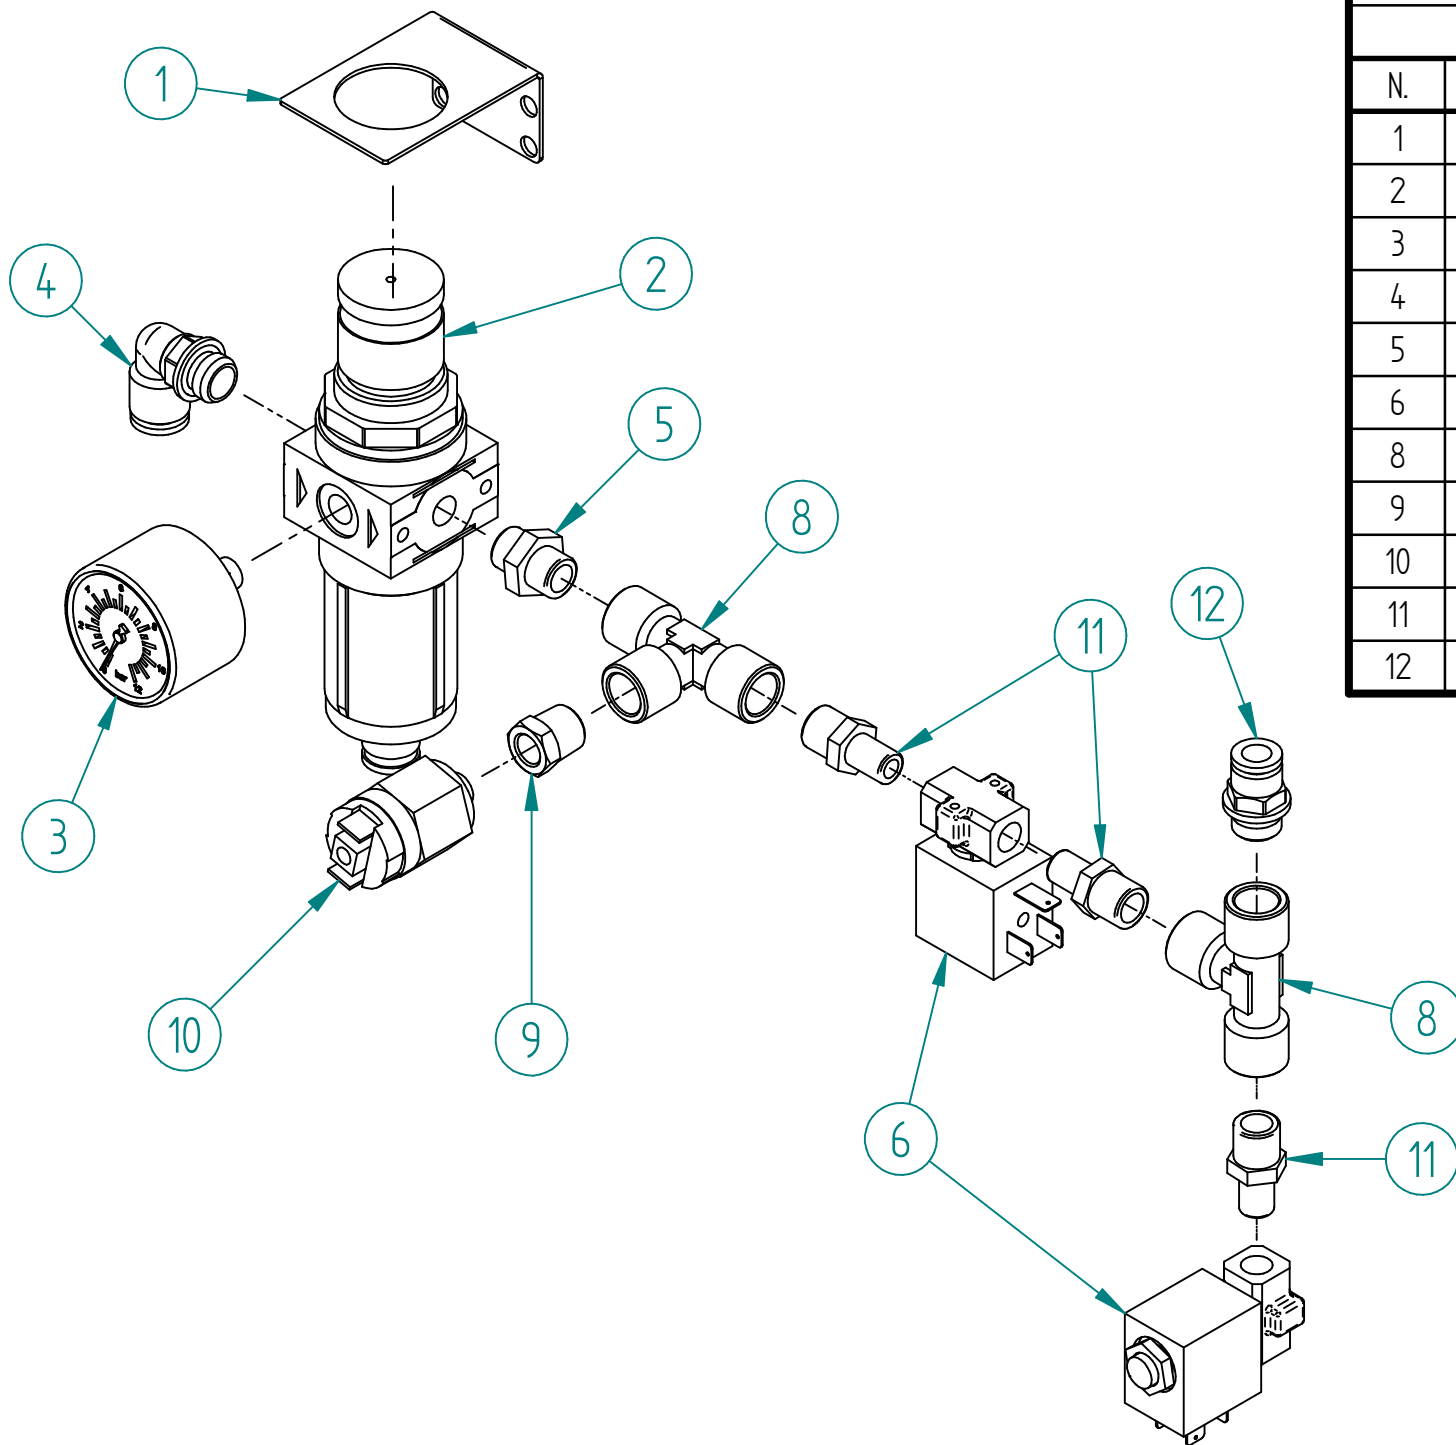

GONFIA GOMME OMOLOGATO D.160			
CODICE: GGO160			
N.	TITOLO	CODICE	Qt.
1	CARPENTERIA GONFIA GOMME	G.CA2/A	1
2	PORTA INFERIORE GGO D.160	G.CAR36	1
3	GRUPPO ARIA G.GOMME	GCG1	1
4	LEVA CON PIEGA 9mm	MC0087/A	3
5	SERRATURA PF/15 KA 9233	MC0088	3
6	GHIERA PRESSACAVO PG. 13,5 NERO	E0087	1
7	PIASTRA PRESSACAVO USCITA TUBO GONFIA GOMME	G.CAR26	1
8	PRESSACAVO PG. 13,5	E124-0	1
9	TRAVERSINO MEDIO GONFIA GOMME OMOLOGATO D.160	G.CA9/A	1
10	PULSANTE ANTIVANDALISMO D.19	MC0072	2
11	GRUPPO GONFIAGGIO OMOLOGATO MANOMETRO D.160	GA/B	1
12	PULSANTE ROSSO STOP	E0004/B	1
13	PORTA SUPERIORE GGO	G.CAR10/A	1
14	SPIA LED BIANCA 24V DC	E0002/B	1
15	FRONTALE GETTONIERA ELETTRONICA F1	MC0059	1
16	CAVO PER RM5 LUNGO 1M 10 PIN	MC0049	1
17	GETTONIERA ELETTRONICA RM5	MC0066	1
18	PIASTRA SUPPORTO VASCHETTA	G.CAR24/A	1
19	PORTA CONTATTO	E0099	1
20	CONTATTO NC	E0046	1
21	SCATOLA ELETTRICA 190X150	E0078/C	1
22	SCHEDA ELETTRONICA ASPIRAPOLVERE	E0089/B	1
23	TRAVERSINO SUPERIORE GONFIA GOMME	G.A5/A	1
24	CAPPELLO NERO GONFIA GOMME ABS	G.G16	1
25	TUBO SPIRALE 10m+ATTACCO GONFIA GOMME	MC0076/I	1

**A.D. Produzione s.r.l.**

TEL 0233502497

info@adproduzione.it

MODELLO: GONFIA GOMME OMOLOGATO D.160

FUOGLIO 1 DI 2

REV 1

GRUPPO ARIA G.GOMME			
CODICE. GCG1			
N.	TITOLO	CODICE	Qt.
1	STAFFA SUPPORTO BIT ARIA/ACQUA	PCN2CAR22	1
2	BIT ARIA 1-4 0-8 bar+FILTRO	ID0028/B	1
3	MANOMETRO BIT 0-12 bar	ID0085	1
4	ATTACCO RAPIDO 1/4 D.10 90°	ID0046/B	1
5	NIPLEX 1-4/1-4	ID0141/B	1
6	ELETTOVALVOLA 1/8 FF 2 VIE 220V	E0147/B	1
8	RACCORDO 1-4 T	ID0017/C	1
9	RIDUZIONE 1-8/1-4	ID011/B	1
10	PRESSOSTATO N.O. 1-8 2-10 bar	ID0148/B	1
11	NIPLEX 1-8/1-4	ID0133/E	1
12	ATTACCO RAPIDO 1-4 D.8 DRITTO	ID0099	1