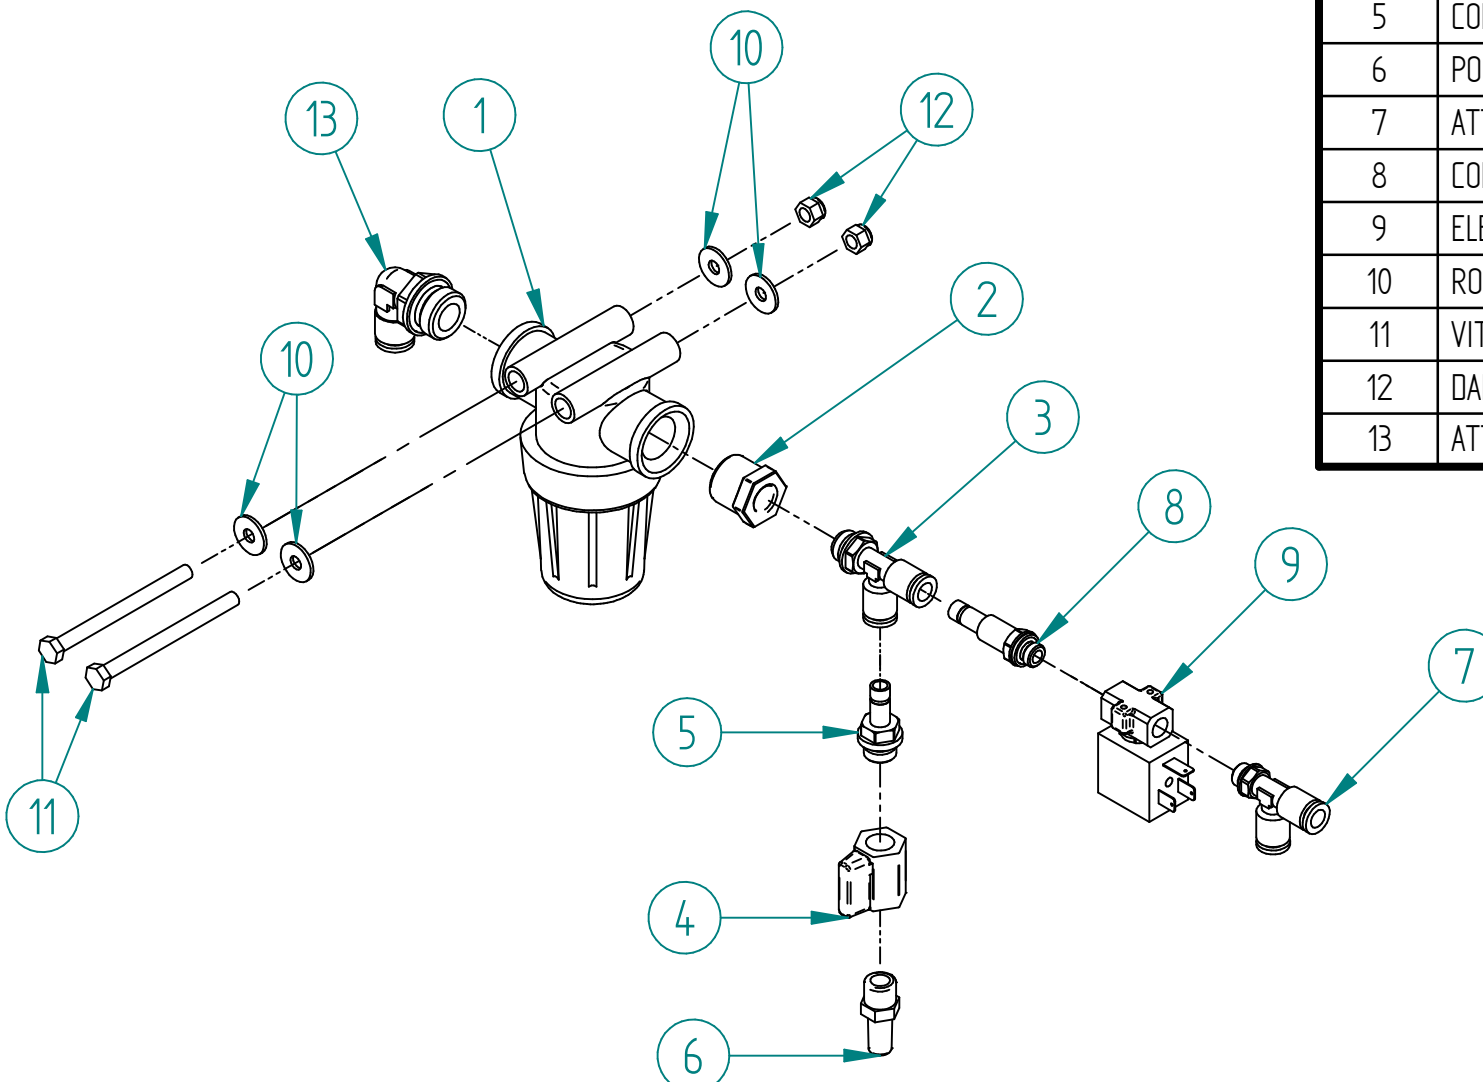

CODICE: LTG2/B

N.	TITOLO	CODICE	Qt.
1	FILTRO LINEA MINI 1-2	MC0078	1
2	RIDUZIONE 1/2-1/4	ID0072/A	1
3	ATTACCO RAPIDO 1-4 D.8 T LATERALE M	ID0130/D	1
4	VALVOLA SFERA MINIBALL 1/4 F-F	ID0022/A	1
5	CODULO 1/8 D.8	ID0096/A	1
6	PORTA GOMMA 1-4X12	ID0019/I	1
7	ATTACCO RAPIDO 1-8 D.6 T LATERALE M	ID0132/D	1
8	CODULO 1/4 D.8	ID0096	1
9	ELETTROVALVOLA 1-8 F-F 2 VIE 220V	E0147/C	1
10	RONDELLA 6X18 PIANA	BX0024	4
11	VITE T.E. 6X75	BX0075	2
12	DADO INOX D.6 AUTOBLOCCANTE	BX0006	2
13	ATTACCO RAPIDO 1-2 D.10 90° M	ID0033/B	1

PIASTRA MOTORE LAVA TAPPETI

CODICE: LTA7

N.	TITOLO	CODICE	Qt.
1	PIASTRA MOTORE LAVA TAPPETI	LTA7	1
2	RONDELLA LARGA 6X18	BX0024	4
3	VITE T.E. 6X20	BX0070	4

QUADRO ELETTRICO LAVA TAPPETI 230V

CODICE: LTGQ2