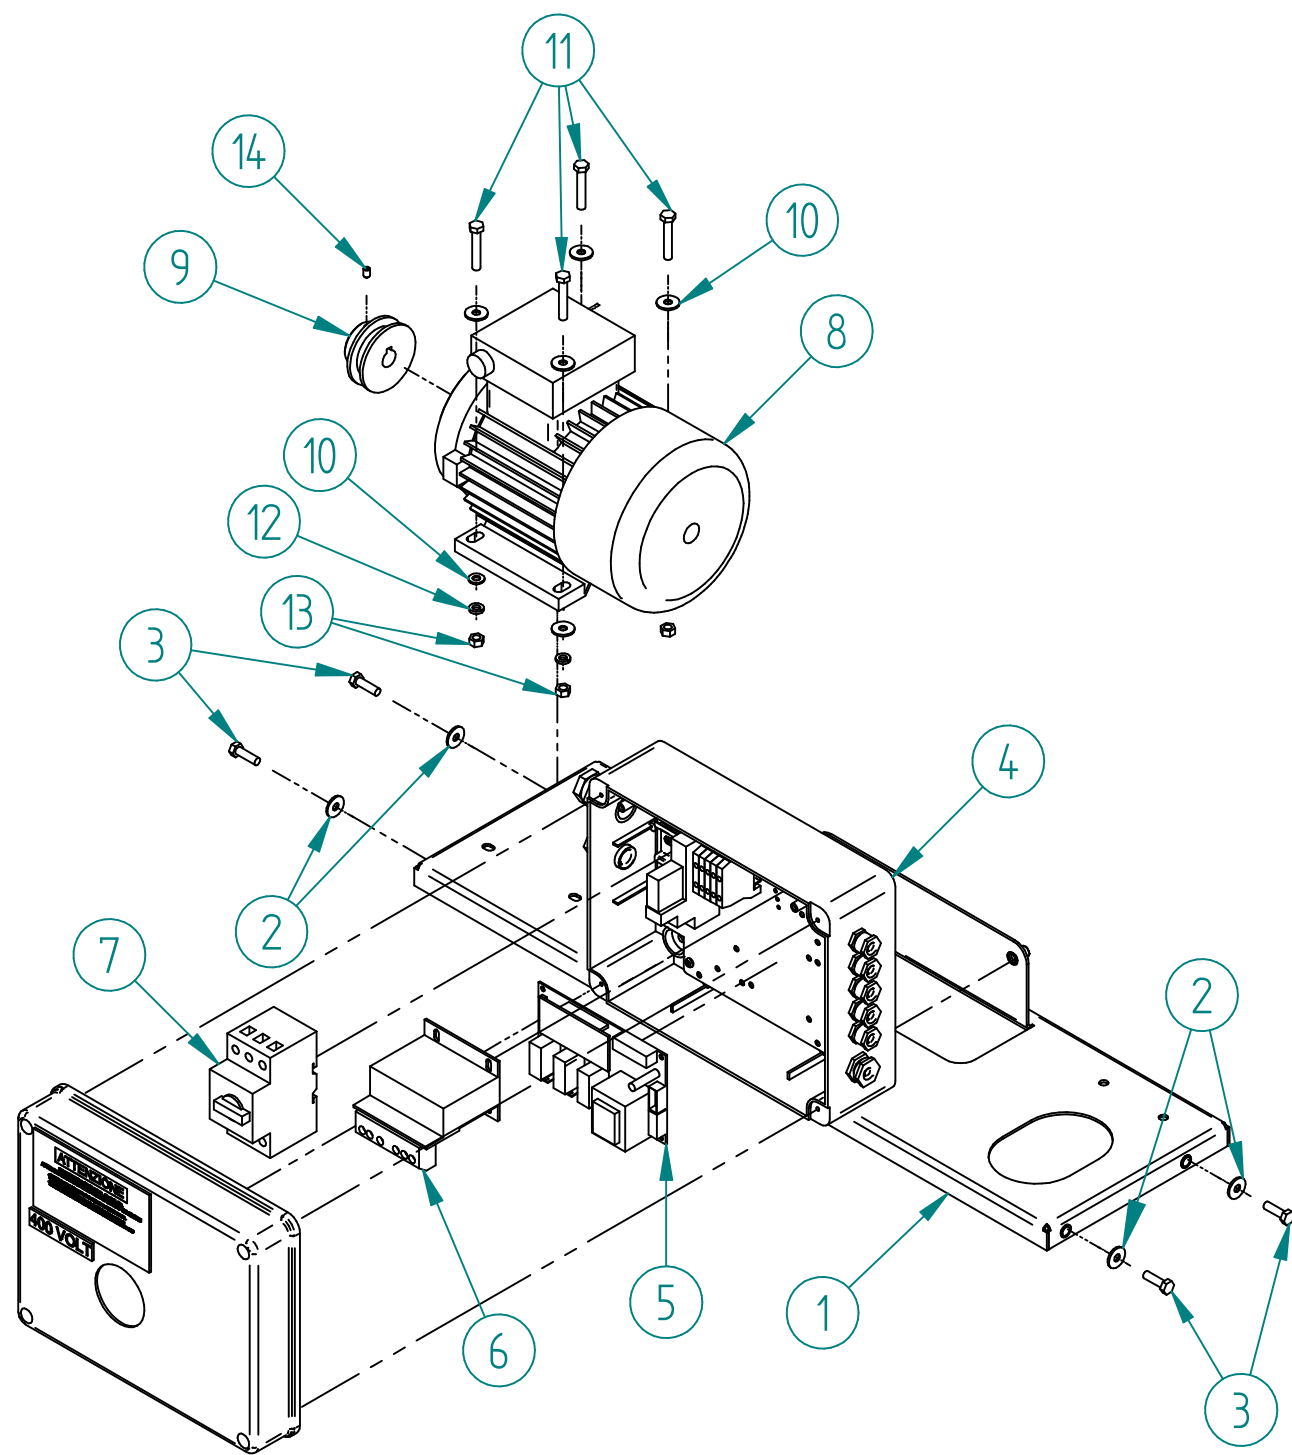

PIASTRA MOTORE LAVA TAPPETI

CODICE: LTA7

N.	TITOLO	CODICE	Qt.
1	PIASTRA MOTORE LAVA TAPPETI	LTA7	1
2	RONDELLA LARGA 6X18	BX0024	4
3	VITE T.E. 6X20	BX0070	4

QUADRO ELETTRICO LAVA TAPPETI

CODICE: LTGQ1

N.	TITOLO	CODICE	Qt.
4	SCATOLA ELETTRICA+COPERCHIO 250X195	E0078/C	1
5	SCHEDA ELETTRONICA ASPIRAPOLVERE	E0089/B	1
6	TRASFORMATORE 30 VA 230/400 0-12-24	E0018/B	1
7	INTERRUTTORE AUTOMATICO 1,0-1,6 AMP	E0135/B	1

MOTORE LAVA TAPPETI

CODICE: LTG6

N.	TITOLO	CODICE	Qt.
8	MOTORE ELETTRICO TRIFASE 0,37Kw 230/400V	ME008/B	1
9	PULEGGIA 1 GOLA D.50	ME0090	1
10	RONDELLA LARGA 6X18	BX0024	8
11	VITE T.E. 6X35	BX0071	4
12	RONDELLA GROWER D.6	BX0030	4
13	DADO INOX D.6	BX0005	4
14	GRANO 5X15	B005	1

A.D. Produzione s.r.l.

TEL 0233502497

info@adproduzione.it

MODELLO:

GRUPPO PIASTRA MOTORE

FOGLIO 4 DI 7

REV
1