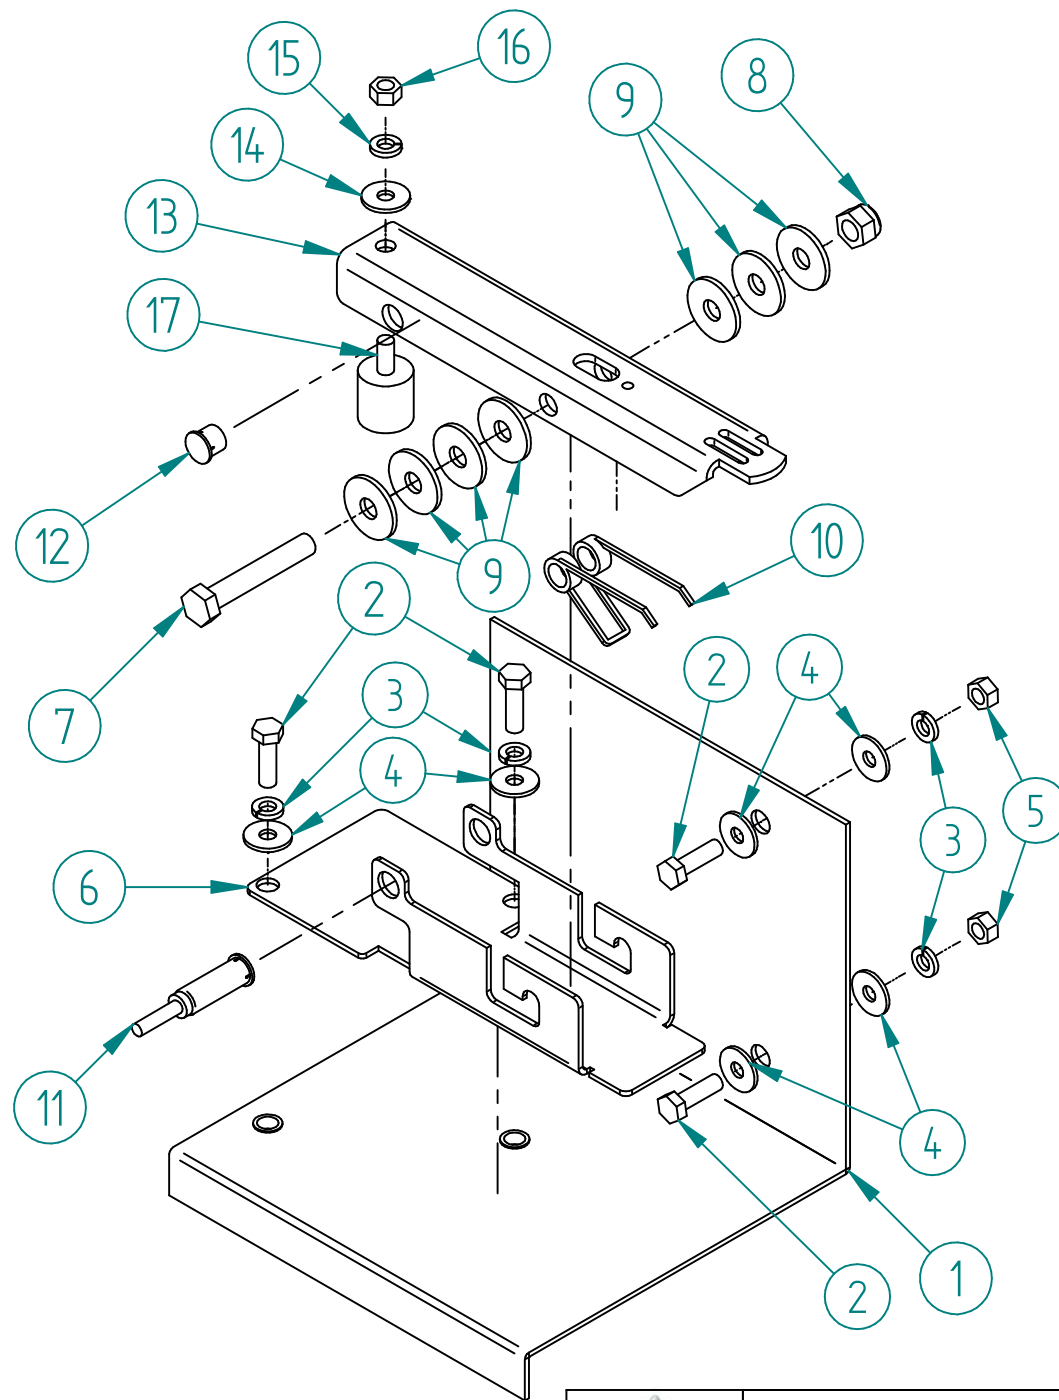

SUPPORTO PIASTRA PEDALE

CODICE: LTA17

N.	TITOLO	CODICE	Qt.
1	SUPPORTO PIASTRA PEDALE	LTC17	1
2	VITE T.E. 6X20	BX0070	4
3	RONDELLA TAGLIATA D.6	BX0030	4
4	RONDELLA LARGA 6X18	BX0024	6
5	DADO D.6	BX0005	2

PIASTRA PEDALE

CODICE: LTA19/B

N.	TITOLO	CODICE	Qt.
6	PIASTRA PEDALE	LTCAR24	1
7	VITE T.E. 8X60	BX0105/B	1
8	DADO D.8 AUTOBLOCCANTE	BX0008	1
9	RONDELLA LARGA 8X24	BX0026	7
10	MOLLA DOPPIA TORSIONE	BX041/B	1
11	SENSORE MAGNETICO NO 10W	E1000	1
12	MAGNETE REED	E1000/A	1

LEVA PEDALE

CODICE: LTA12

N.	TITOLO	CODICE	Qt.
13	PEDALE	LTCAR25	1
14	RONDELLA 6X12 PIANA	BX0023	1
15	RONDELLA TAGLIATA D.6	BX0030	1
16	DADO D.6	BX0005	1
17	TAMPONE 20X20 D.6	B010/B	1

A.D. Produzione s.r.l.

TEL 0233502497

info@adproduzione.it

MODELLO:
GRUPPO PEDALE LT

FOGLIO 5 DI 7

REV
1