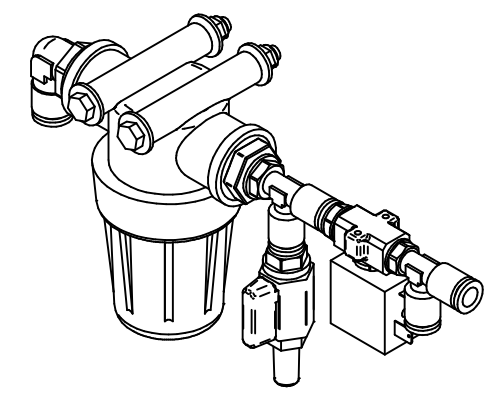

GRUPPO FILTRO LAVA TAPPETI

CODICE: LTG2/B

N.	TITOLO	CODICE	Qt.
1	FILTRO LINEA MINI 1-2	MC0078	1
2	RIDUZIONE 1/2-1/4	ID0072/A	1
3	ATTACCO RAPIDO 1-4 D.8 T LATERALE M	ID0130/D	1
4	VALVOLA SFERA MINIBALL 1/4 F-F	ID0022/A	1
5	CODULO 1/8 D.8	ID0096/A	1
6	PORTA GOMMA 1-4X12	ID0019/I	1
7	ATTACCO RAPIDO 1-8 D.6 T LATERALE M	ID0132/D	1
8	CODULO 1/4 D.8	ID0096	1
9	ELETTRIVALVOLA 1-8 F-F 2 VIE 220V	E0147/C	1
10	RONDELLA 6X18 PIANA	BX0024	4
11	VITE T.E. 6X75	BX0075	2
12	DADO INOX D.6 AUTOBLOCCANTE	BX0006	2
13	ATTACCO RAPIDO 1-2 D.10 90° M	ID0033/B	1