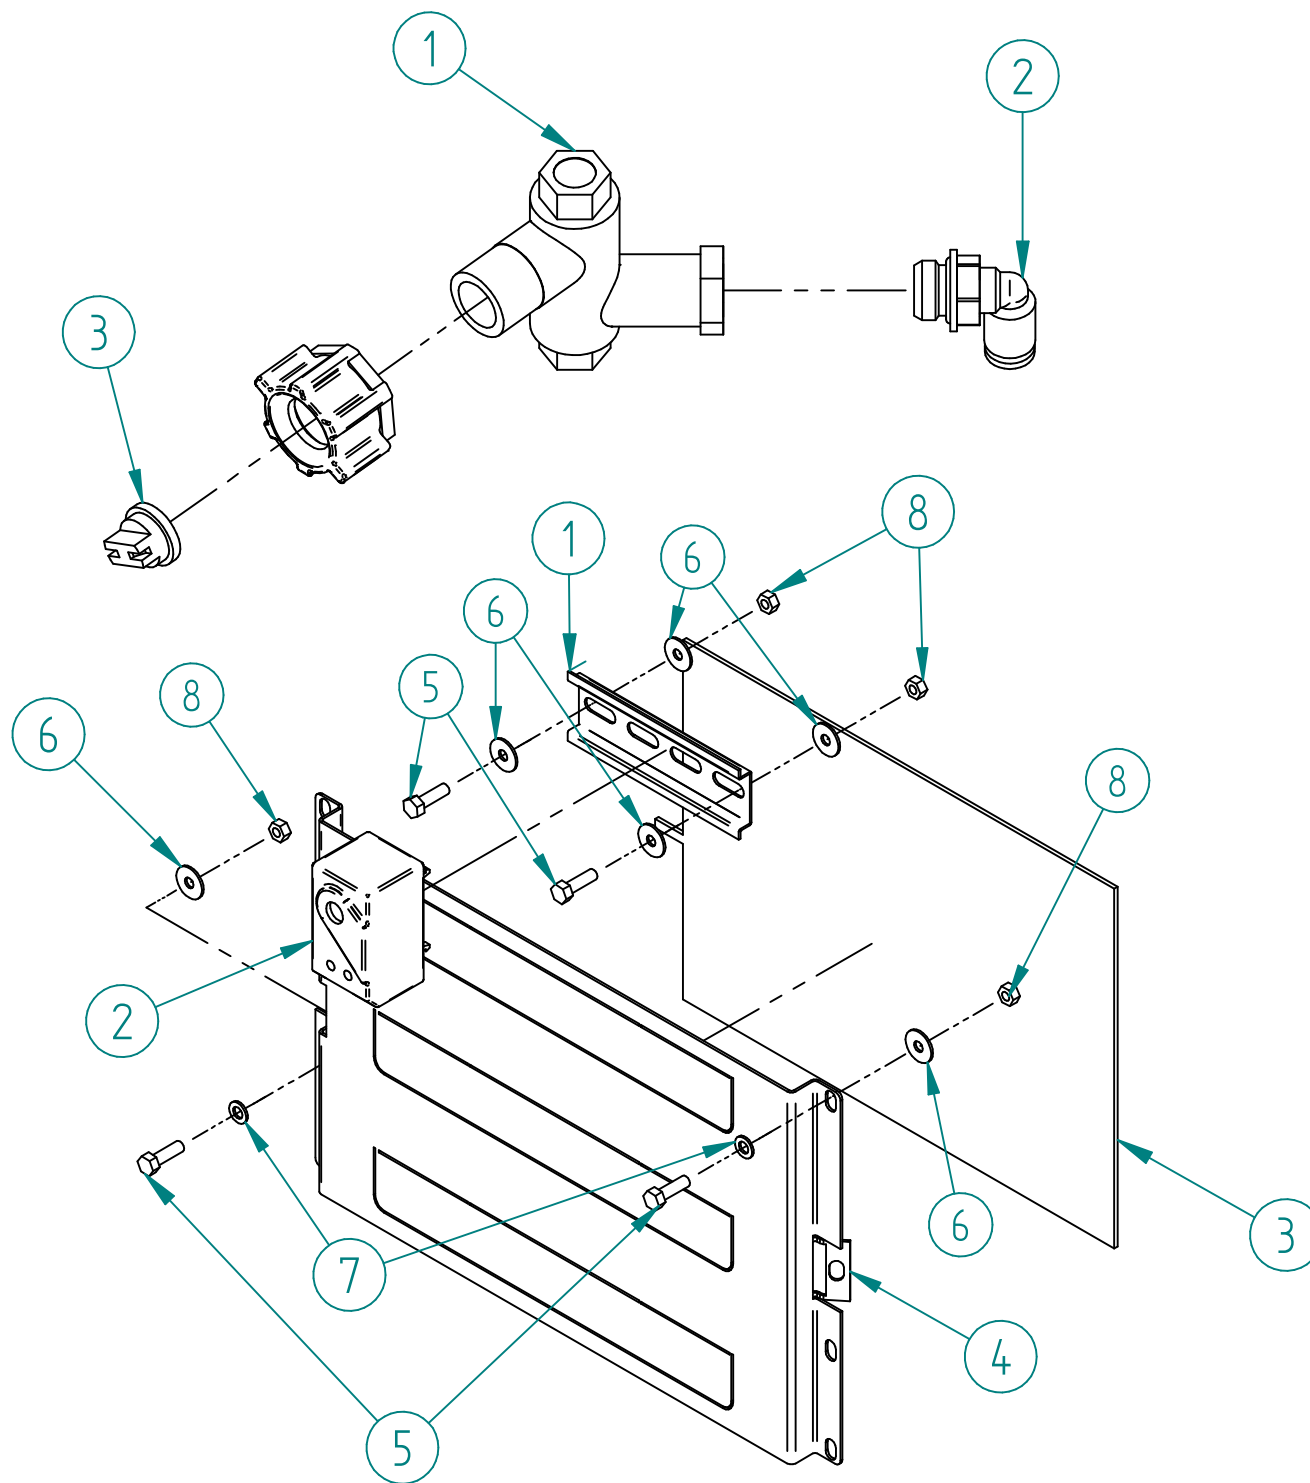

GRUPPO UGELLI LAVA TAPPETI			
CODICE: LTG4			
N.	TITOLO	CODICE	Qt.
1	GETTO SNODABILE 1/4 F	MC0152/C	1
2	ATTACCO RAPIDO 1-4 D.6 90° M	ID00132/B	1
3	UGELLO VENTAGLIO	MC0152/B	1

KIT ANTIGELO			
CODICE: LTG5			
N.	TITOLO	CODICE	Qt.
1	OMEGA SUPPORTO TERMOSTATO	E0023	1
2	TERMOSTATO 0-60	ID0053/B	1
3	RESISTENZA 230 150W 250X180	E0039/D	1
4	PIASTRA TERMORESISTENZA	PANCAR36	1
5	VITE T.E. 5X16	BX0084	4
6	RONDELLA 5X15 LARGA	BX0037	6
7	RONDELLA 5X10 PIANA	BX0022	2
8	DADO D.5	BX0004	4

A.D. Produzione s.r.l.

TEL 0233502497

info@adproduzione.it

MODELLO:

GRUPPO UGELLO LT

FOGLIO 7 DI 7

REV
1