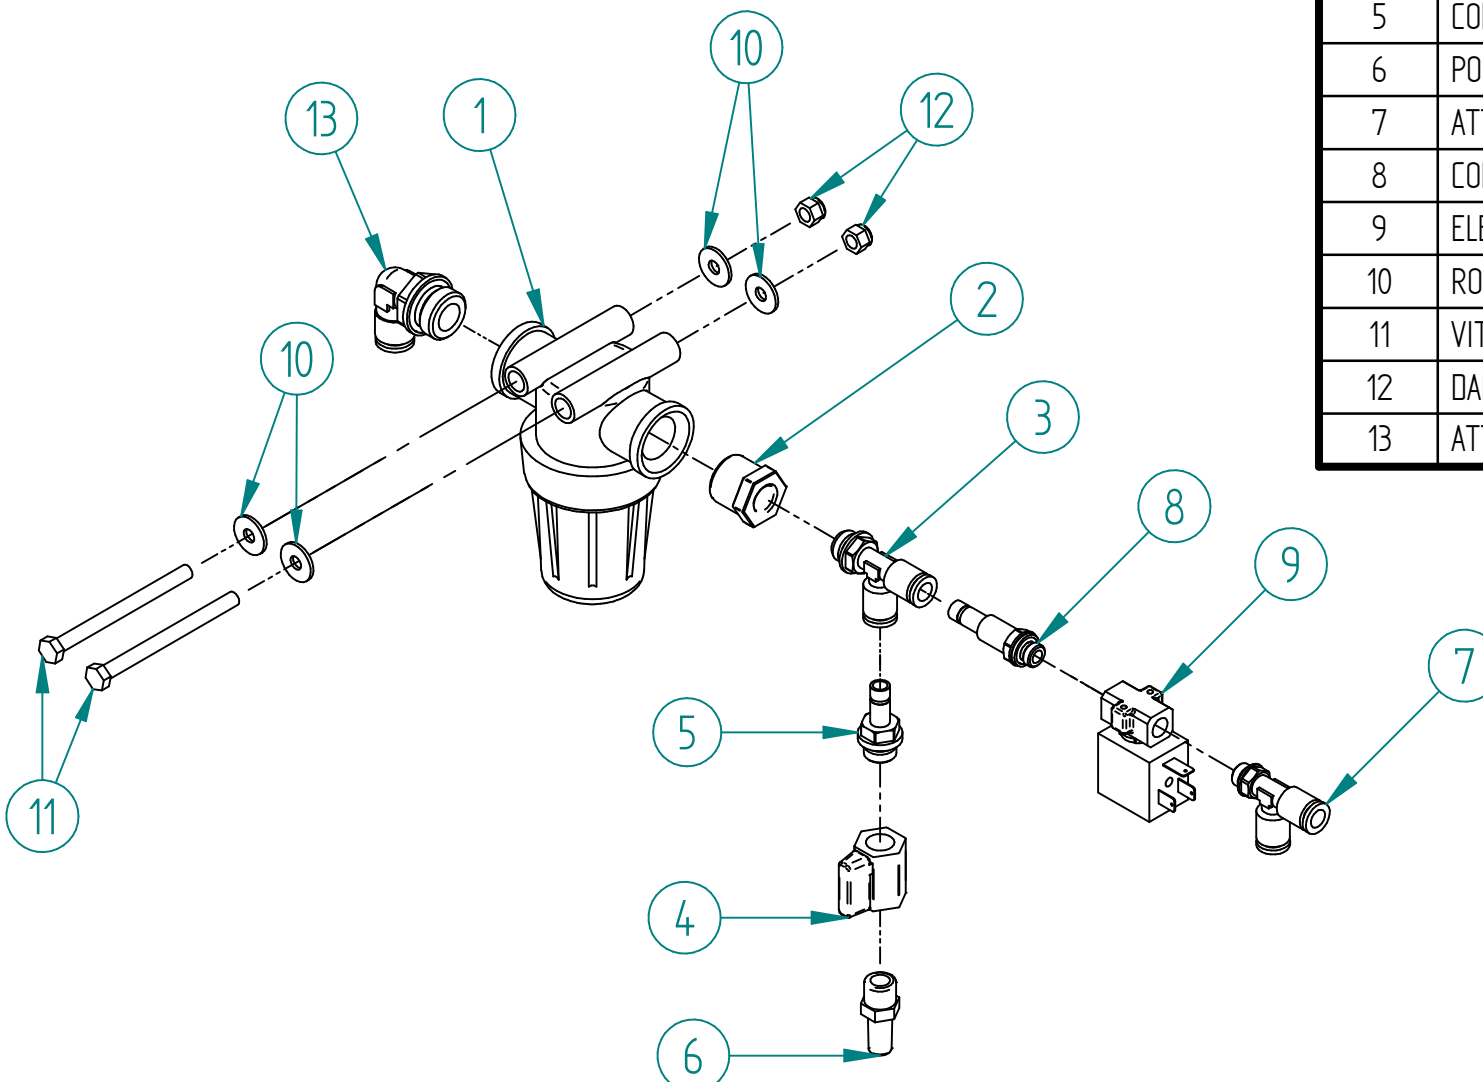

GRUPPO FILTRO LAVA TAPPETI

CODICE: LTG2/B

N.	TITOLO	CODICE	Qt.
1	FILTRO LINEA MINI 1-2	MC0078	1
2	RIDUZIONE 1/2-1/4	ID0072/A	1
3	ATTACCO RAPIDO 1-4 D.8 T LATERALE M	ID0130/D	1
4	VALVOLA SFERA MINIBALL 1/4 F-F	ID0022/A	1
5	CODULO 1/8 D.8	ID0096/A	1
6	PORTA GOMMA 1-4X12	ID0019/I	1
7	ATTACCO RAPIDO 1-8 D.6 T LATERALE M	ID0132/D	1
8	CODULO 1/4 D.8	ID0096	1
9	ELETTRIVALVOLA 1-8 F-F 2 VIE 220V	E0147/C	1
10	RONDELLA 6X18 PIANA	BX0024	4
11	VITE T.E. 6X75	BX0075	2
12	DADO INOX D.6 AUTOBLOCCANTE	BX0006	2
13	ATTACCO RAPIDO 1-2 D.10 90° M	ID0033/B	1