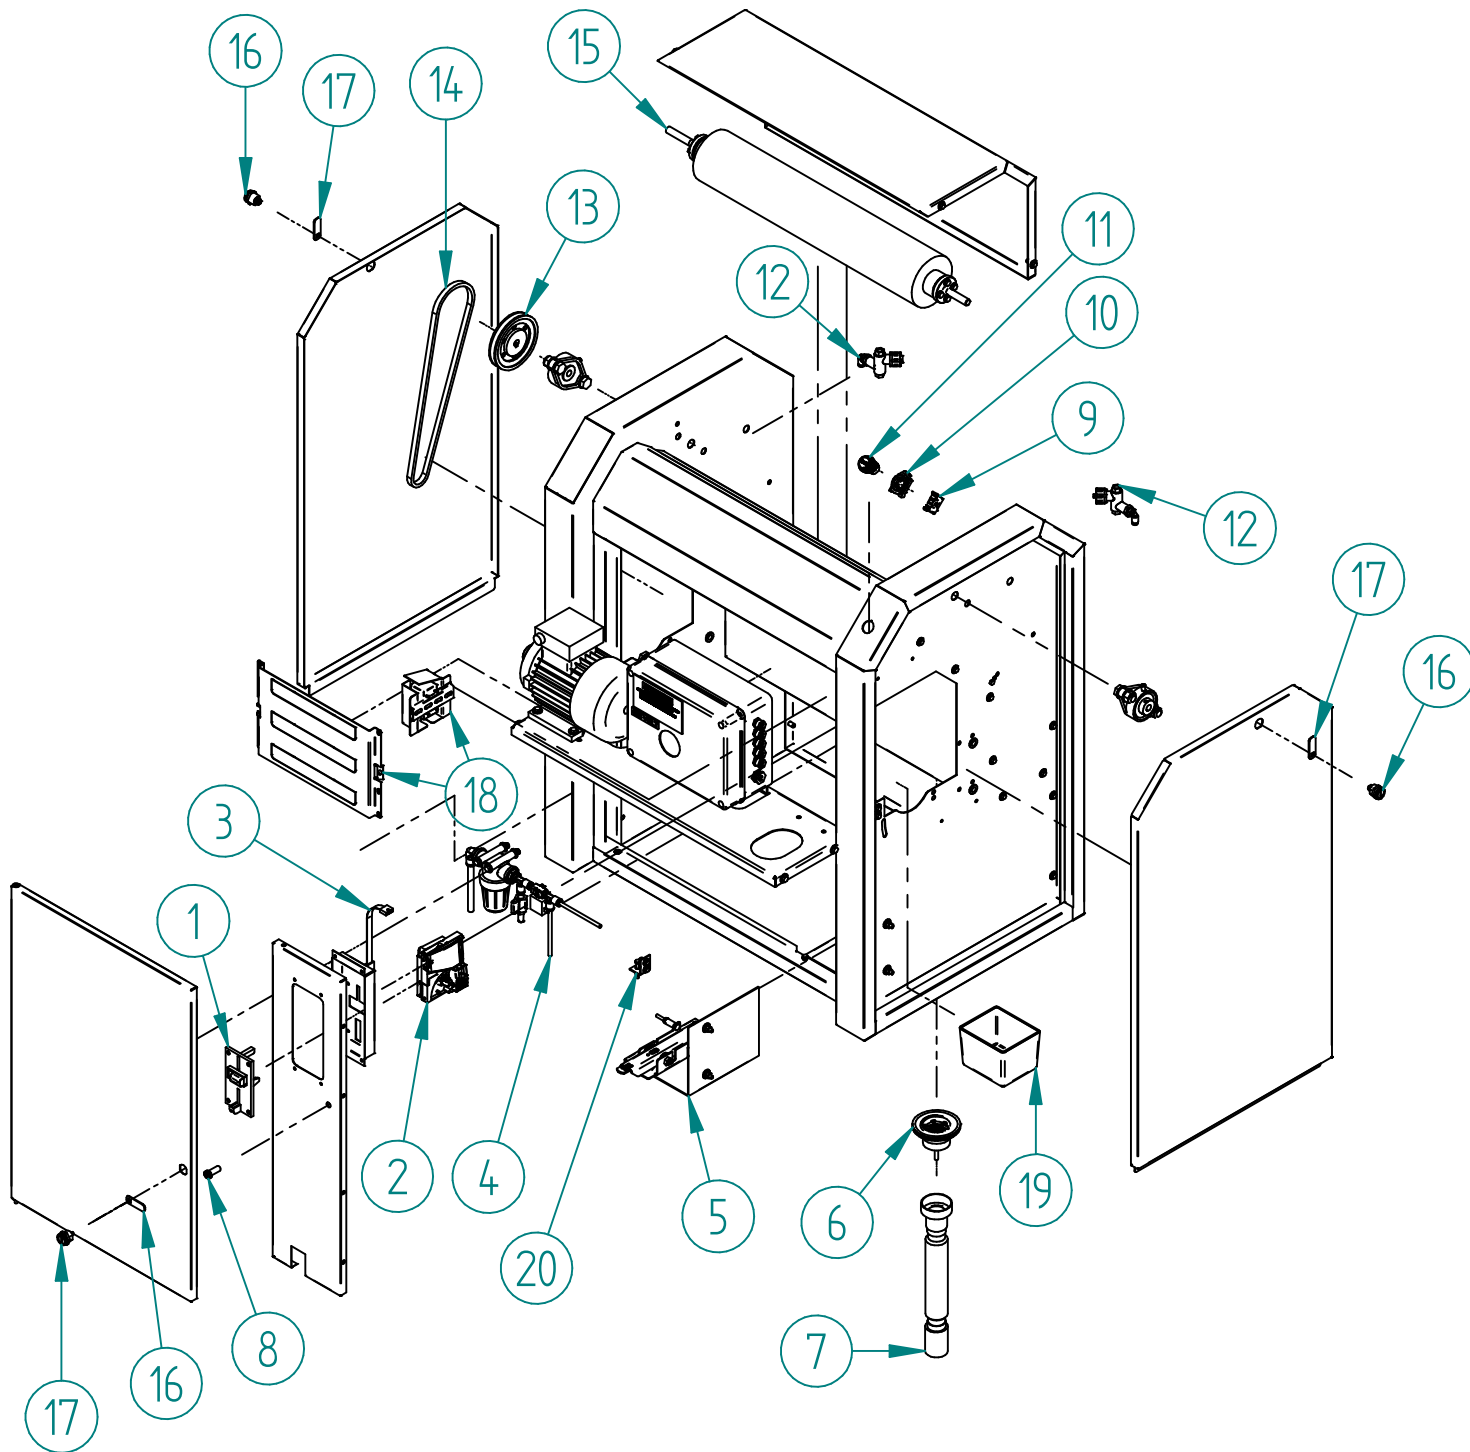

ESPLOSO LAVA TAPPETI

CODICE: LT400

N.	TITOLO	CODICE	Qt.
1	FRONTALE GETTONIERA	MC0059	1
2	GETTONIERA COMESTERO	MC0066	1
3	CAVO PER RM5 LUNGO 1M	MC0049	1
4	GRUPPO FILTRO LT	LTG2/B	1
5	GRUPPO PEDALE LT	LTA19/B	1
6	PILETTA LAVANDINO	ID0055	1
7	TUBO SCARICO PILETTA	ID0055/B	1
8	SPIA 24V LED BIANCA	E0002/B	1
9	CONTATTO N.C.	E0046	1
10	PORTA CONTATTO STOP	E0099	1
11	PULSANTE STOP	E004/B	1
12	GRUPPO UGELLO LT	LTG4	1
13	PULEGGIA D.100 1 GOLA	MC0089	1
14	CINGHIA PI BELT	MC0100/B	1
15	GRUPPO SPAZZOLA	LTG1	1
16	SERRATURA PF/15	MC0088	3
17	LEVA PIANA 45X15 MM	MC0087	3
18	KIT ANTIGELO	LTG5	1
19	SCATOLA PORTA GETTONI	MC0022/B	1
20	PIASTRA TENDI CINGHIA	LTA18	2

A.D. Produzione s.r.l.

TEL 0233502497

info@adproduzione.it

MODELLO:

LAVA TAPPETI

FOGLIO 1 DI 7

REV 1