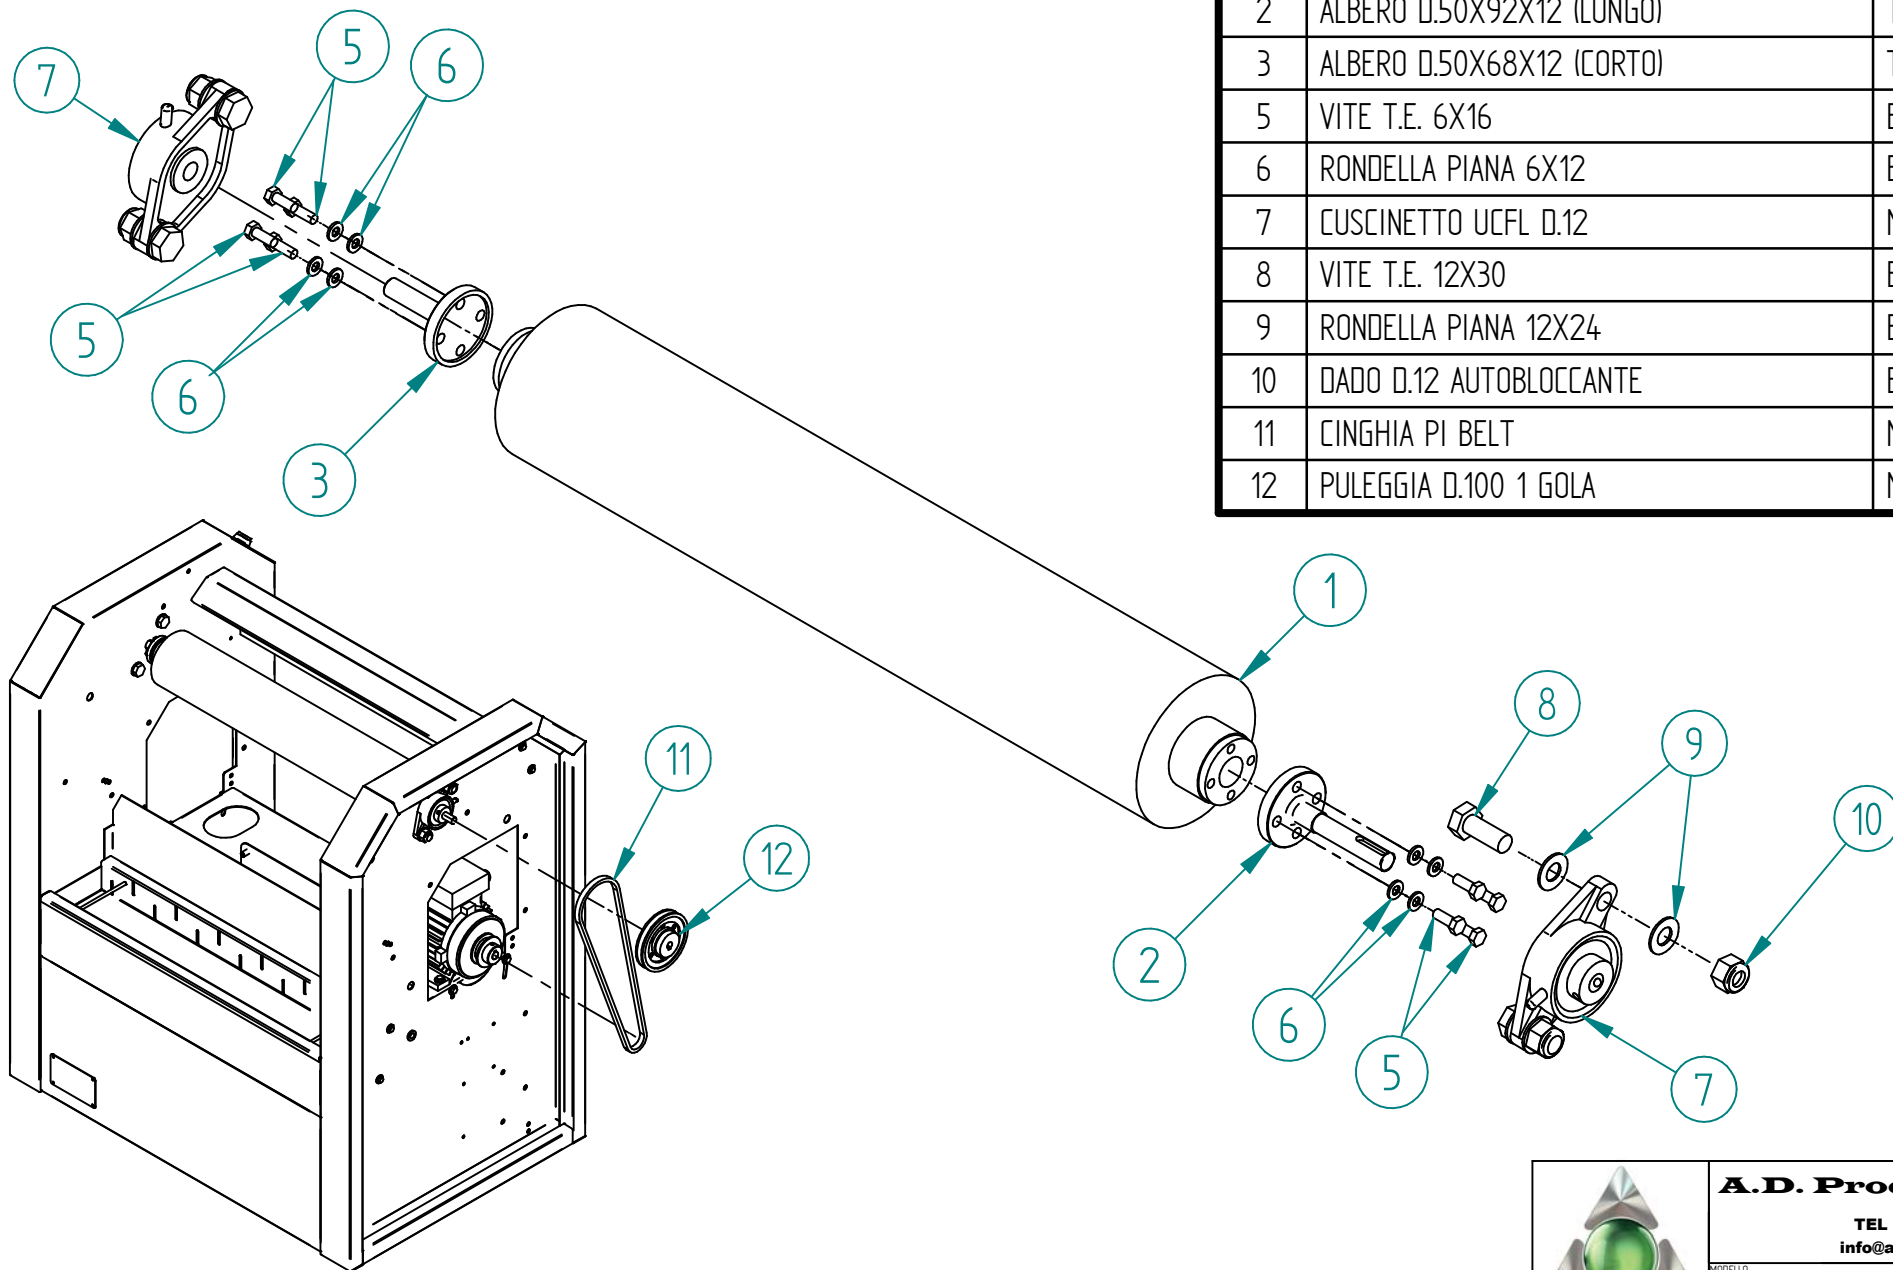

GRUPPO SPAZZOLA

CODICE: LTG1

N.	TITOLO	CODICE	Qt.
1	SPAZZOLA CILINDRICA D.100 L.605	LTS001	1
2	ALBERO D.50X92X12 (LUNGO)	T0012	1
3	ALBERO D.50X68X12 (CORTO)	T0011	1
5	VITE T.E. 6X16	BX0074	8
6	RONDELLA PIANA 6X12	BX0023	8
7	CUSCINETTO UCFL D.12	MC0068	2
8	VITE T.E. 12X30	BX0064	4
9	RONDELLA PIANA 12X24	BX0034	4
10	DADO D.12 AUTOBLOCCANTE	BX0009	4
11	CINGHIA PI BELT	MC0100/B	1
12	PULEGGIA D.100 1 GOLA	MC0089	1

A.D. Produzione s.r.l.

TEL 0233502497

info@adproduzione.it

MODELLO

SPAZZOLA LAVATAPPETI

FOGLIO 6 DI 7

REV
1