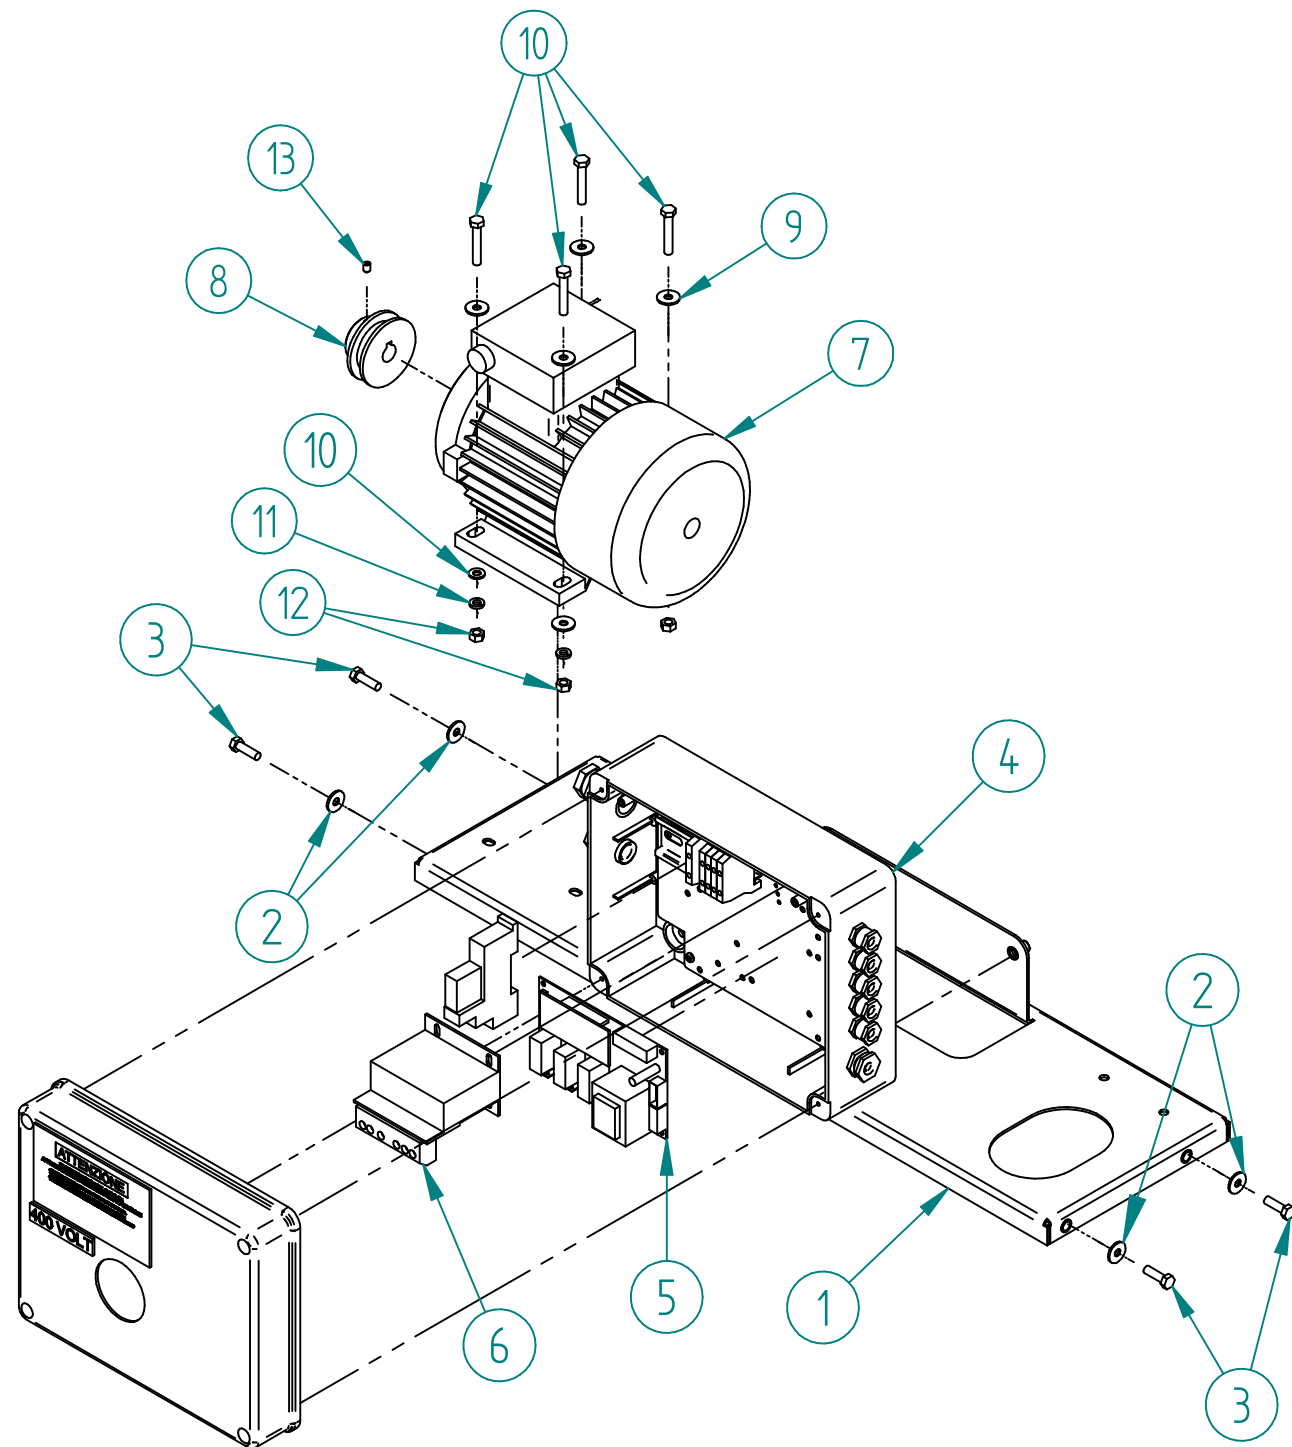

CODICE: LTG2/B

N.	TITOLO	CODICE	Qt.
1	FILTRO LINEA MINI 1-2	MC0078	1
2	RIDUZIONE 1/2-1/4	ID0072/A	1
3	ATTACCO RAPIDO 1-4 D.8 T LATERALE M	ID0130/D	1
4	VALVOLA SFERA MINIBALL 1/4 F-F	ID0022/A	1
5	CODULO 1/8 D.8	ID0096/A	1
6	PORTA GOMMA 1-4X12	ID0019/I	1
7	ATTACCO RAPIDO 1-8 D.6 T LATERALE M	ID0132/D	1
8	CODULO 1/4 D.8	ID0096	1
9	ELETTROVALVOLA 1-8 F-F 2 VIE 220V	E0147/C	1
10	RONDELLA 6X18 PIANA	BX0024	4
11	VITE T.E. 6X75	BX0075	2
12	DADO INOX D.6 AUTOBLOCCANTE	BX0006	2
13	ATTACCO RAPIDO 1-2 D.10 90° M	ID0033/B	1

PIASTRA MOTORE LAVA TAPPETI

CODICE: LTA7

N.	TITOLO	CODICE	Qt.
1	PIASTRA MOTORE LAVA TAPPETI	LTA7	1
2	RONDELLA LARGA 6X18	BX0024	4
3	VITE T.E. 6X20	BX0070	4

QUADRO ELETTRICO LAVA TAPPETI 230V

CODICE: LTGQ2