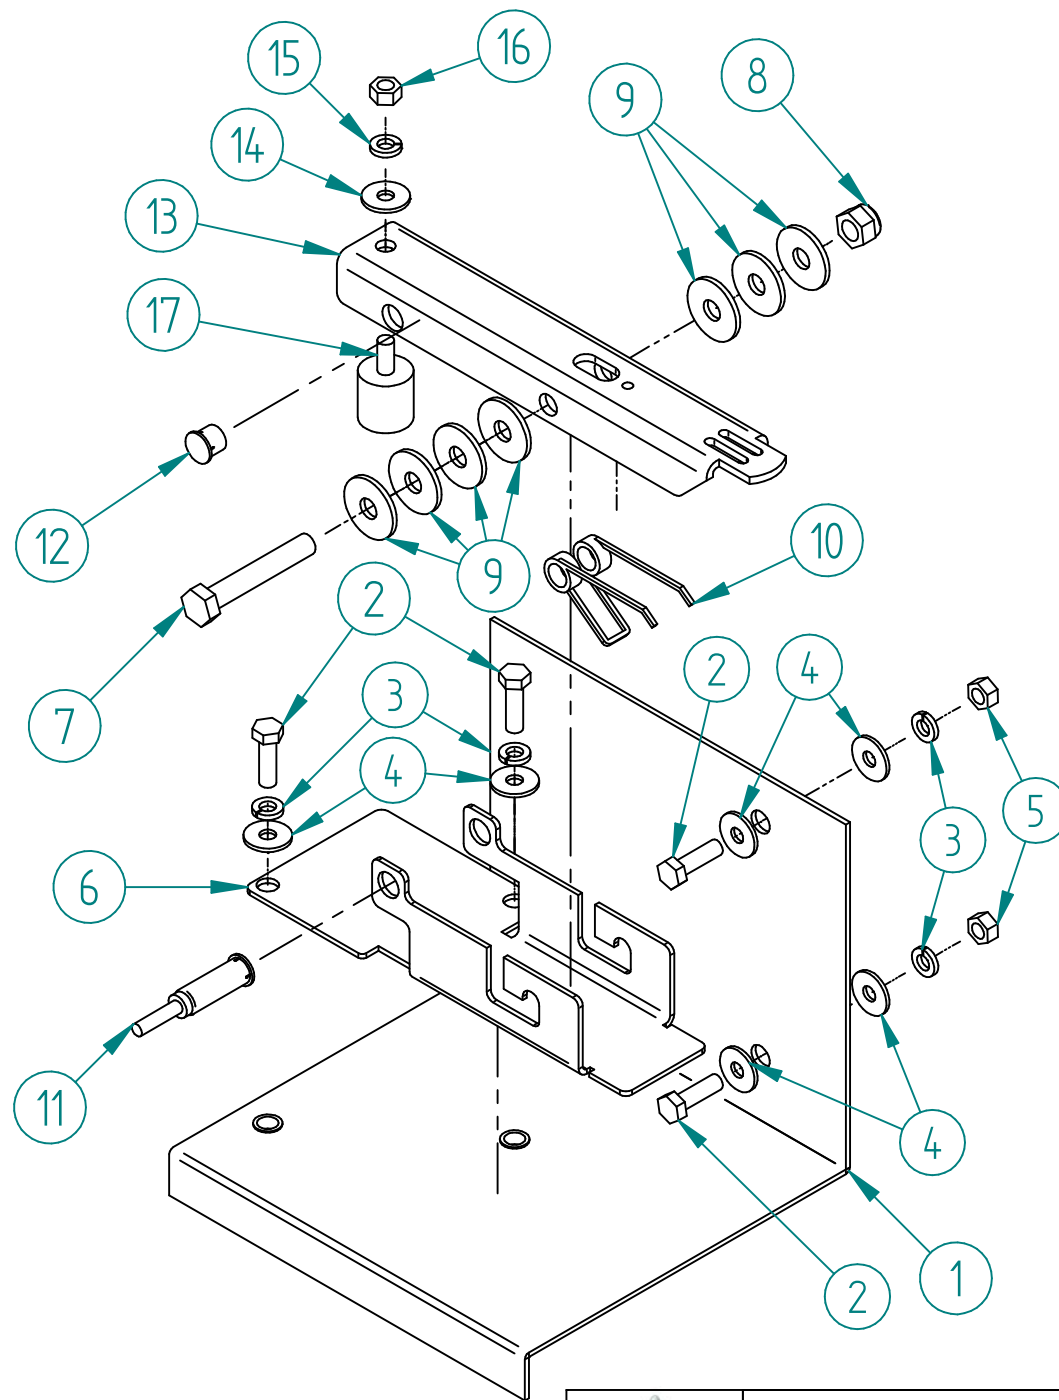

N.	TITOLO	CODICE	Qt.
1	SUPPORTO PIASTRA PEDALE	LTC17	1
2	VITE T.E. 6X20	BX0070	4
3	RONDELLA TAGLIATA D.6	BX0030	4
4	RONDELLA LARGA 6X18	BX0024	6
5	DADO D.6	BX0005	2

PIASTRA PEDALE

CODICE: LTA19/B

N.	TITOLO	CODICE	Qt.
6	PIASTRA PEDALE	LTCAR24	1
7	VITE T.E. 8X60	BX0105/B	1
8	DADO D.8 AUTOBLOCCANTE	BX0008	1
9	RONDELLA LARGA 8X24	BX0026	7
10	MOLLA DOPPIA TORSIONE	BX041/B	1
11	SENSORE MAGNETICO NO 10W	E1000	1
12	MAGNETE REED	E1000/A	1

LEVA PEDALE

CODICE: LTA12

N.	TITOLO	CODICE	Qt.
13	PEDALE	LTCAR25	1
14	RONDELLA 6X12 PIANA	BX0023	1
15	RONDELLA TAGLIATA D.6	BX0030	1
16	DADO D.6	BX0005	1
17	TAMPONE 20X20 D.6	B010/B	1

A.D. Produzione s.r.l.