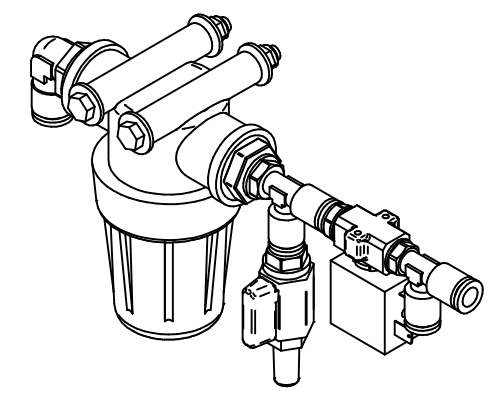

CODICE: LTG2/B

N.	TITOLO	CODICE	Qt.
1	FILTRO LINEA MINI 1-2	MC0078	1
2	RIDUZIONE 1/2-1/4	ID0072/A	1
3	ATTACCO RAPIDO 1-4 D.8 T LATERALE M	ID0130/D	1
4	VALVOLA SFERA MINIBALL 1/4 F-F	ID0022/A	1
5	CODULO 1/8 D.8	ID0096/A	1
6	PORTA GOMMA 1-4X12	ID0019/I	1
7	ATTACCO RAPIDO 1-8 D.6 T LATERALE M	ID0132/D	1
8	CODULO 1/4 D.8	ID0096	1
9	ELETTROVALVOLA 1-8 F-F 2 VIE 220V	E0147/C	1
10	RONDELLA 6X18 PIANA	BX0024	4
11	VITE T.E. 6X75	BX0075	2
12	DADO INOX D.6 AUTOBLOCCANTE	BX0006	2
13	ATTACCO RAPIDO 1-2 D.10 90° M	ID0033/B	1