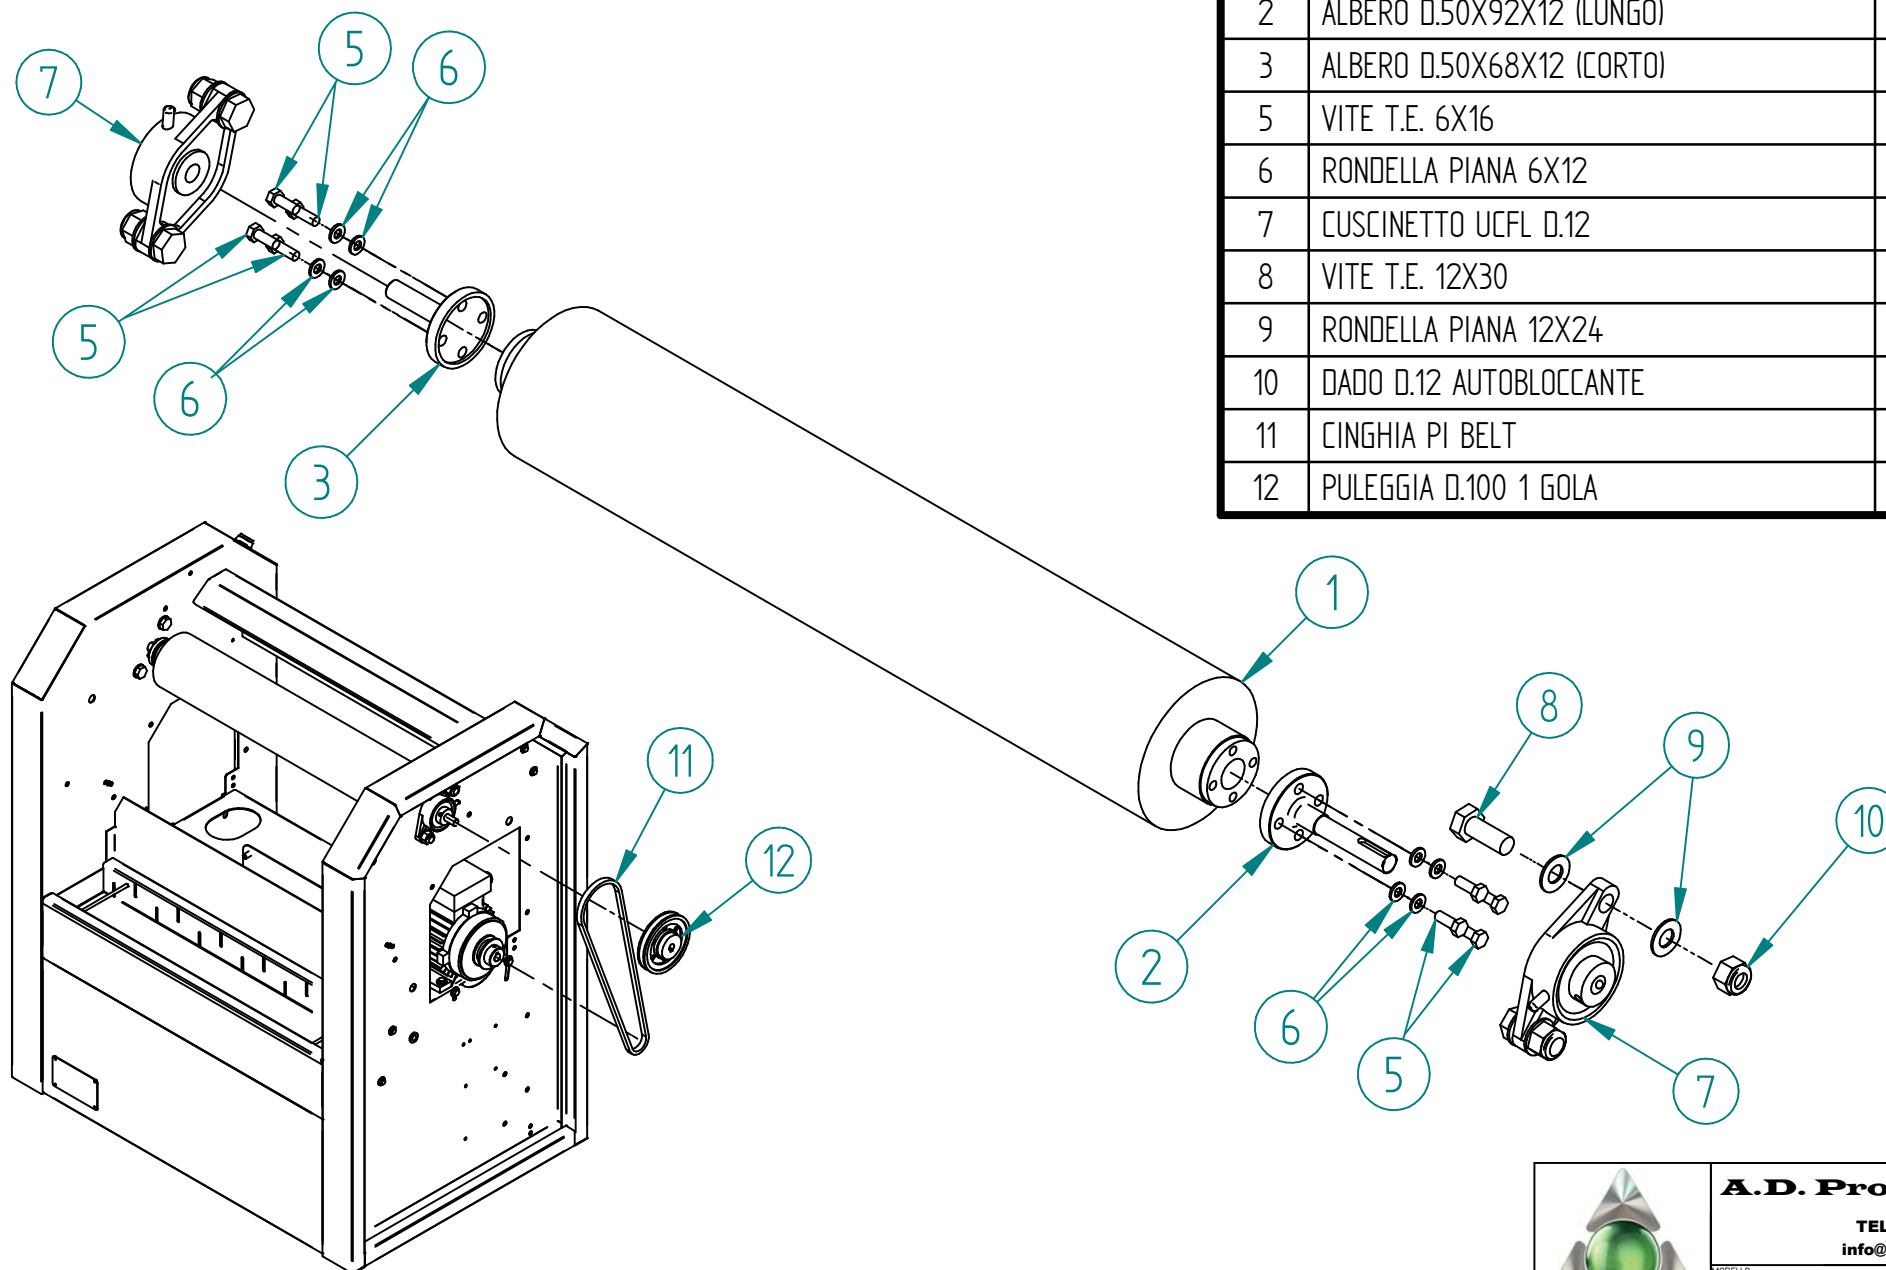

GRUPPO SPAZZOLA

CODICE: LTG1

N.	TITOLO	CODICE	Qt.
1	SPAZZOLA CILINDRICA D.100 L.605	LTS001	1
2	ALBERO D.50X92X12 (LUNGO)	T0011	1
3	ALBERO D.50X68X12 (CORTO)	T0012	1
5	VITE T.E. 6X16	BX0074	8
6	RONDELLA PIANA 6X12	BX0023	8
7	CUSCINETTO UCFL D.12	MC0068	2
8	VITE T.E. 12X30	BX0064	4
9	RONDELLA PIANA 12X24	BX0034	4
10	DADO D.12 AUTOBLOCCANTE	BX0009	4
11	CINGHIA PI BELT	MC0100/B	1
12	PULEGGIA D.100 1 GOLA	MC0089	1

A.D. Produzione s.r.l.

TEL 0233502497

info@adproduzione.it

MODELLO
SPAZZOLA LAVATAPPETI

FOGLIO 6 DI 7

REV
1