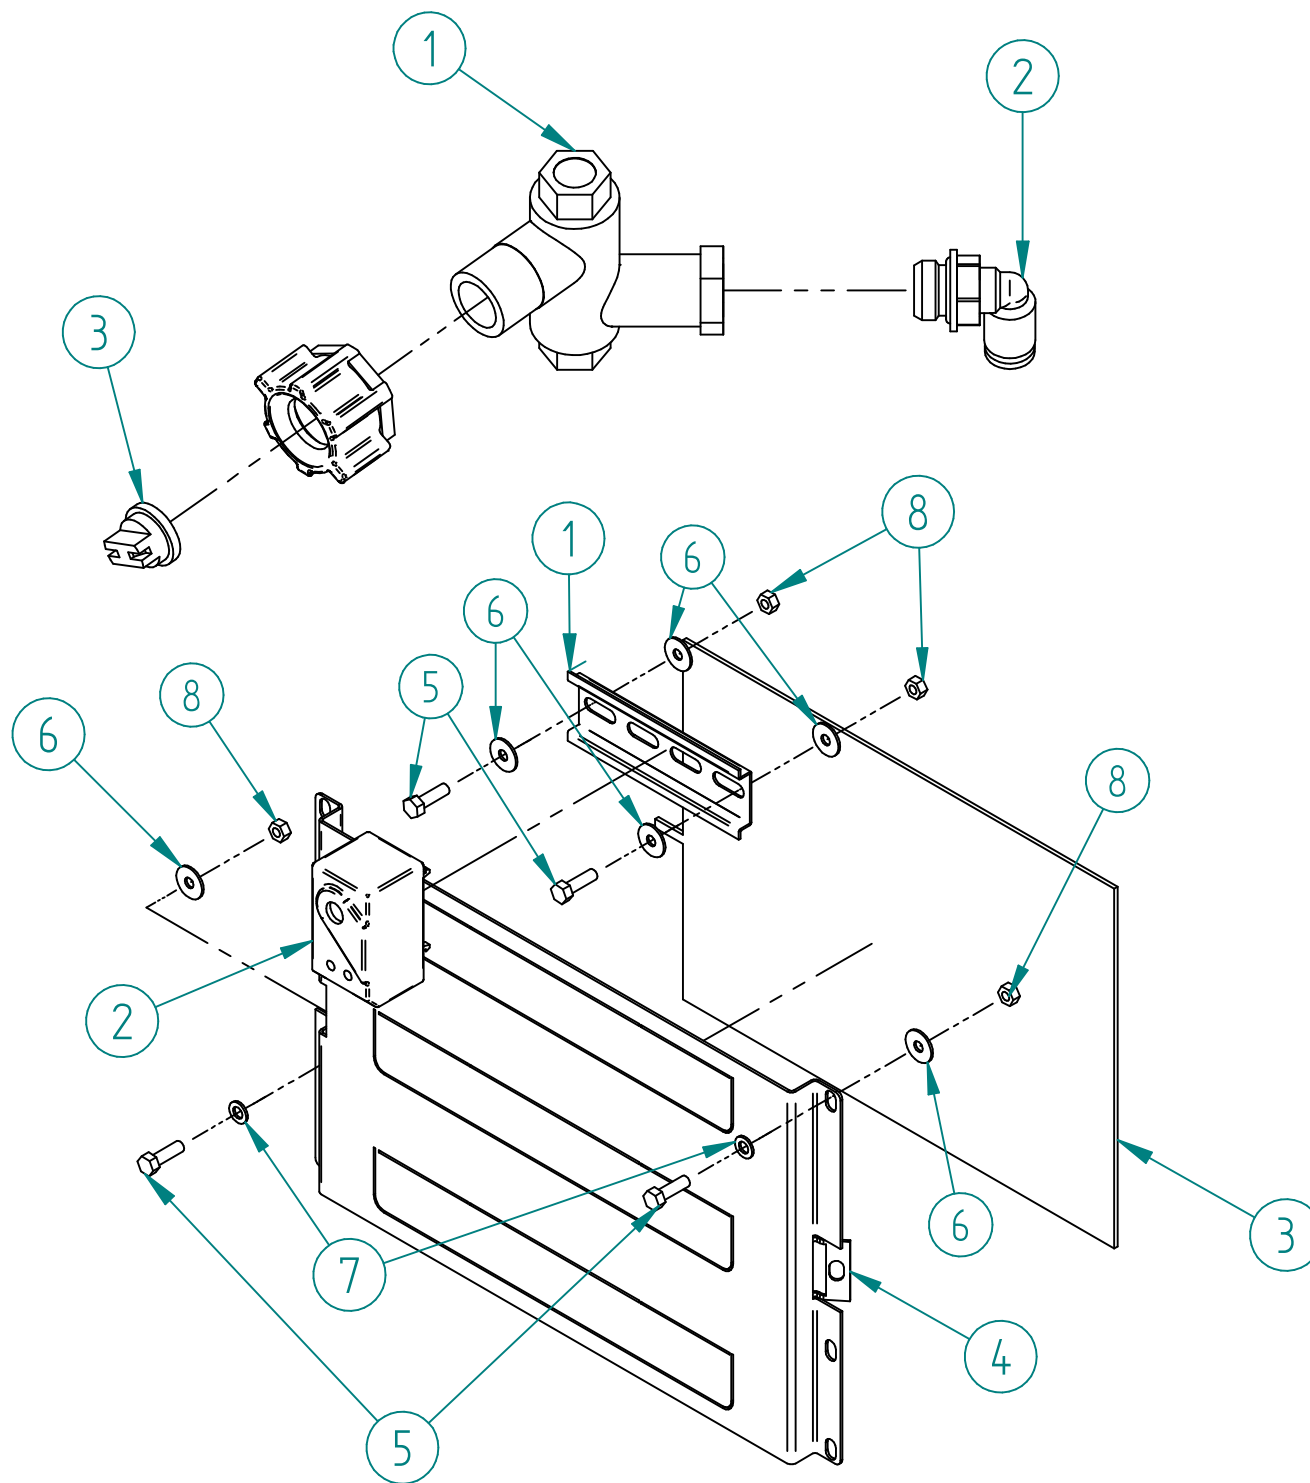

A.D. Produzione s.r.l.

TEL 0233502497

info@adproduzione.it

MODELLO

SPAZZOLA LAVATAPPETI

FOGLIO 6 DI 7

REV
1

GRUPPO UGELLI LAVA TAPPETI			
CODICE: LTG4			
N.	TITOLO	CODICE	Qt.
1	GETTO SNODABILE 1/4 F	MC0152/C	1
2	ATTACCO RAPIDO 1-4 D.6 90° M	ID00132/B	1
3	UGELLO VENTAGLIO	MC0152/B	1