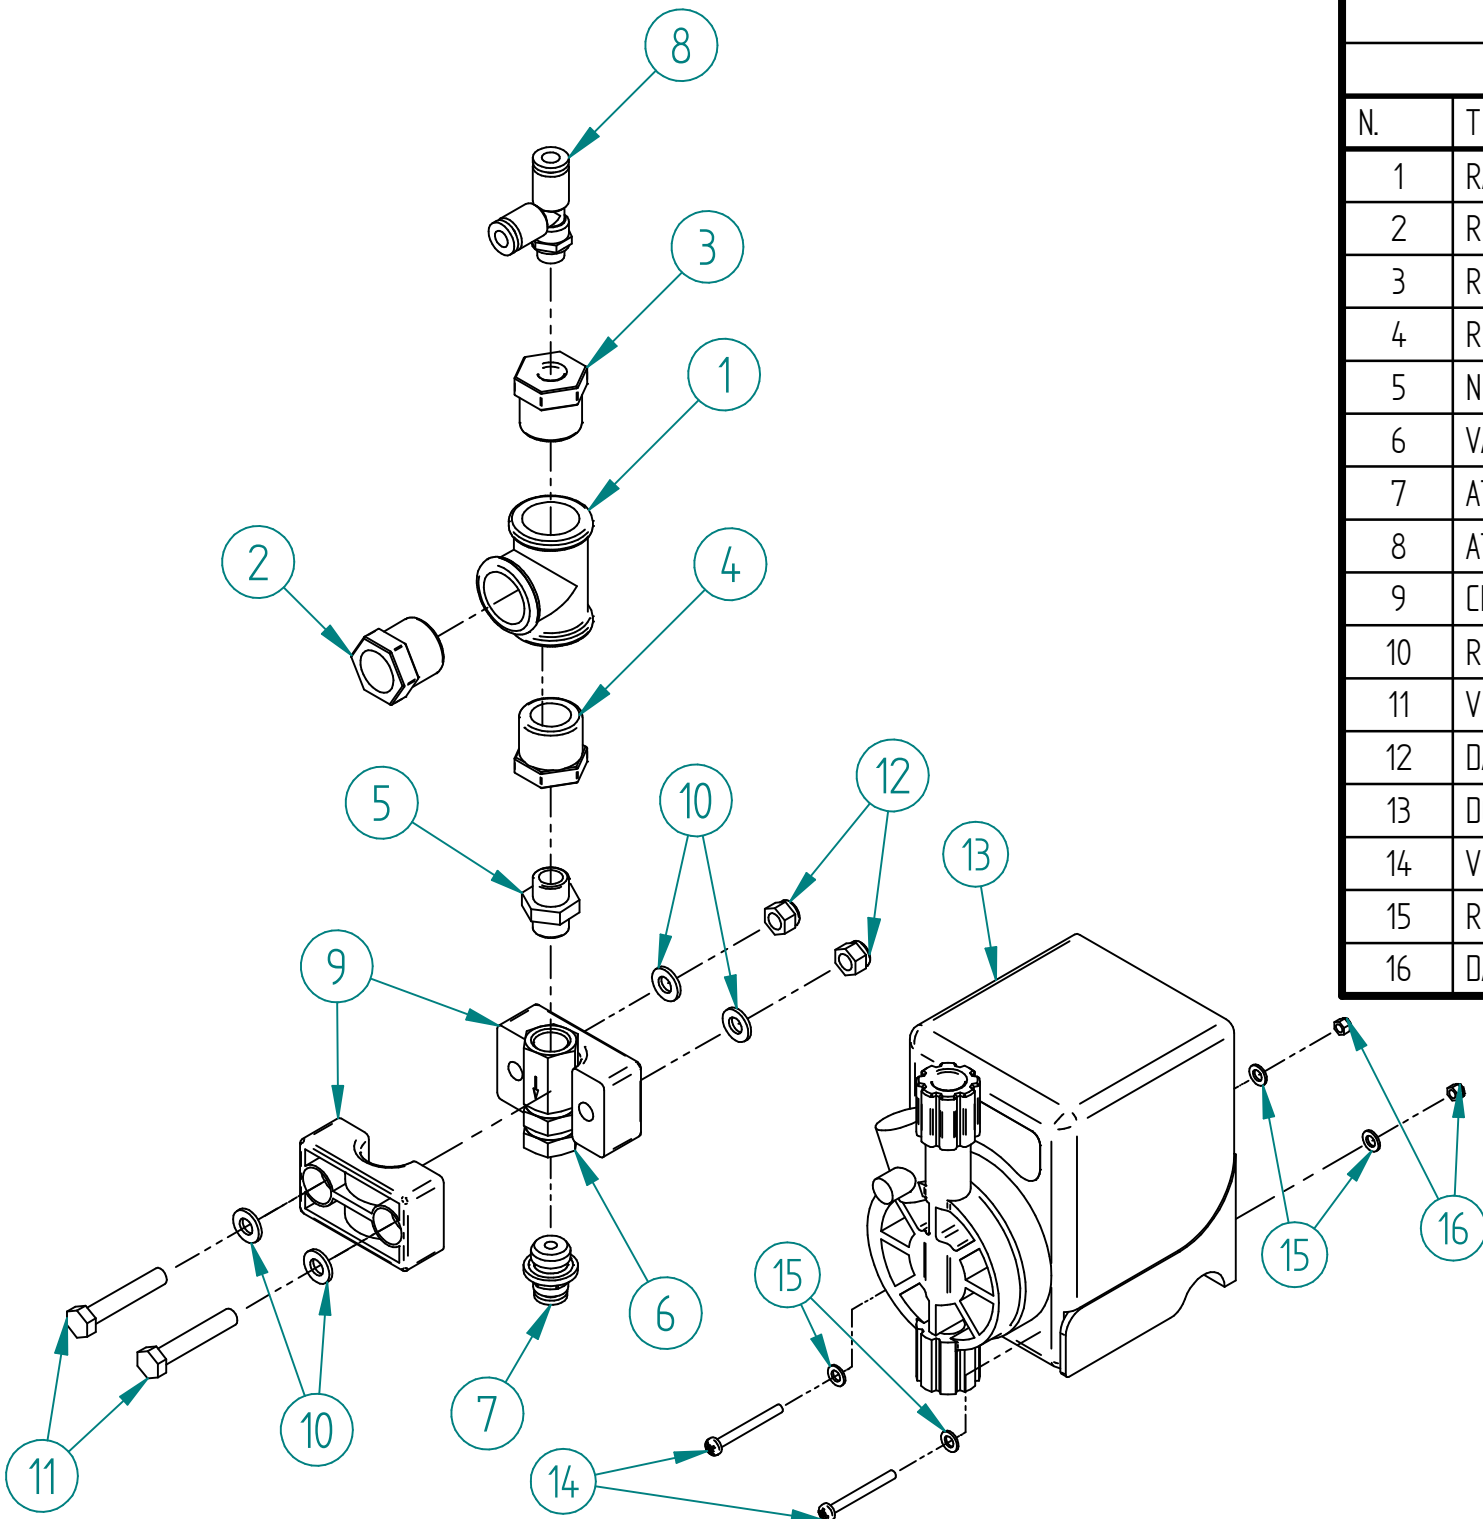

A.D. Produzione s.r.l.

TEL 0233502497

info@adproduzione.it

MODELLO

SPAZZOLA LAVATAPPETI

FOGLIO 6 DI 8

REV
1

GRUPPO UGELLI LAVA TAPPETI			
CODICE: LTG4			
N.	TITOLO	CODICE	Qt.
1	GETTO SNODABILE 1/4 F	MC0152/C	1
2	ATTACCO RAPIDO 1-4 D.6 90° M	ID00132/B	1
3	UGELLO VENTAGLIO	MC0152/B	1

KIT ANTIGELO LAVA TAPPETI CON DOSATRICE			
CODICE: LTG5/A			
N.	TITOLO	CODICE	Qt.
1	OMEGA SUPPORTO TERMOSTATO	E0023	1
2	TERMOSTATO 0-60	ID0053/B	1
3	RESISTENZA 230 150W 250X180	E0039/D	1
4	PIASTRA TERMORESISTENZA	PANCAR36	1
5	VITE T.E. 5X16	BX0084	2
6	RONDELLA 5X15 LARGA	BX0037	4
7	RONDELLA 5X10 PIANA	BX0022	2
8	DADO D.5	BX0004	4
9	PERNO FILETTATO 5X15	BX0062	2