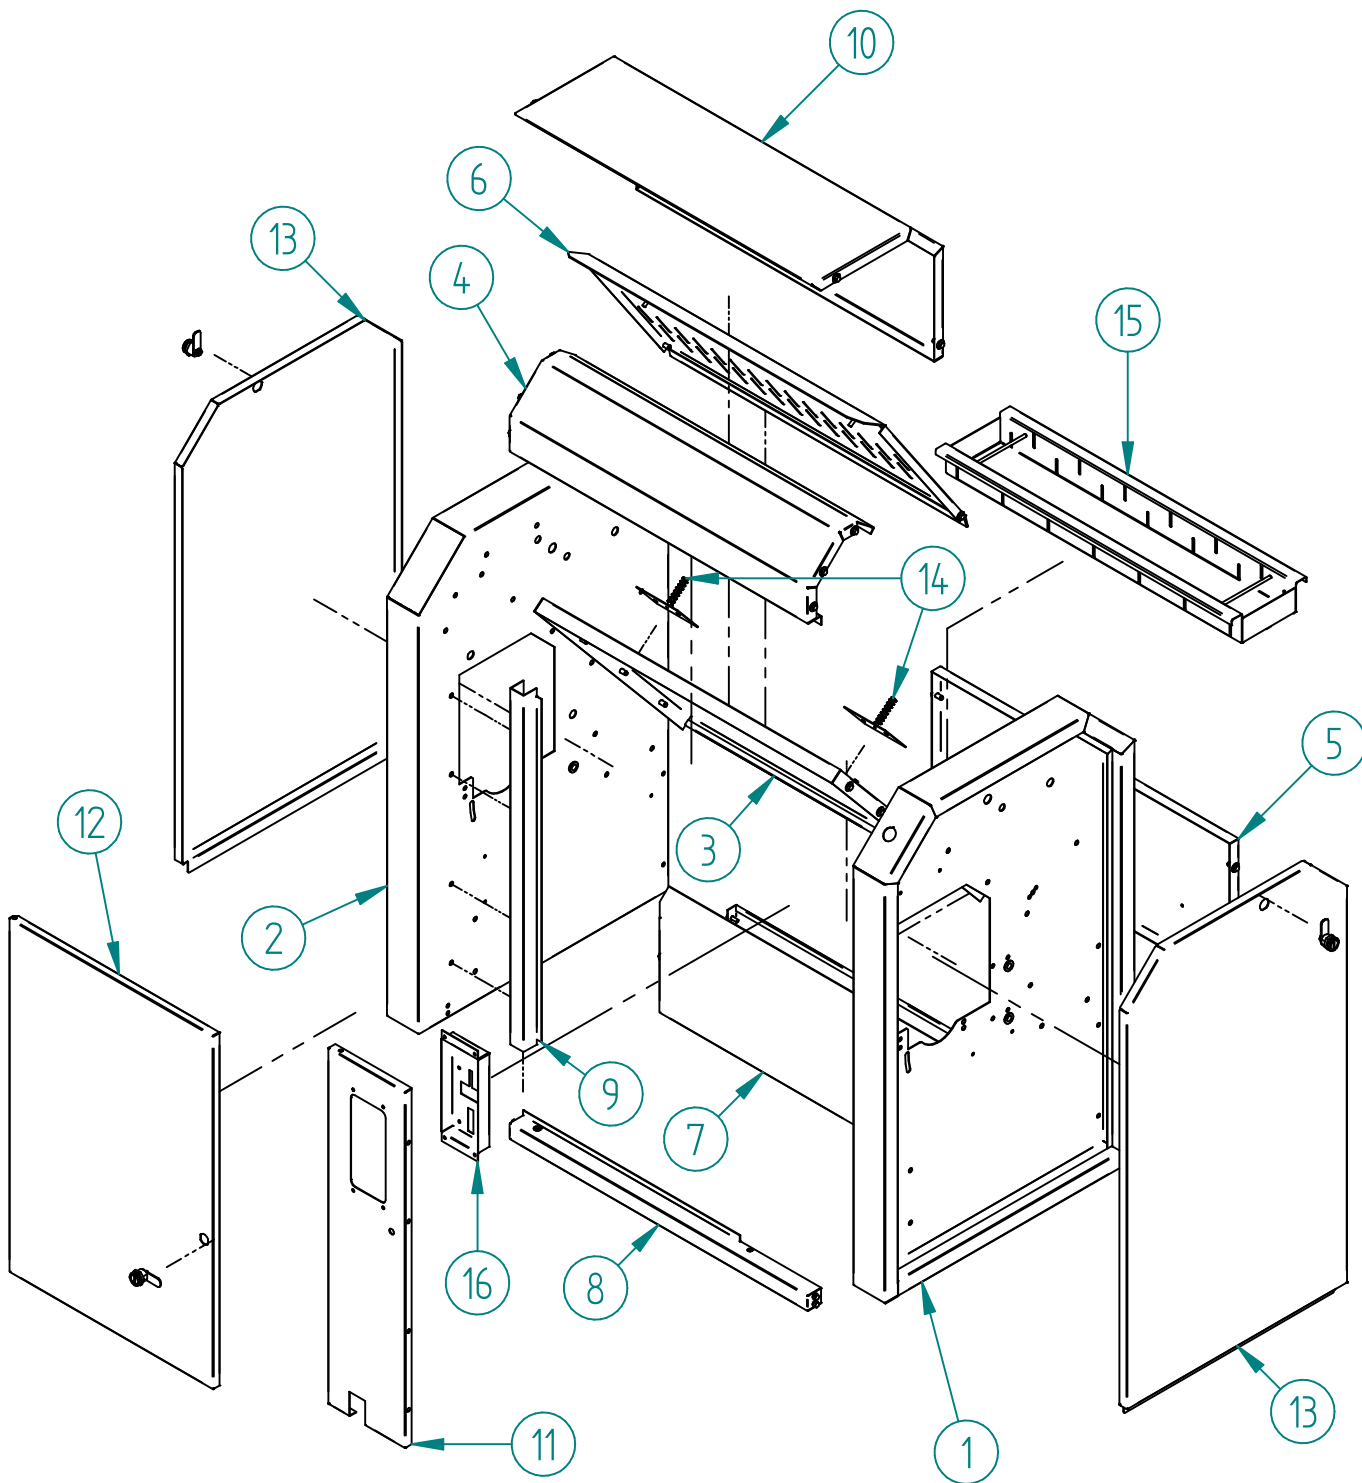

ESPLOSO LAVA TAPPETI CON DOSATRICE

CODICE: LT400-B

N.	TITOLO	CODICE	Qt.
1	FRONTALE GETTONIERA	MC0059	1
2	GETTONIERA COMESTERO	MC0066	1
3	CAVO PER RM5 LUNGO 1M	MC0049	1
4	GRUPPO FILTRO	LTG2/C	1
5	GRUPPO PEDALE LT	LTA19/B	1
6	PILETTA LAVANDINO	ID0055	1
7	TUBO SCARICO PILETTA	ID0055/B	1
8	SPIA 24V LED BIANCA	E0002/B	1
9	CONTATTO N.C.	E0046	1
10	PORTA CONTATTO STOP	E0099	1
11	PULSANTE STOP	E004/B	1
12	GRUPPO UGELLO LT	LTG4	1
13	PULEGGIA D.100 1 GOLA	MC0089	1
14	CINGHIA PI BELT	MC0100/B	1
15	GRUPPO SPAZZOLA	LTG1	1
16	SERRATURA PF/15	MC0088	3
17	LEVA PIANA 45X15 MM	MC0087	3
18	KIT ANTIGELO+DOSATRICE	LTG5/A	1
19	SCATOLA PORTA GETTONI	MC0022/B	1
20	PIASTRA TENDI CINGHIA	LTA18	2
21	DOSATRICE 230V AC	MC0222/C	1

A.D. Produzione s.r.l.

TEL 0233502497

info@adproduzione.it

MODELLO:

LAVA TAPPETI

FOGLIO 1 DI 8

REV 1

CARPENTERIA LAVA TAPPETI			
N.	TITOLO	CODICE	Qt.
1	SPALLA DX LAVA TAPPETI	LTC1	1
2	SPALLA SX LAVA TAPPETI	LTC2	1
3	SCIVOLO INTERMEDIO	LTCA9	1
4	CARTER ANTERIORE	LTCA4	1
5	PANNELLO INFERIORE RETRO	LTCA15	1
6	BASCULANTE	LTCA11	1
7	VASCA LAVA TAPPETI	LTCA8	1
8	TRAVERSINO INFERIORE	LTCA14	1
9	TRAVERSINO LATERALE	LTCA13	1
10	CARTER SUPERIORE	LTCA5	1
11	PANNELLO GETTONIERA	LTCA6	1
12	PORTA CENTRALE	LTCAR2	1
13	PORTA LATERALE	LTCAR1	2
14	PIASTRA SUPPORTO MOLLA	LTA18	2

N.	TITOLO	CODICE	Qt.
1	FILTRO LINEA MINI 1-2	MC0078	1
2	RIDUZIONE 1/2-1/4	ID0072/A	1
3	ATTACCO RAPIDO 1-4 D.8 T LATERALE M	ID0130/D	1
4	VALVOLA SFERA MINIBALL 1/4 F-F	ID0022/A	1
5	CODULO 1/8 D.8	ID0096/A	1
6	PORTA GOMMA 1-4X12	ID0019/I	1
7	ATTACCO RAPIDO 1-8 D.6 DRITTO	ID0041	1
8	CODULO 1/4 D.8	ID0096	1
9	ELETTROVALVOLA 1-8 F-F 2 VIE 220V	E0147/C	1
10	RONDELLA 6X18 PIANA	BX0024	4
11	VITE T.E. 6X75	BX0075	2
12	DADO INOX D.6 AUTOBLOCCANTE	BX0006	2
13	ATTACCO RAPIDO 1-2 D.10 90° M	ID0033/B	1