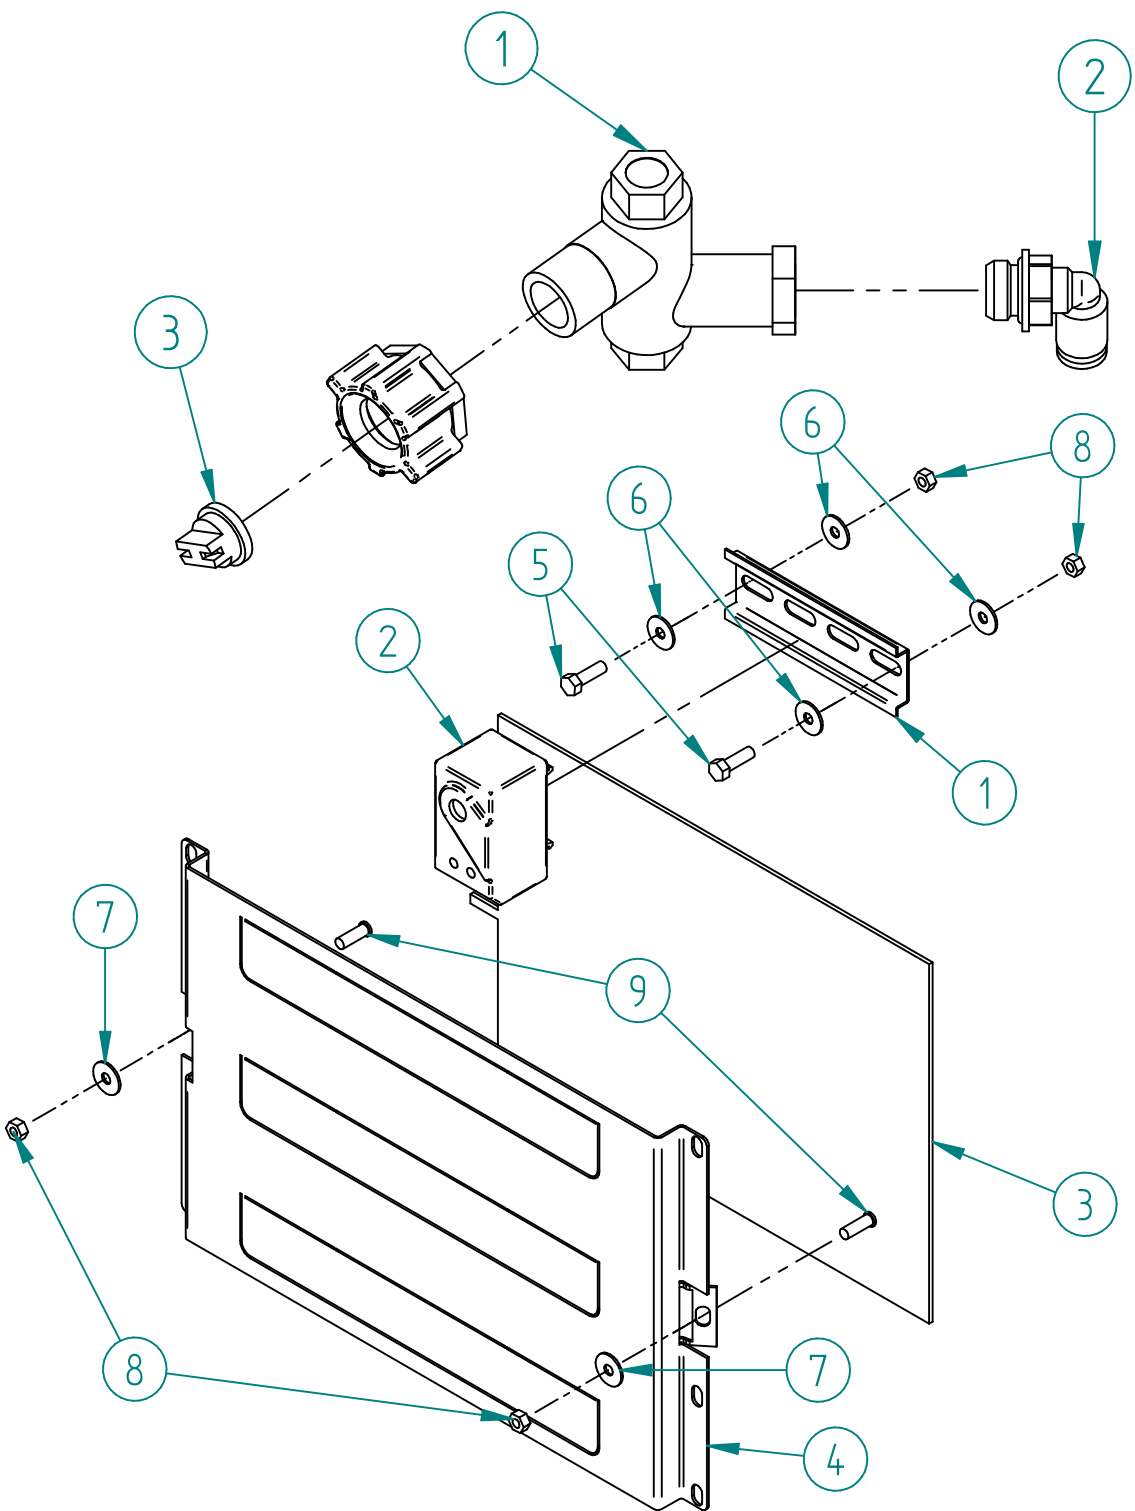

A.D. Produzione s.r.l.

TEL 0233502497

info@adproduzione.it

MODELLO

SPAZZOLA LAVATAPPETI

FOGLIO 6 DI 8

REV
1

GRUPPO UGELLI LAVA TAPPETI			
CODICE: LTG4			
N.	TITOLO	CODICE	Qt.
1	GETTO SNODABILE 1/4 F	MC0152/C	1
2	ATTACCO RAPIDO 1-4 D.6 90° M	ID00132/B	1
3	UGELLO VENTAGLIO	MC0152/B	1

KIT ANTIGELO LAVA TAPPETI CON DOSATRICE			
CODICE: LTG5/A			
N.	TITOLO	CODICE	Qt.
1	OMEGA SUPPORTO TERMOSTATO	E0023	1
2	TERMOSTATO 0-60	ID0053/B	1
3	RESISTENZA 230 150W 250X180	E0039/D	1
4	PIASTRA TERMORESISTENZA	PANCAR36	1
5	VITE T.E. 5X16	BX0084	2
6	RONDELLA 5X15 LARGA	BX0037	4
7	RONDELLA 5X10 PIANA	BX0022	2
8	DADO D.5	BX0004	4
9	PERNO FILETTATO 5X15	BX0062	2