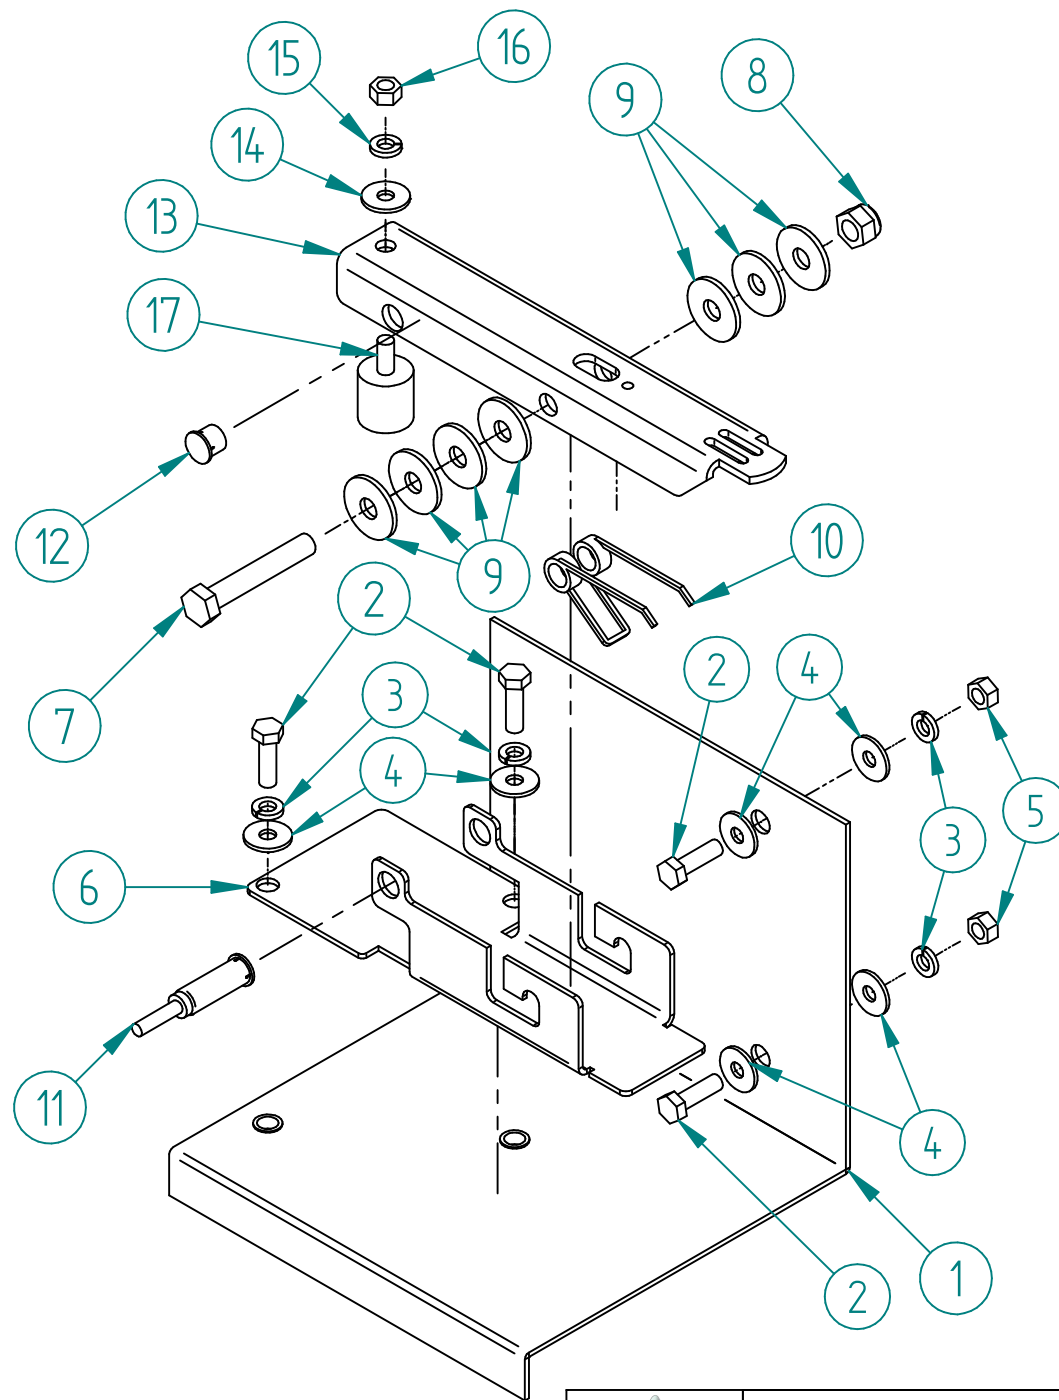

SUPPORTO PIASTRA PEDALE

CODICE: LTA17

N.	TITOLO	CODICE	Qt.
1	SUPPORTO PIASTRA PEDALE	LTA17	1
2	VITE T.E. 6X20	BX0070	4
3	RONDELLA TAGLIATA D.6	BX0030	4
4	RONDELLA LARGA 6X18	BX0024	6
5	DADO D.6	BX0005	2

PIASTRA PEDALE

CODICE: LTA19/B

N.	TITOLO	CODICE	Qt.
6	PIASTRA PEDALE	LTCAR24	1
7	VITE T.E. 8X60	BX0105/B	1
8	DADO D.8 AUTOBLOCCANTE	BX0008	1
9	RONDELLA LARGA 8X24	BX0026	7
10	MOLLA DOPPIA TORSIONE	BX041/B	1
11	SENSORE MAGNETICO NO 10W	E1000	1
12	MAGNETE REED	E1000/A	1

LEVA PEDALE

CODICE: LTA12

N.	TITOLO	CODICE	Qt.
13	PEDALE	LTCAR25	1
14	RONDELLA 6X12 PIANA	BX0023	1
15	RONDELLA TAGLIATA D.6	BX0030	1
16	DADO D.6	BX0005	1
17	TAMPONE 20X20 D.6	B010/B	1

A.D. Produzione s.r.l.

TEL 0233502497

info@adproduzione.it

MODELLO:
GRUPPO PEDALE LT

FOGLIO 5 DI 8

REV
1