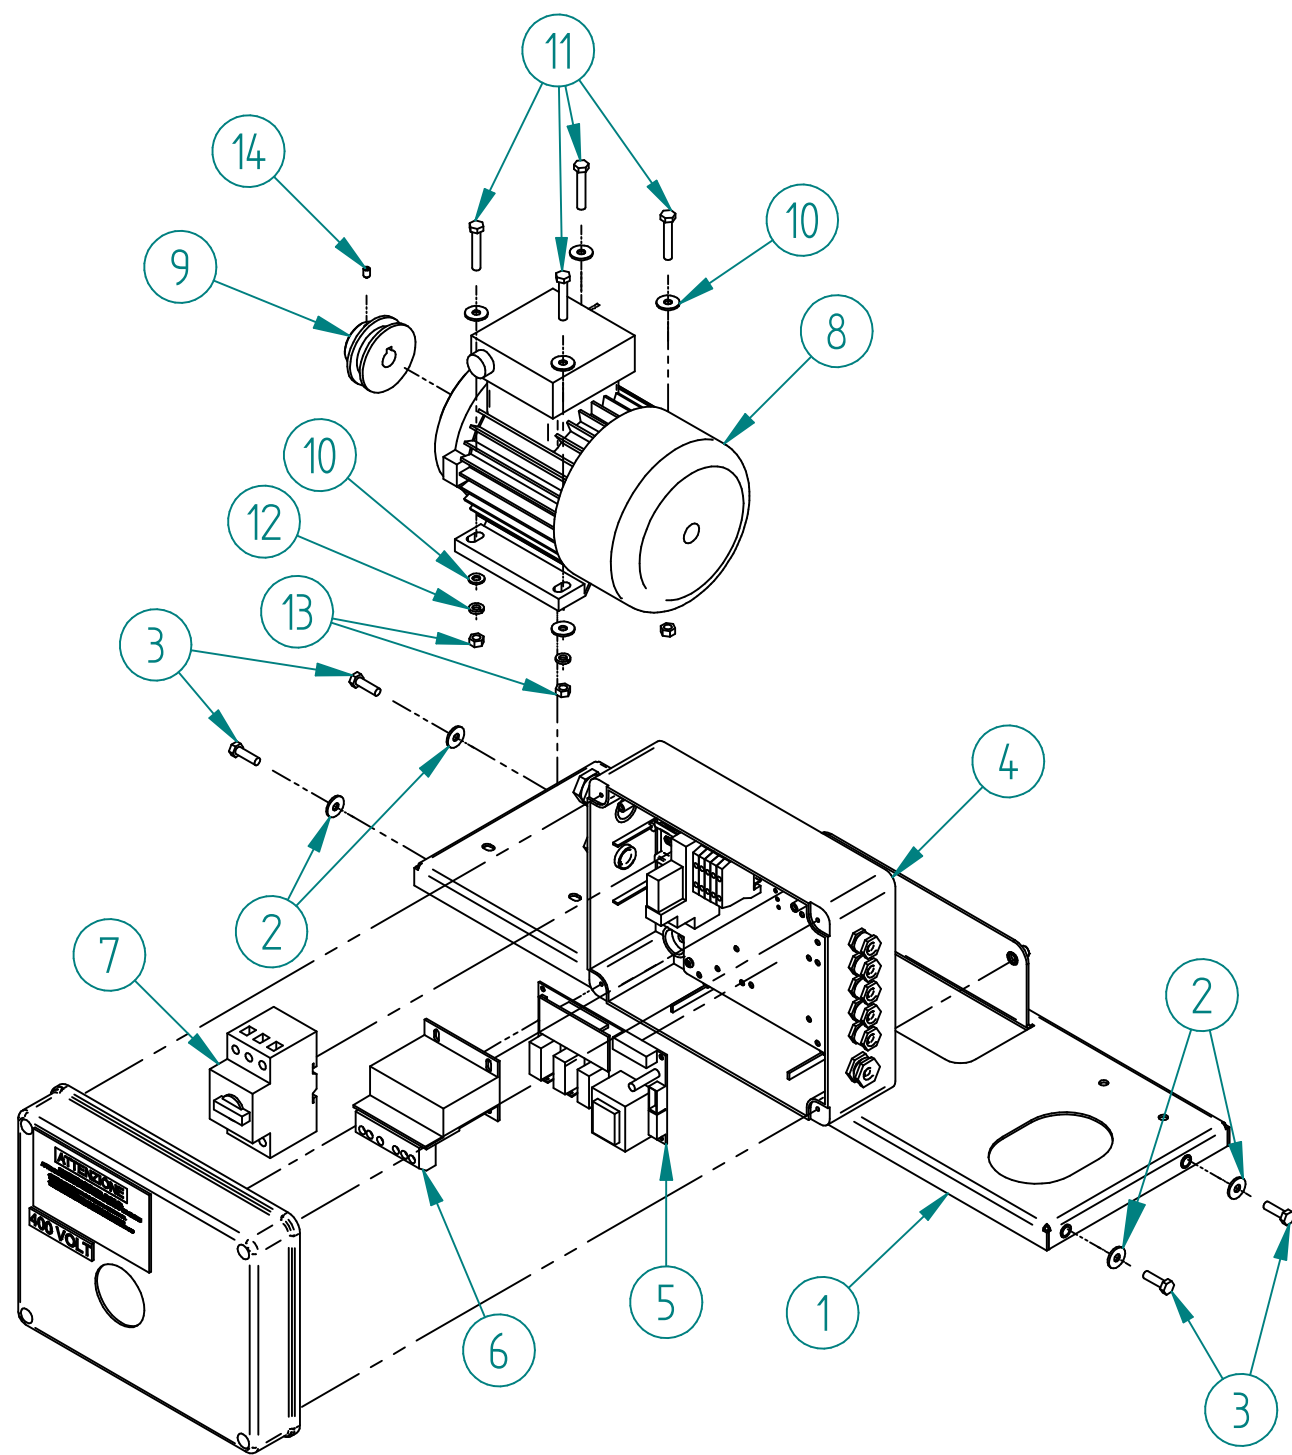

PIASTRA MOTORE LAVA TAPPETI

CODICE: LTA7

N.	TITOLO	CODICE	Qt.
1	PIASTRA MOTORE LAVA TAPPETI	LTA7	1
2	RONDELLA LARGA 6X18	BX0024	4
3	VITE T.E. 6X20	BX0070	4

QUADRO ELETTRICO LAVA TAPPETI+DOSATRICE

CODICE: LTGQD5

N.	TITOLO	CODICE	Qt.
4	SCATOLA ELETTRICA+COPERCHIO 250X195	E0078/C	1
5	SCHEDA ELETTRONICA ASPIRAPOLVERE	E0089/B	1
6	TRASFORMATORE 30 VA 230/400 0-12-24	E0018/B	1
7	INTERRUTTORE AUTOMATICO 1,0-1,6 AMP	E0135/B	1

MOTORE LAVA TAPPETI

CODICE: LTG6

N.	TITOLO	CODICE	Qt.
8	MOTORE ELETTRICO TRIFASE 0,37Kw 230/400V	ME008/B	1
9	PULEGGIA 1 GOLA D.50	ME0090	1
10	RONDELLA LARGA 6X18	BX0024	8
11	VITE T.E. 6X35	BX0071	4
12	RONDELLA GROWER D.6	BX0030	4
13	DADO INOX D.6	BX0005	4
14	GRANO 5X15	B005	1

A.D. Produzione s.r.l.

TEL 0233502497

info@adproduzione.it

MODELLO:

GRUPPO PIASTRA MOTORE

FOGLIO 4 DI 8

REV

1