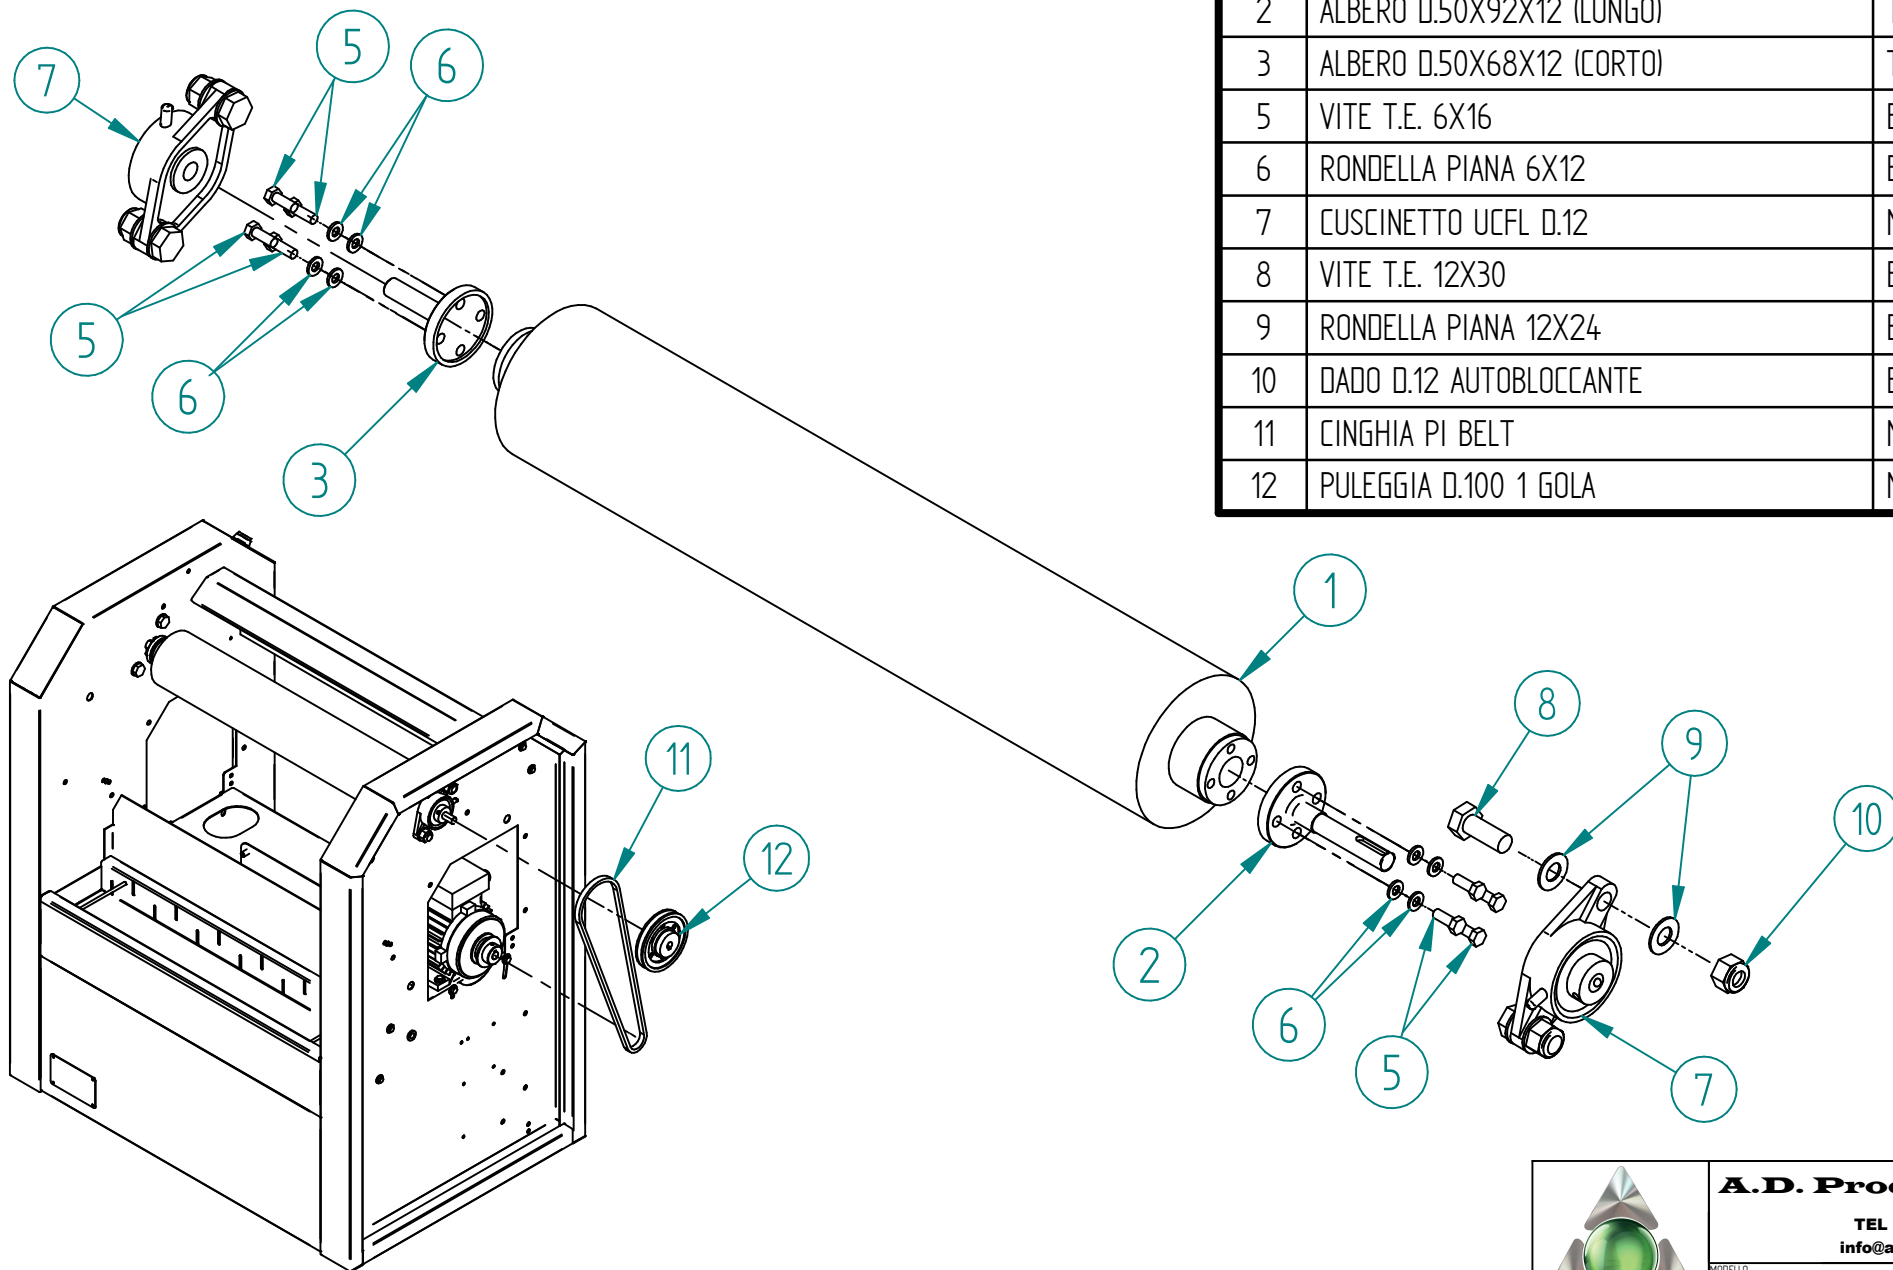

GRUPPO SPAZZOLA

CODICE: LTG1

N.	TITOLO	CODICE	Qt.
1	SPAZZOLA CILINDRICA D.100 L.605	LTS001	1
2	ALBERO D.50X92X12 (LUNGO)	T0012	1
3	ALBERO D.50X68X12 (CORTO)	T0011	1
5	VITE T.E. 6X16	BX0074	8
6	RONDELLA PIANA 6X12	BX0023	8
7	CUSCINETTO UCFL D.12	MC0068	2
8	VITE T.E. 12X30	BX0064	4
9	RONDELLA PIANA 12X24	BX0034	4
10	DADO D.12 AUTOBLOCCANTE	BX0009	4
11	CINGHIA PI BELT	MC0100/B	1
12	PULEGGIA D.100 1 GOLA	MC0089	1

A.D. Produzione s.r.l.

TEL 0233502497

info@adproduzione.it

MODELLO

SPAZZOLA LAVATAPPETI

FOGLIO 6 DI 8

REV
1