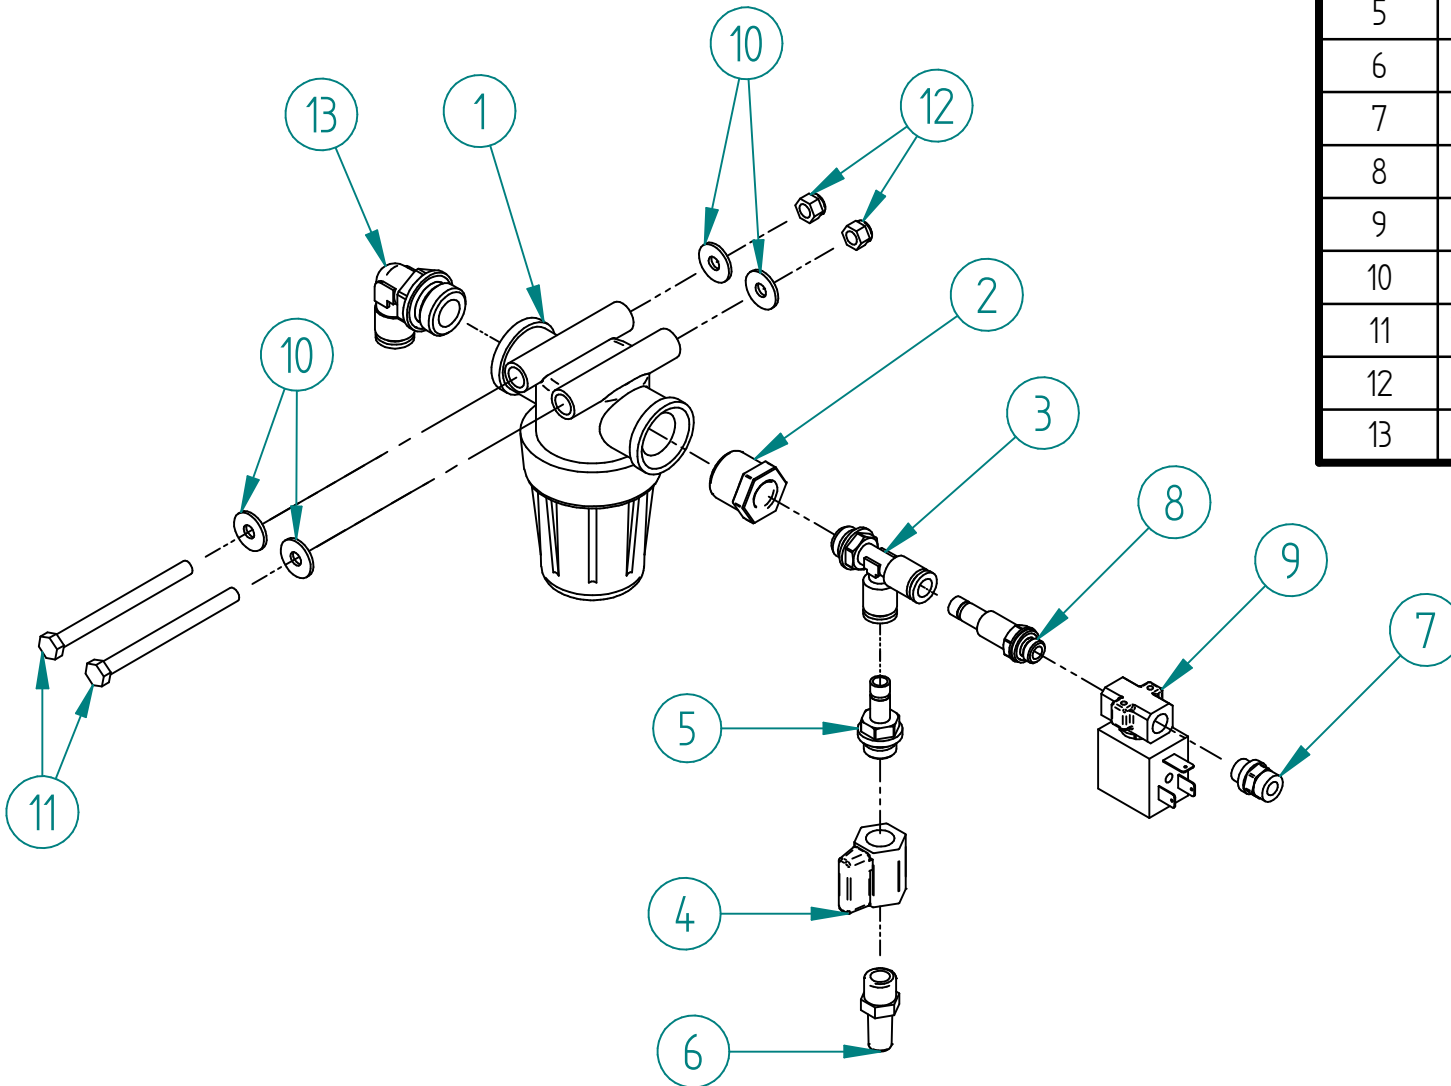

ESPLOSO LAVA TAPPETI CON DOSATRICE

CODICE: LT400-B

N.	TITOLO	CODICE	Qt.
1	FRONTALE GETTONIERA	MC0059	1
2	GETTONIERA COMESTERO	MC0066	1
3	CAVO PER RM5 LUNGO 1M	MC0049	1
4	GRUPPO FILTRO	LTG2/C	1
5	GRUPPO PEDALE LT	LTA19/B	1
6	PILETTA LAVANDINO	ID0055	1
7	TUBO SCARICO PILETTA	ID0055/B	1
8	SPIA 24V LED BIANCA	E0002/B	1
9	CONTATTO N.C.	E0046	1
10	PORTA CONTATTO STOP	E0099	1
11	PULSANTE STOP	E004/B	1
12	GRUPPO UGELLO LT	LTG4	1
13	PULEGGIA D.100 1 GOLA	MC0089	1
14	CINGHIA PI BELT	MC0100/B	1
15	GRUPPO SPAZZOLA	LTG1	1
16	SERRATURA PF/15	MC0088	3
17	LEVA PIANA 45X15 MM	MC0087	3
18	KIT ANTIGELO+DOSATRICE	LTG5/A	1
19	SCATOLA PORTA GETTONI	MC0022/B	1
20	PIASTRA TENDI CINGHIA	LTA18	2
21	DOSATRICE 230V AC	MC0222/C	1

N.	TITOLO	CODICE	Qt.
1	FILTRO LINEA MINI 1-2	MC0078	1
2	RIDUZIONE 1/2-1/4	ID0072/A	1
3	ATTACCO RAPIDO 1-4 D.8 T LATERALE M	ID0130/D	1
4	VALVOLA SFERA MINIBALL 1/4 F-F	ID0022/A	1
5	CODULO 1/8 D.8	ID0096/A	1
6	PORTA GOMMA 1-4X12	ID0019/I	1
7	ATTACCO RAPIDO 1-8 D.6 DRITTO	ID0041	1
8	CODULO 1/4 D.8	ID0096	1
9	ELETTROVALVOLA 1-8 F-F 2 VIE 220V	E0147/C	1
10	RONDELLA 6X18 PIANA	BX0024	4
11	VITE T.E. 6X75	BX0075	2
12	DADO INOX D.6 AUTOBLOCCANTE	BX0006	2
13	ATTACCO RAPIDO 1-2 D.10 90° M	ID0033/B	1