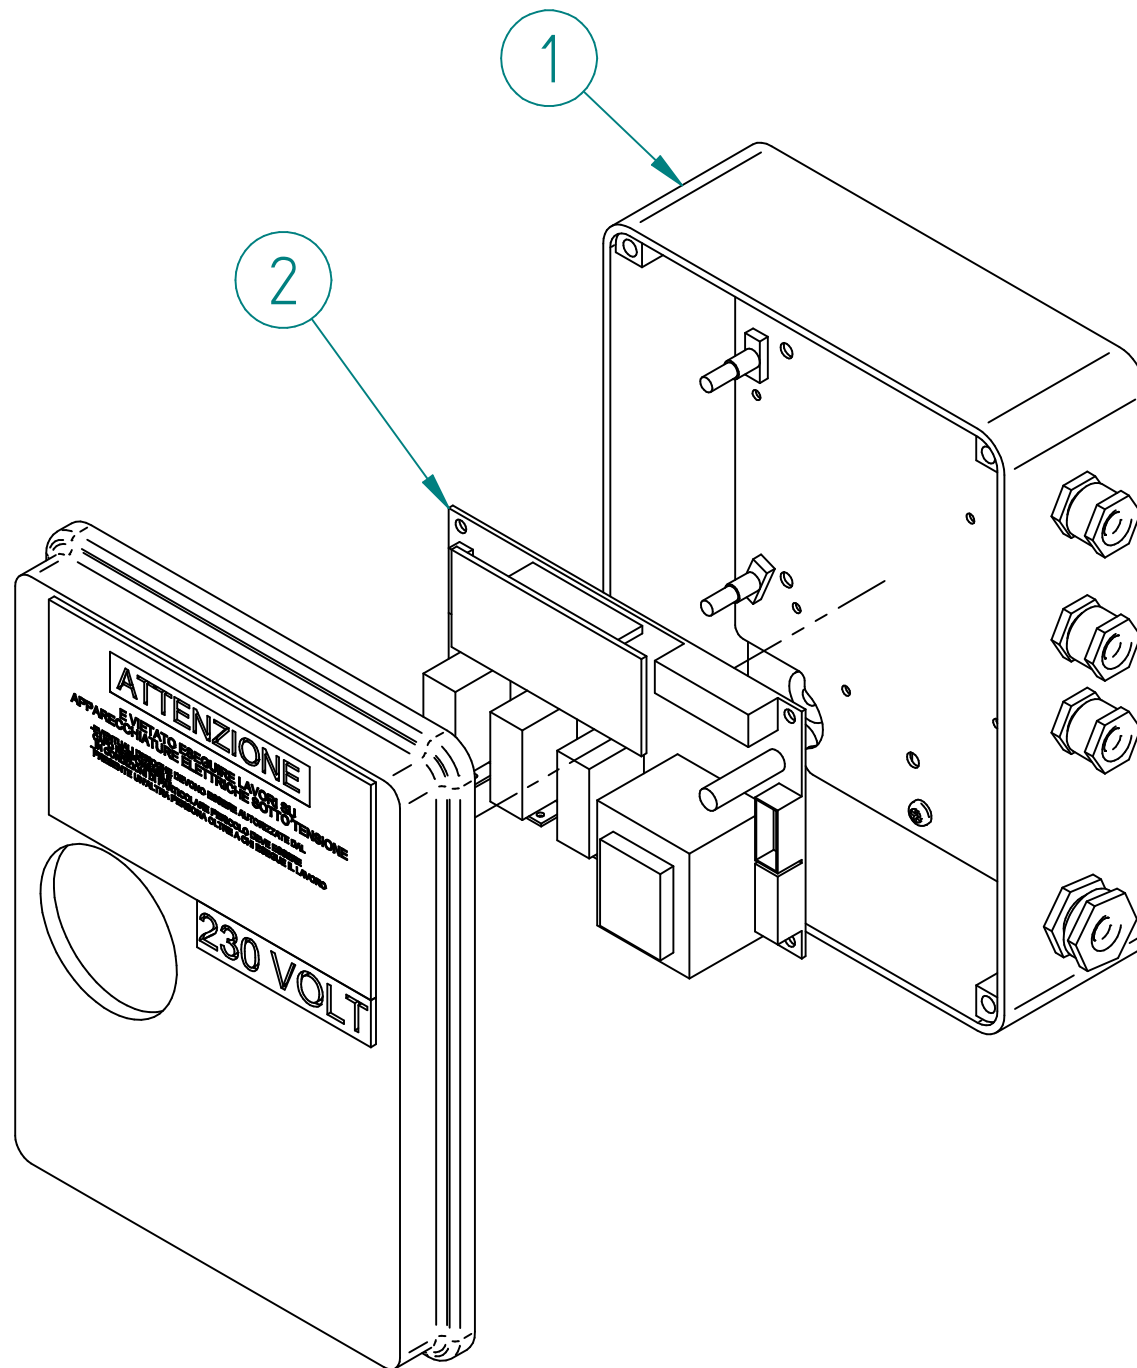

Q.E. PRODOTTO CERCHI DOPPIA GETTONIERA

CODICE: PCNGQ2

N.	TITOLO	CODICE	Qt.
1	SCATOLA ELETTRICA 190X150	E0078/C	1
2	SCHEDA ELETTRONICA ASPIRAPOLVERE	E0089/B	1

A.D. Produzione s.r.l.

TEL 0233502497

info@adproduzione.it

MODELLO:

Q.E. PRODOTTO CERCHI DOPPIA GETT.

FOGLIO 4 DI 6

REV

1