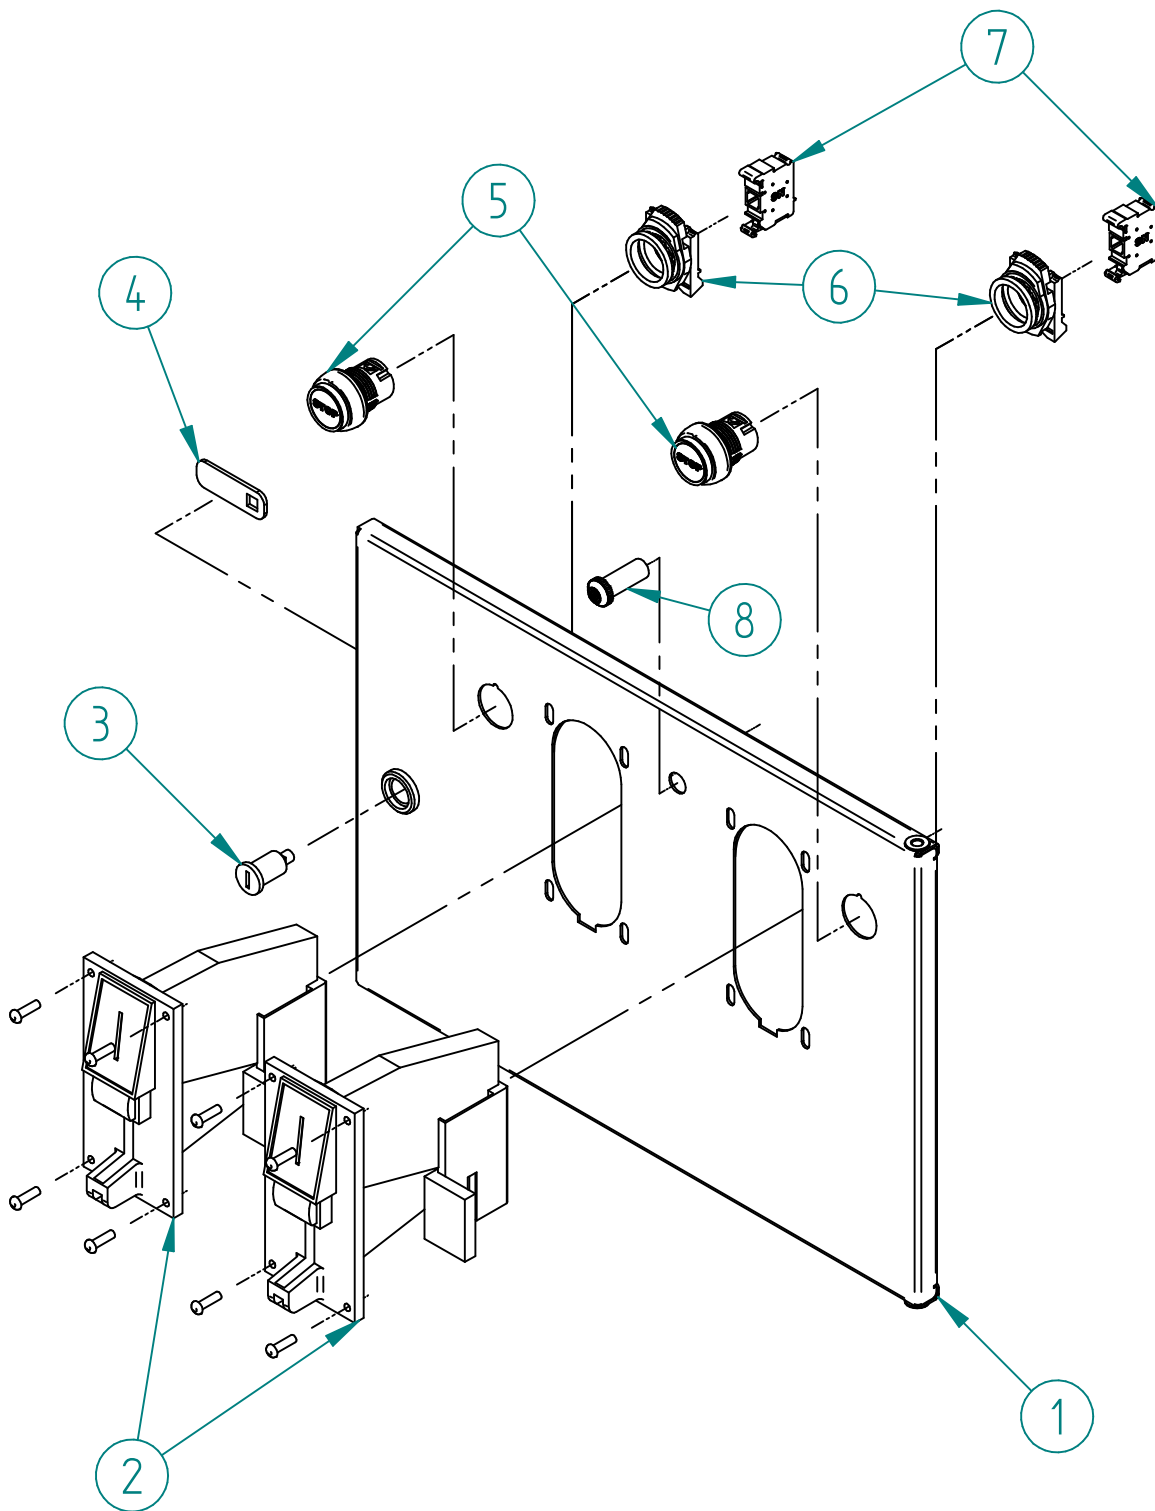

PRODOTTO CERCHI DOPPIA GETTONIERA

CODICE: PCN-D

N.	TITOLO	CODICE	Qt.
1	CARPENTERIA PRODOTTO CERCHI	PCNCA1	1
2	GRUPPO POMPA PRODOTTO CERCHI DOPPIO	PCNG1/A	1
3	PORTA INFERIORE PRODOTTO CERCHI	PCNA10	1
4	SERRATURA PF/15 KA 9233	MC0088	1
5	LEVA PIANA15X45	MC0087	1
6	TRAVERSINO MEDIO PRODOTTO CERCHI	PCNA4	1
7	PORTA SUPERIORE DOPPIA GETTONIERA PRODOTTO	PCNA6/A	1
8	PIASTRA PORTA GETTONI PROD CERCHI	PCNCAR1	1
9	TRAVERSINO SUPERIORE PRODOTTO CERCHI	PCNA6/B	1
10	CAPPELLO PRODOTTO CERCHI	PCNG2	1
11	QUADRO ELETTRICO PRODOTTO CERCHI DOPPIA	PCNGQ2	1
12	GHIERA PRESSACAVO PG 13,5 NERO	E0087	2
13	PRESSACAVO PG 13,5 NERO	E124-0	2
14	TASCA PRODOTTO CERCHI	PCNA12	2
15	KIT PISTOLA PRODOTTO CERCHI	PCNG5	2

A.D. Produzione s.r.l.

TEL 0233502497

info@adproduzione.it

MODELLO: **PRODOTTO CERCHI DOPPIA GETT.** FOGLIO 1 DI 6 REV 1

PORTA SUPERIORE DUE GETTONIERE PROD. CERCHI

CODICE: PCNA6/A

N.	TITOLO	CODICE	Qt.
1	PORTA SUPERIORE DOPPIA GETTONIERA	PCNCAR7/A	1
2	KIT GETTONIERA MECCANICA	KGM001	2
3	SERRATURA PF/15 KA 9233	MC0088	1
4	LEVA PIANA 45X15mm	MC0087	1
5	PULSANTE ROSSO SPORGENTE STOP	E0004/B	2
6	PORTA CONTATTI 3 POSTI	E0099	2
7	CONTATTO N.C.	E0046	2
8	SPIA LED BIANCA 24V	E0002/B	1

A.D. Produzione s.r.l.

TEL 0233502497

info@adproduzione.it

MODELLO: PORTA SUP. DUE GETTONIERE PROD. CERCHI

FOGLIO 2 DI 6

REV 1

GRUPPO PRODOTTO CERCHI DOPPIO			
CODICE: PCNG1/A			
N.	TITOLO	CODICE	Qt.
1	SUPPORTO POMPA	EPCAR25	1
2	VALVOLA MG1000 1/4 F	ID0138/B	2
3	ATTACCO RAPIDO 1-4 D.8 T LATERALE M	ID0130/D	2
4	CARTER CHIUSURA SUPPORTO POMPA	EPCAR26	1
5	VITE T.C. AUTOFIL 3,5X9,5	BX0180/B	2
6	TUBO RILSAN 6X8 BLU	ID0035/C	2
7	TUBO PESCAGGIO	ID0067	4
8	FILTRO DI FONDO	ID0111	2
9	POMPA VIBR. 230V 48W	ID0064	2
10	ATTACCO RAPIDO 1-8 D.8 90° M	ID0132	2
11	PASSACAVOM16 VM	MC0023	4