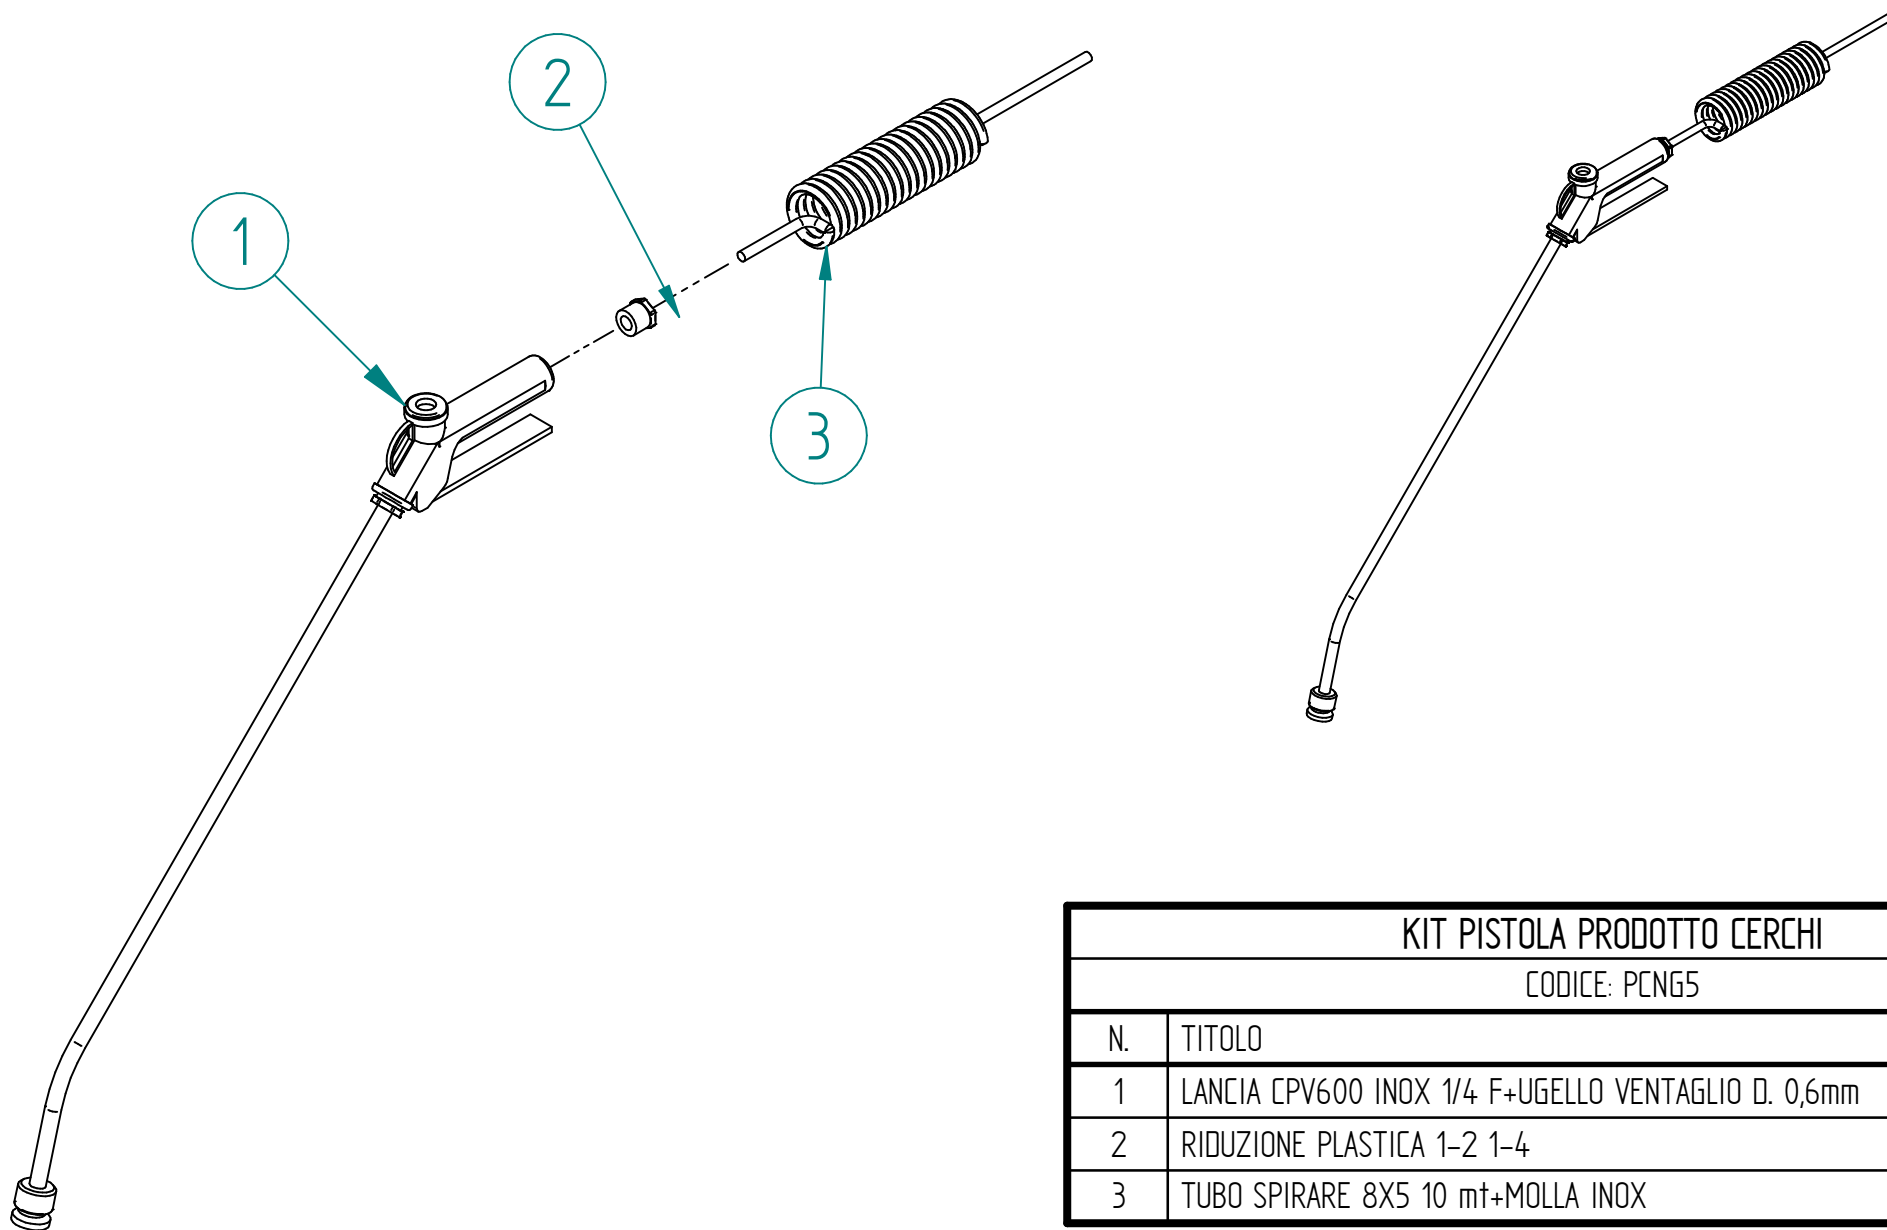

A.D. Produzione s.r.l.

TEL 0233502497

info@adproduzione.it

MODELLO: PORTA SUP. DUE GETTONIERE PROD. CERCHI

FOGLIO 2 DI 6

REV 1

GRUPPO PRODOTTO CERCHI DOPPIO			
CODICE: PCNG1/A			
N.	TITOLO	CODICE	Qt.
1	SUPPORTO POMPA	EPCAR25	1
2	VALVOLA MG1000 1/4 F	ID0138/B	2
3	ATTACCO RAPIDO 1-4 D.8 T LATERALE M	ID0130/D	2
4	CARTER CHIUSURA SUPPORTO POMPA	EPCAR26	1
5	VITE T.C. AUTOFIL 3,5X9,5	BX0180/B	2
6	TUBO RILSAN 6X8 BLU	ID0035/C	2
7	TUBO PESCAGGIO	ID0067	4
8	FILTRO DI FONDO	ID0111	2
9	POMPA VIBR. 230V 48W	ID0064	2
10	ATTACCO RAPIDO 1-8 D.8 90° M	ID0132	2
11	PASSACAVOM16 VM	MC0023	4

KIT PISTOLA PRODOTTO CERCHI

CODICE: PCNG5

N.	TITOLO	CODICE	Qt.
1	LANCIA CPV600 INOX 1/4 F+UGELLO VENTAGLIO D. 0,6mm	MC0113/C	1
2	RIDUZIONE PLASTICA 1-2 1-4	ID0072	1
3	TUBO SPIRARE 8X5 10 mt+MOLLA INOX	MC0076/B	1