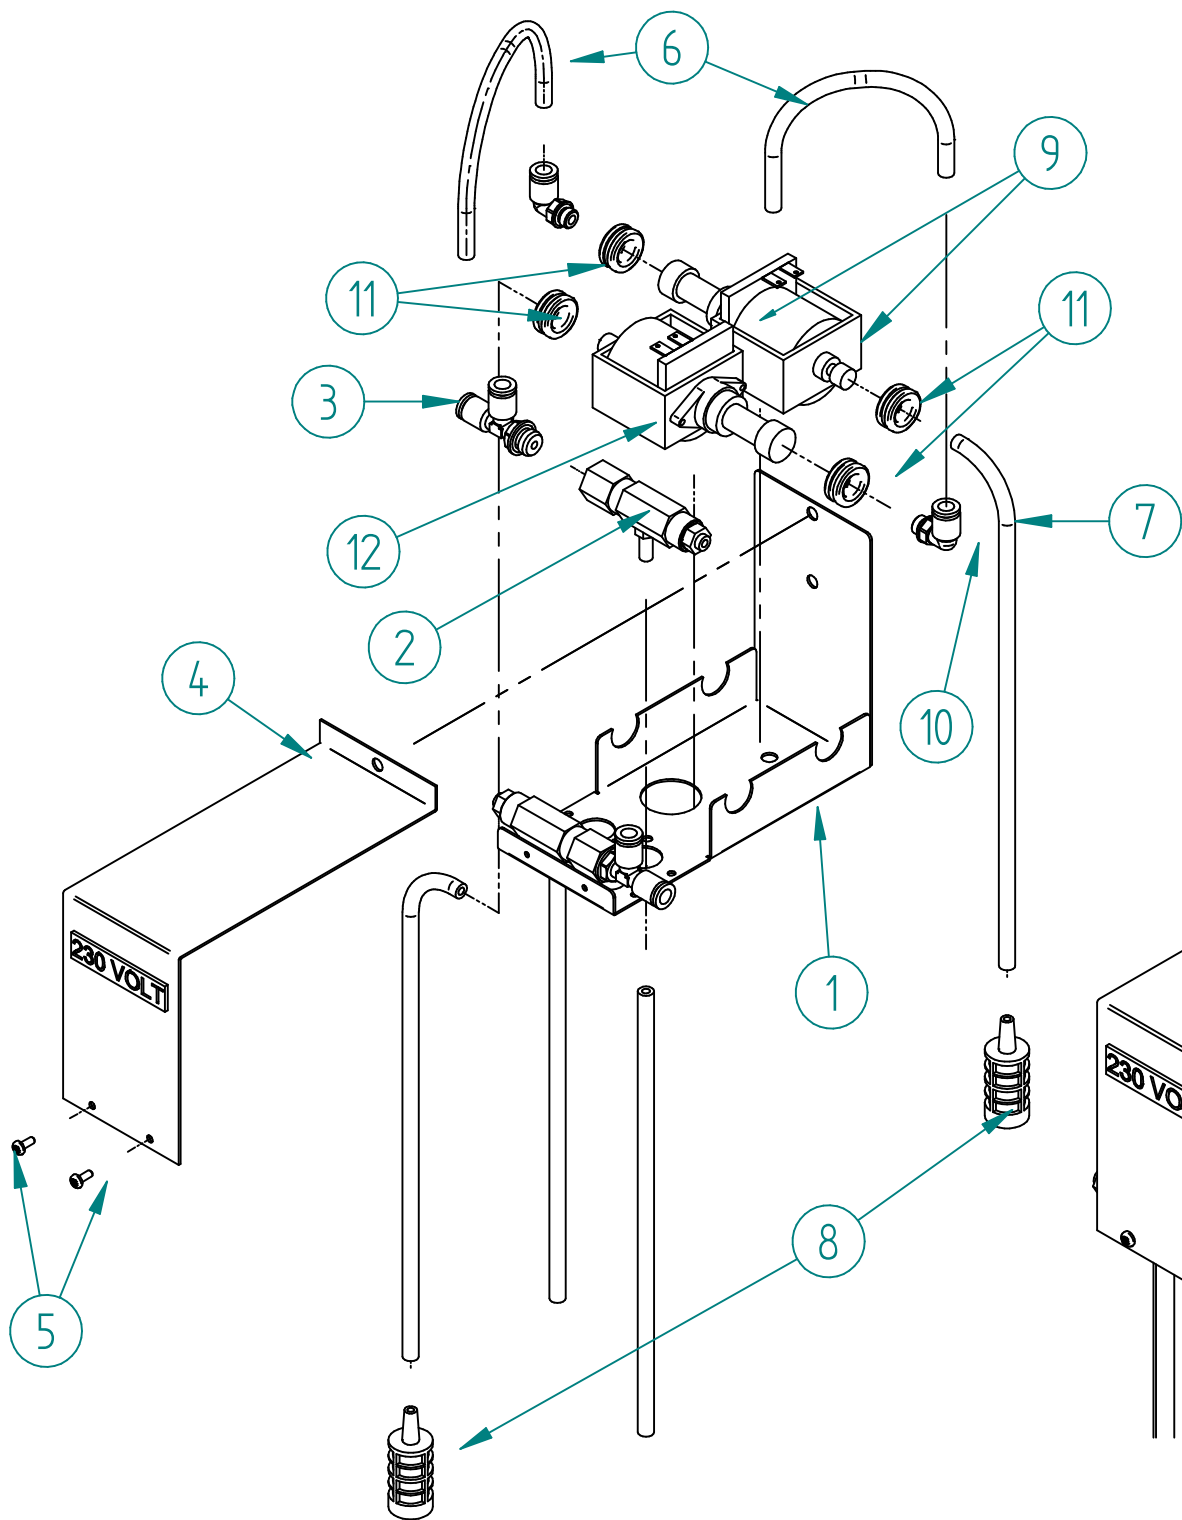

PRODOTTO CERCHI DOPPIA GETTONIERA

CODICE: PCN-D

N.	TITOLO	CODICE	Qt.
1	CARPENTERIA PRODOTTO CERCHI	PCNCA1	1
2	GRUPPO POMPA PRODOTTO CERCHI DOPPIO	PCNG1/A	1
3	PORTA INFERIORE PRODOTTO CERCHI	PCNA10	1
4	SERRATURA PF/15 KA 9233	MC0088	1
5	LEVA PIANA15X45	MC0087	1
6	TRAVERSINO MEDIO PRODOTTO CERCHI	PCNA4	1
7	PORTA SUPERIORE DOPPIA GETTONIERA PRODOTTO	PCNA6/A	1
8	PIASTRA PORTA GETTONI PROD CERCHI	PCNCAR1	1
9	TRAVERSINO SUPERIORE PRODOTTO CERCHI	PCNA6/B	1
10	CAPPELLO PRODOTTO CERCHI	PCNG2	1
11	QUADRO ELETTRICO PRODOTTO CERCHI DOPPIA	PCNGQ2	1
12	GHIERA PRESSACAVO PG 13,5 NERO	E0087	2
13	PRESSACAVO PG 13,5 NERO	E124-0	2
14	TASCA PRODOTTO CERCHI	PCNA12	2
15	KIT PISTOLA PRODOTTO CERCHI	PCNG5	2

A.D. Produzione s.r.l.

TEL 0233502497

info@adproduzione.it

MODELLO: **PRODOTTO CERCHI DOPPIA GETT.** FOGLIO 1 DI 6 REV 1

PORTA SUPERIORE DUE GETTONIERE PROD. CERCHI

CODICE: PCNA6/A

N.	TITOLO	CODICE	Qt.
1	PORTA SUPERIORE DOPPIA GETTONIERA	PCNCAR7/A	1
2	KIT GETTONIERA MECCANICA	KGM001	2
3	SERRATURA PF/15 KA 9233	MC0088	1
4	LEVA PIANA 45X15mm	MC0087	1
5	PULSANTE ROSSO SPORGENTE STOP	E0004/B	2
6	PORTA CONTATTI 3 POSTI	E0099	2
7	CONTATTO N.C.	E0046	2
8	SPIA LED BIANCA 24V	E0002/B	1

A.D. Produzione s.r.l.

TEL 0233502497

info@adproduzione.it

MODELLO: PORTA SUP. DUE GETTONIERE PROD. CERCHI

FOGLIO 2 DI 6

REV 1

GRUPPO PRODOTTO CERCHI DOPPIO			
CODICE: PCNG1/A			
N.	TITOLO	CODICE	Qt.
1	SUPPORTO POMPA	EPCAR25	1
2	VALVOLA MG1000 1/4 F	ID0138/B	2
3	ATTACCO RAPIDO 1-4 D.8 T LATERALE M	ID0130/D	2
4	CARTER CHIUSURA SUPPORTO POMPA	EPCAR26	1
5	VITE T.C. AUTOFIL 3,5X9,5	BX0180/B	2
6	TUBO RILSAN 6X8 BLU	ID0035/C	2
7	TUBO PESCAGGIO	ID0067	4
8	FILTRO DI FONDO	ID0111	2
9	POMPA VIBR. 230V 48W	ID0064	2
10	ATTACCO RAPIDO 1-8 D.8 90° M	ID0132	2
11	PASSACAVOM16 VM	MC0023	4