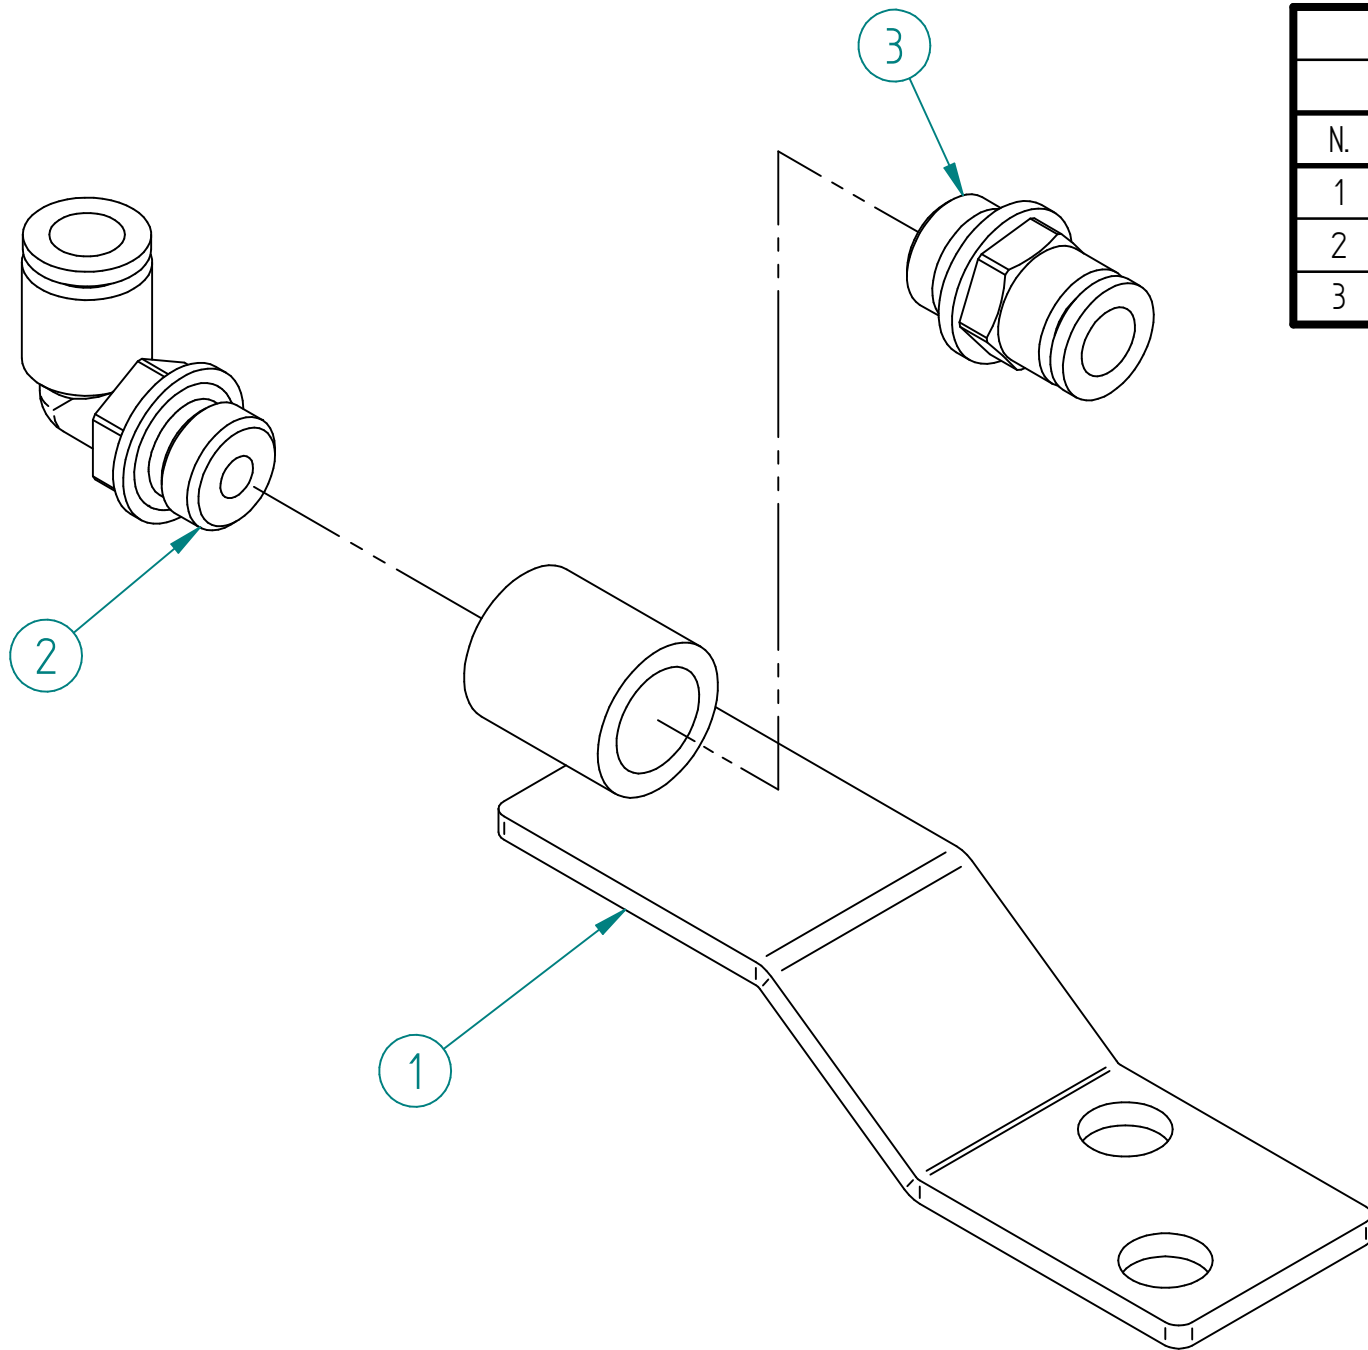

STAFFA CON MANICOTTO INOX ESTERNO			
CODICE: PCNA11			
N.	TITOLO	CODICE	Qt.
1	STAFFA CON MANICOTTO 1/4 F-F	PCNC3	2
2	ATTACCO RAPIDO 1-4 D.8 90° M	ID0094/B	2
3	ATTACCO RAPIDO 1-4 D.8 DRITTO M	ID0099	2