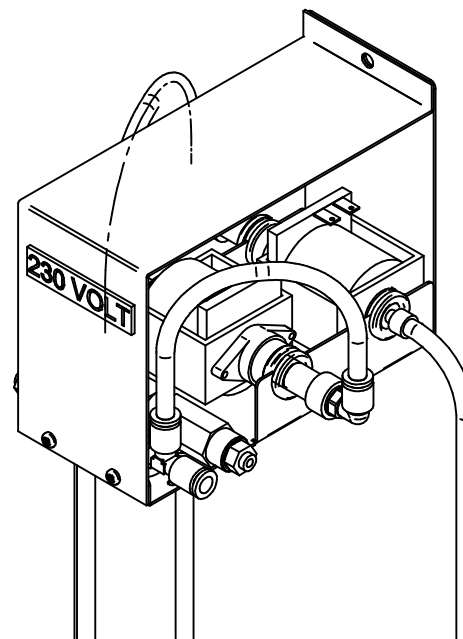

A.D. Produzione s.r.l.

TEL 0233502497

info@adproduzione.it

MODELLO: PORTA SUP. DUE GETTONIERE PROD. CERCHI

FOGLIO 2 DI 6

REV 1

GRUPPO PRODOTTO CERCHI DOPPIO			
CODICE: PCNG1/A			
N.	TITOLO	CODICE	Qt.
1	SUPPORTO POMPA	EPCAR25	1
2	VALVOLA MG1000 1/4 F	ID0138/B	2
3	ATTACCO RAPIDO 1-4 D.8 T LATERALE M	ID0130/D	2
4	CARTER CHIUSURA SUPPORTO POMPA	EPCAR26	1
5	VITE T.C. AUTOFIL 3,5X9,5	BX0180/B	2
6	TUBO RILSAN 6X8 BLU	ID0035/C	2
7	TUBO PESCAGGIO	ID0067	4
8	FILTRO DI FONDO	ID0111	2
9	POMPA VIBR. 230V 48W	ID0064	2
10	ATTACCO RAPIDO 1-8 D.8 90° M	ID0132	2
11	PASSACAVOM16 VM	MC0023	4