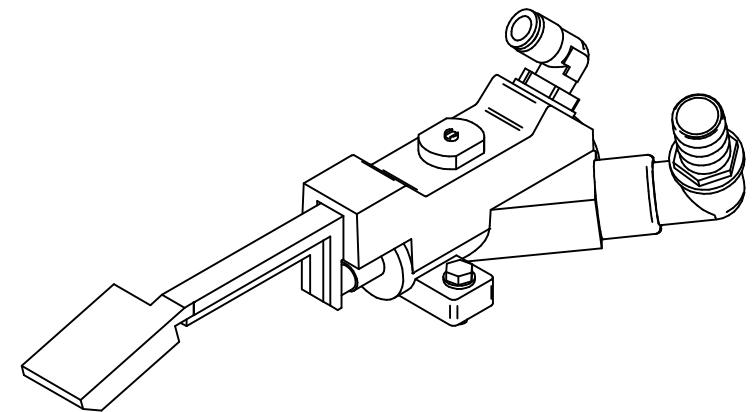

A.D. Produzione s.r.l.

TEL 0233502497

info@adproduzione.it

MODELLO:
GRUPPO RULLI SPC

FOGLIO 2 DI 3

REV
1

GRUPPO PEDALE			
CODICE: SPG2			
N.	TITOLO	CODICE	Qt.
1	RUBINETTO PEDALE SPREMIPELLE	ID0051	1
2	ATTACCO RAPIDO 1/2 D.10 90° M	ID0033/B	1
3	GOMITO 1/2X1/2 M-F CROMATO	ID0014	1
4	PORTA GOMMA 1/2X20	ID0021	1
5	VITE T.E. 6X35	BX0071	2
6	RONDELLA PIANA 6X12	BX0023	2