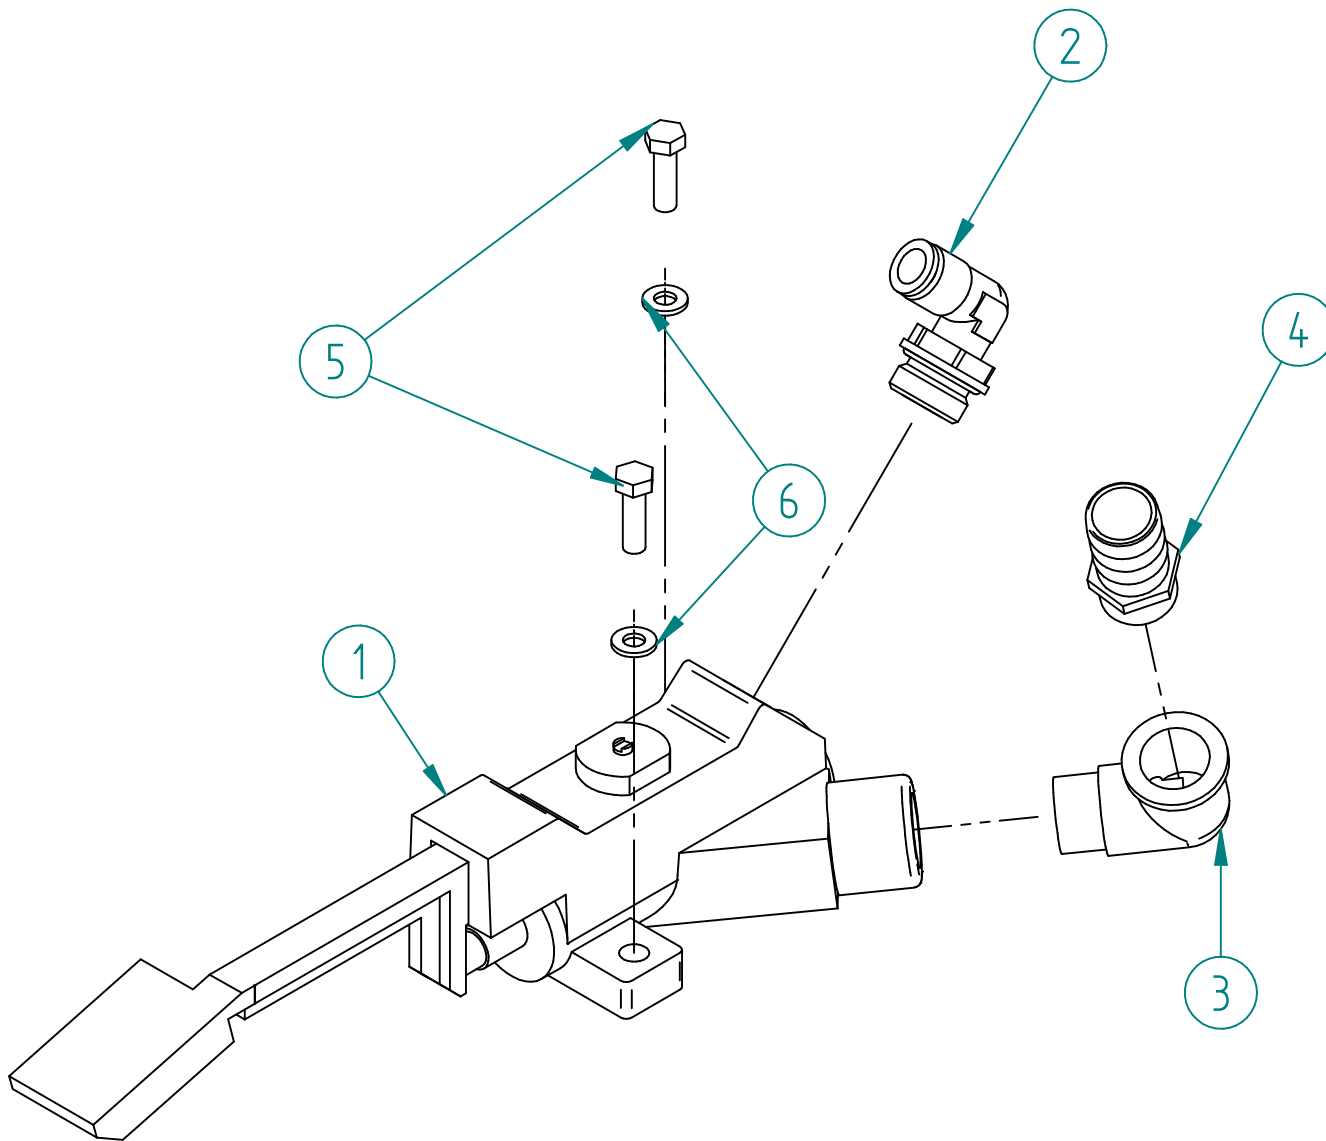

SPREMIPELLE A CASCATA 2021 CON RUBINETTO

CODICE: SPR19

N.	TITOLO	CODICE	Qt.
1	CARPENTERIA SPC	SPA1B	1
2	PORTA INFERIORE SPC21	SPCAR14	1
3	GRUPPO RULLI SPREMIPELLE	SPG1	1
4	GRUPPO PEDALE SPREMIPELLE	SPG2	1
5	MANIGLIA SPREMIPELLE	MC0148	1
6	COPRI TUBO SPC21	SPCAR26	1
7	CASCATA SPC21	SPCAR25	1
8	PIASTRINA ANTIGELO	SPCAR9	1
9	SERRATURA CILINDRO 16	MC0088	1
10	LEVA PIANA	MC0087	1
11	PILETTA LAVANDINO	ID0055	1
12	ATTACCO RAPIDO 1/4 D.10 DRITTO F	ID0086/B	1
13	ATTACCO RAPIDO 1/4 D.10 DRITTO M	ID0045	1
14	TUBO SCARICO PILETTA LAVANDINO	ID0055/B	1
15	INSERTO INOX D.6	BX012	1
16	VITE T.E. 6X16	BX0074	4
17	VITE T.E. 6X35	BX0071	1
18	RONDELLA PIANA 6X12	BX0023	2
19	TASSELLI 10X80	B001	4
20	RUBINETTO SPREMIPELLE	SPG3/A	1
21	STAFFA PORTA RUBINETTO SPREMIPELLE	SPCAR8	1
22	MANICOTTO RIDOTTO 1/2-1/4	ID0163/A	1
23	ATTACCO RAPIDO 1/4 D.10 DRITTO M	ID0045	1
24	OMEGA RUBINETTO SPREMIPELLE	SPCAR37	1
25	DADO INOX D.4	BX0002	2
26	RONDELLA GROWER D.4	BX0030	2
27	RONDELLA 4X8	BX0021	2
28	PIASTRA FISSAGGIO OMEGA RUBINETTO	SPCAR36	1
29	VITE T.E. 6X20	BX0070	2
30	RONDELLA 6X12	BX0023	4
31	DADO INOX D.6	BX0005	2

A.D. Produzione s.r.l.

TEL 0233502497

info@adproduzione.it

MODELLO:
GRUPPO RULLI SPC

FOGLIO 2 DI 3

REV
1

GRUPPO PEDALE			
CODICE: SPG2			
N.	TITOLO	CODICE	Qt.
1	RUBINETTO PEDALE SPREMIPELLE	ID0051	1
2	ATTACCO RAPIDO 1/2 D.10 90° M	ID0033/B	1
3	GOMITO 1/2X1/2 M-F CROMATO	ID0014	1
4	PORTA GOMMA 1/2X20	ID0021	1
5	VITE T.E. 6X35	BX0071	2
6	RONDELLA PIANA 6X12	BX0023	2