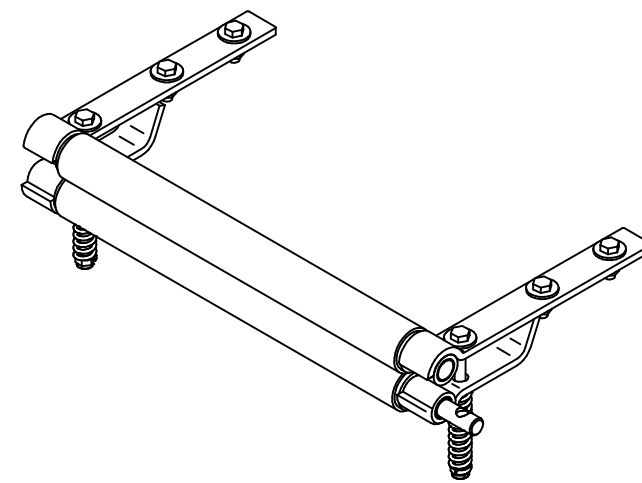

SPREMIPELLE A CASCATA 2021 CON RUBINETTO

CODICE: SPR19

N.	TITOLO	CODICE	Qt.
1	CARPENTERIA SPC	SPA1B	1
2	PORTA INFERIORE SPC21	SPCAR14	1
3	GRUPPO RULLI SPREMIPELLE	SPG1	1
4	GRUPPO PEDALE SPREMIPELLE	SPG2	1
5	MANIGLIA SPREMIPELLE	MC0148	1
6	COPRI TUBO SPC21	SPCAR26	1
7	CASCATA SPC21	SPCAR25	1
8	PIASTRINA ANTIGELO	SPCAR9	1
9	SERRATURA CILINDRO 16	MC0088	1
10	LEVA PIANA	MC0087	1
11	PILETTA LAVANDINO	ID0055	1
12	ATTACCO RAPIDO 1/4 D.10 DRITTO F	ID0086/B	1
13	ATTACCO RAPIDO 1/4 D.10 DRITTO M	ID0045	1
14	TUBO SCARICO PILETTA LAVANDINO	ID0055/B	1
15	INSERTO INOX D.6	BX012	1
16	VITE T.E. 6X16	BX0074	4
17	VITE T.E. 6X35	BX0071	1
18	RONDELLA PIANA 6X12	BX0023	2
19	TASSELLI 10X80	B001	4
20	RUBINETTO SPREMIPELLE	SPG3/A	1
21	STAFFA PORTA RUBINETTO SPREMIPELLE	SPCAR8	1
22	MANICOTTO RIDOTTO 1/2-1/4	ID0163/A	1
23	ATTACCO RAPIDO 1/4 D.10 DRITTO M	ID0045	1
24	OMEGA RUBINETTO SPREMIPELLE	SPCAR37	1
25	DADO INOX D.4	BX0002	2
26	RONDELLA GROWER D.4	BX0030	2
27	RONDELLA 4X8	BX0021	2
28	PIASTRA FISSAGGIO OMEGA RUBINETTO	SPCAR36	1
29	VITE T.E. 6X20	BX0070	2
30	RONDELLA 6X12	BX0023	4
31	DADO INOX D.6	BX0005	2

GRUPPO RULLI SPC			
CODICE: SPG1			
N.	TITOLO	CODICE	Qt.
1	STAFFA LUNGA SPREMIPELLE	SPCX004/A	2
2	STAFFA CORTA SPREMIPELLE	SPCX004/B	2
3	VITE T.E. 8X25	BX0080	4
4	RONDELLA LARGA 8X24	BX0026	8
5	RONDELLA GROWER D.8	BX0031	4
6	DADO INOX D.8	BX0007	4
7	RONDELLA PIANA 8X16	BX0025	4
8	VITE T.E. 8X120	BX0082	2
9	MOLLA INOX 3X17X75	MCSP005/A	2
10	DADO INOX D.8 AUTOBLOCCANTE	BX0008	2
11	RULLO LUNGO SPREMIPELLE	MCSP003	1
12	RULLO CORTO SPREMIPELLE	MCSP004	1
13	BRONZINA 18X25X3X30	SP0002	4

A.D. Produzione s.r.l.

TEL 0233502497

info@adproduzione.it

MODELLO:
GRUPPO RULLI SPC

FOGLIO 2 DI 3

REV
1

GRUPPO PEDALE			
CODICE: SPG2			
N.	TITOLO	CODICE	Qt.
1	RUBINETTO PEDALE SPREMIPELLE	ID0051	1
2	ATTACCO RAPIDO 1/2 D.10 90° M	ID0033/B	1
3	GOMITO 1/2X1/2 M-F CROMATO	ID0014	1
4	PORTA GOMMA 1/2X20	ID0021	1
5	VITE T.E. 6X35	BX0071	2
6	RONDELLA PIANA 6X12	BX0023	2