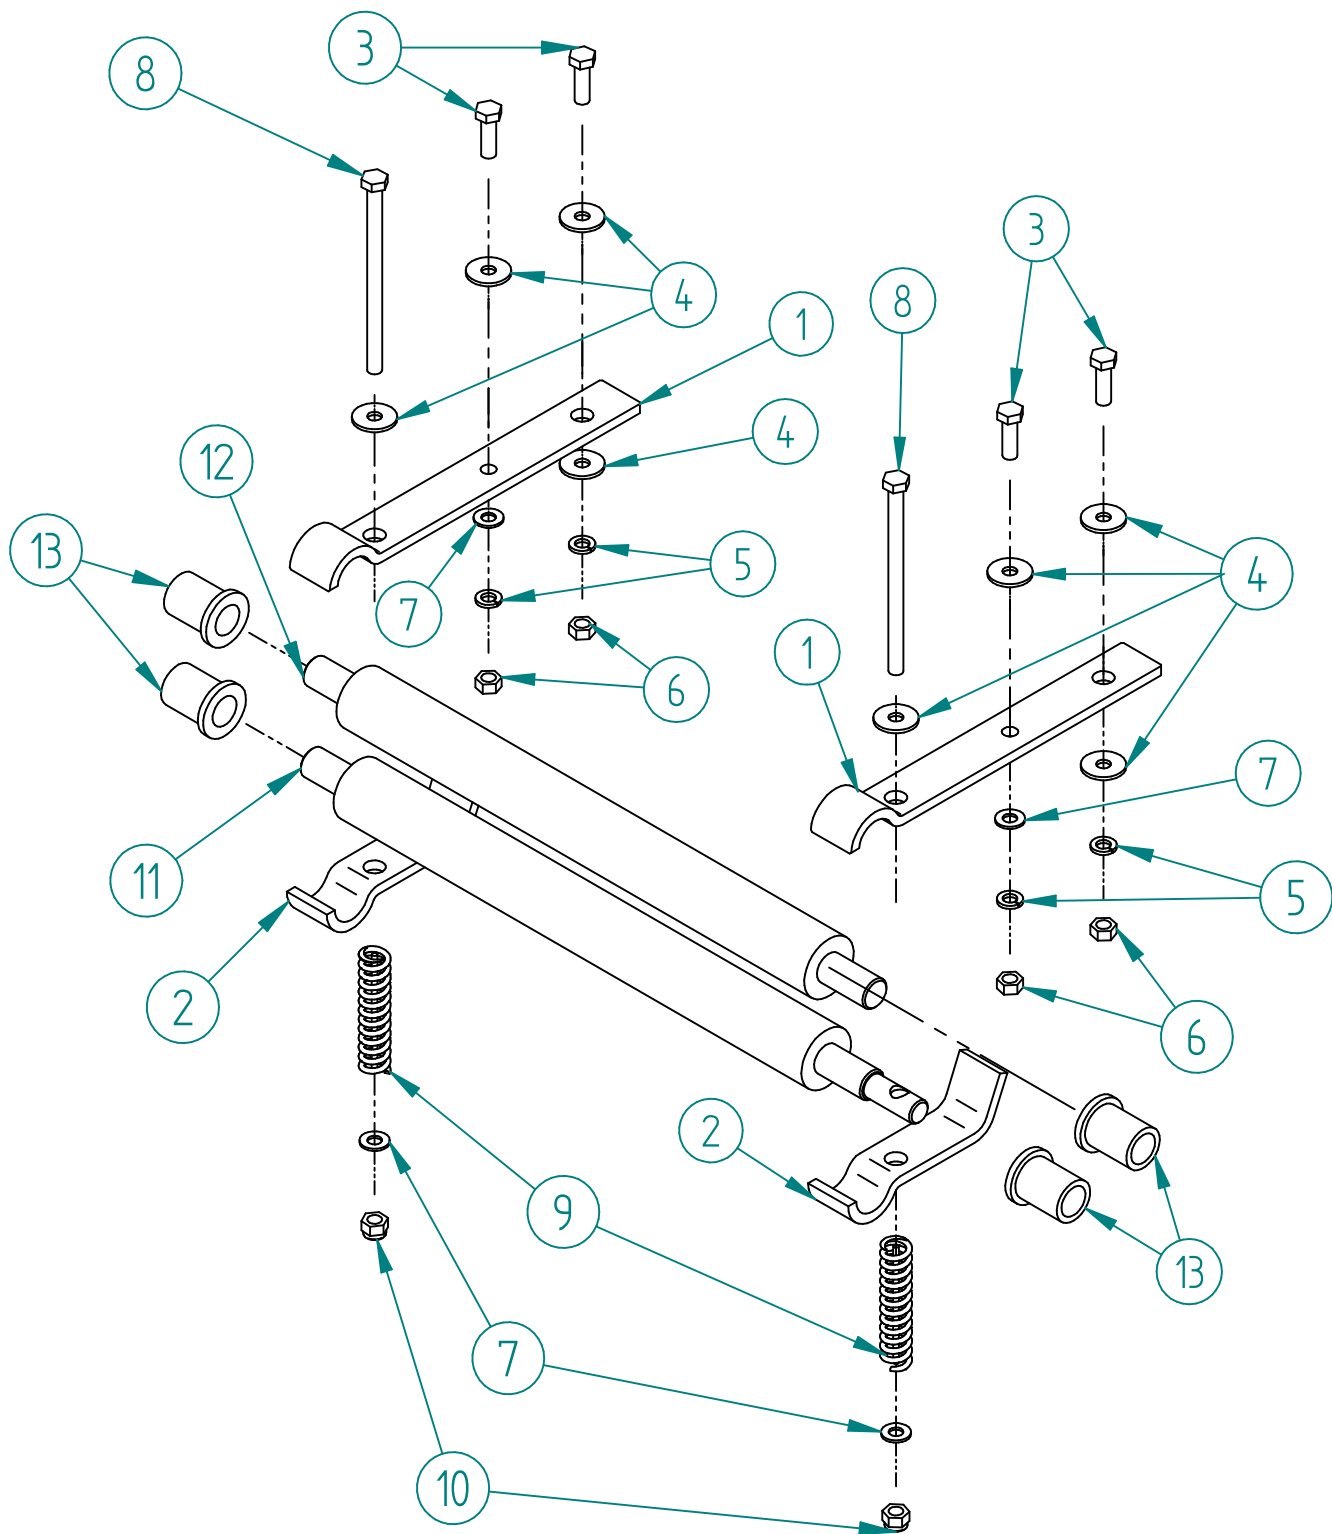

SPREMIPELLE A CASCATA 2021 CON RUBINETTO

CODICE: SPR19

N.	TITOLO	CODICE	Qt.
1	CARPENTERIA SPC	SPA1B	1
2	PORTA INFERIORE SPC21	SPCAR14	1
3	GRUPPO RULLI SPREMIPELLE	SPG1	1
4	GRUPPO PEDALE SPREMIPELLE	SPG2	1
5	MANIGLIA SPREMIPELLE	MC0148	1
6	COPRI TUBO SPC21	SPCAR26	1
7	CASCATA SPC21	SPCAR25	1
8	PIASTRINA ANTIGELO	SPCAR9	1
9	SERRATURA CILINDRO 16	MC0088	1
10	LEVA PIANA	MC0087	1
11	PILETTA LAVANDINO	ID0055	1
12	ATTACCO RAPIDO 1/4 D.10 DRITTO F	ID0086/B	1
13	ATTACCO RAPIDO 1/4 D.10 DRITTO M	ID0045	1
14	TUBO SCARICO PILETTA LAVANDINO	ID0055/B	1
15	INSERTO INOX D.6	BX012	1
16	VITE T.E. 6X16	BX0074	4
17	VITE T.E. 6X35	BX0071	1
18	RONDELLA PIANA 6X12	BX0023	2
19	TASSELLI 10X80	B001	4
20	RUBINETTO SPREMIPELLE	SPG3/A	1
21	STAFFA PORTA RUBINETTO SPREMIPELLE	SPCAR8	1
22	MANICOTTO RIDOTTO 1/2-1/4	ID0163/A	1
23	ATTACCO RAPIDO 1/4 D.10 DRITTO M	ID0045	1
24	OMEGA RUBINETTO SPREMIPELLE	SPCAR37	1
25	DADO INOX D.4	BX0002	2
26	RONDELLA GROWER D.4	BX0030	2
27	RONDELLA 4X8	BX0021	2
28	PIASTRA FISSAGGIO OMEGA RUBINETTO	SPCAR36	1
29	VITE T.E. 6X20	BX0070	2
30	RONDELLA 6X12	BX0023	4
31	DADO INOX D.6	BX0005	2

GRUPPO RULLI SPC			
CODICE: SPG1			
N.	TITOLO	CODICE	Qt.
1	STAFFA LUNGA SPREMIPELLE	SPCX004/A	2
2	STAFFA CORTA SPREMIPELLE	SPCX004/B	2
3	VITE T.E. 8X25	BX0080	4
4	RONDELLA LARGA 8X24	BX0026	8
5	RONDELLA GROWER D.8	BX0031	4
6	DADO INOX D.8	BX0007	4
7	RONDELLA PIANA 8X16	BX0025	4
8	VITE T.E. 8X120	BX0082	2
9	MOLLA INOX 3X17X75	MCSP005/A	2
10	DADO INOX D.8 AUTOBLOCCANTE	BX0008	2
11	RULLO LUNGO SPREMIPELLE	MCSP003	1
12	RULLO CORTO SPREMIPELLE	MCSP004	1
13	BRONZINA 18X25X3X30	SP0002	4

A.D. Produzione s.r.l.

TEL 0233502497

info@adproduzione.it

MODELLO:
GRUPPO RULLI SPC

FOGLIO 2 DI 3

REV
1

GRUPPO PEDALE			
CODICE: SPG2			
N.	TITOLO	CODICE	Qt.
1	RUBINETTO PEDALE SPREMIPELLE	ID0051	1
2	ATTACCO RAPIDO 1/2 D.10 90° M	ID0033/B	1
3	GOMITO 1/2X1/2 M-F CROMATO	ID0014	1
4	PORTA GOMMA 1/2X20	ID0021	1
5	VITE T.E. 6X35	BX0071	2
6	RONDELLA PIANA 6X12	BX0023	2