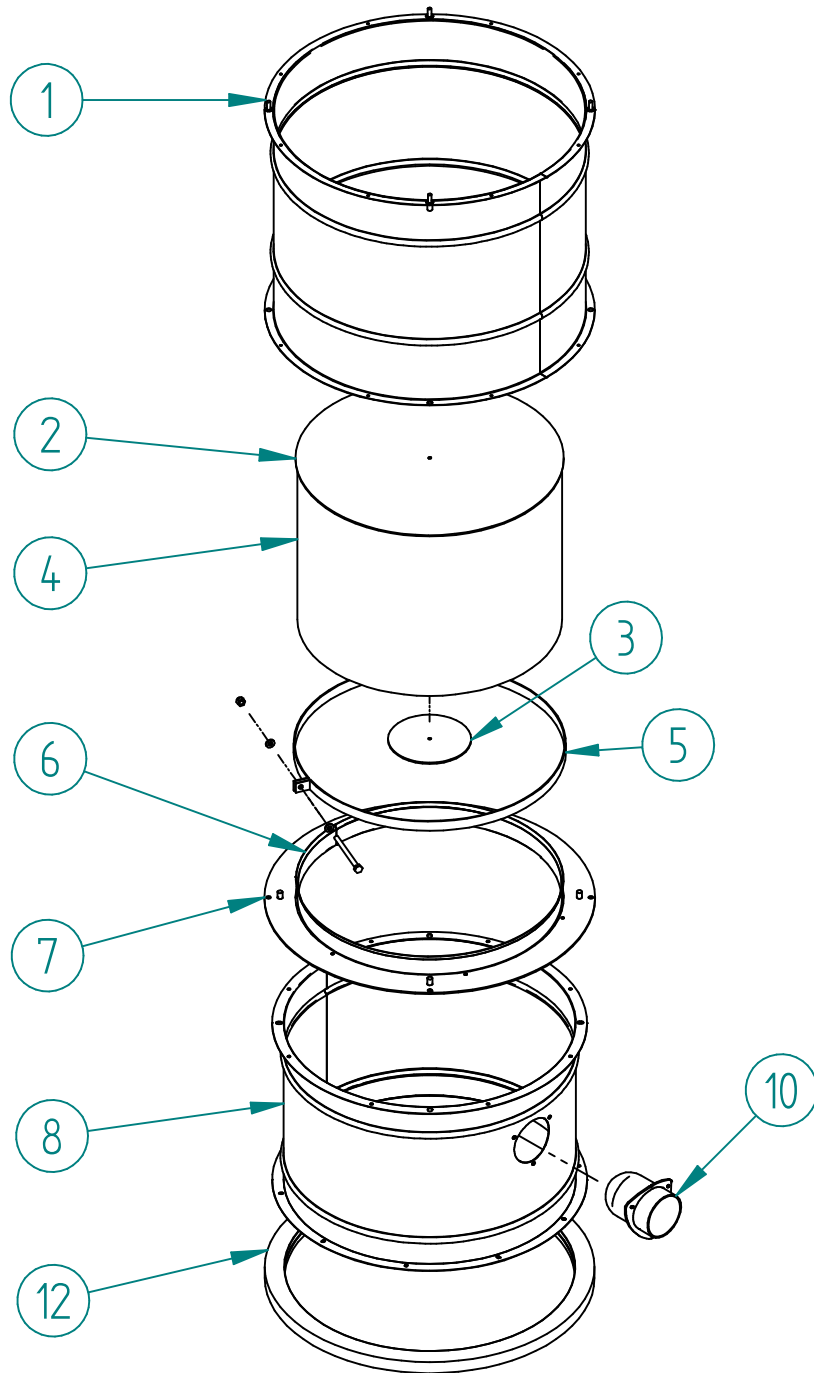

ASPIRAPOLVERE U2011-D			
CODICE: U2011-D			
N.	TITOLO	CODICE	Qt.
1	CARPENTERIA U2011 D	U11CA3	1
2	GRUPPO CAMERA U2011	U11G1	2
3	PIASTRA MOTORE U2011 D	CPMDU001	1
4	TURBINA 2,2 Kw	TF010	2
5	TUBO ASPIRAPOLVERE	MC0165/A	2
6	RACCORDO GIREVOLE D.38	MCAS012	2
7	RACCORDO GIREVOLE LANCIA	MCAS013	2
8	LANCIA PIATTA	MCAS014	2
9	CAPELLO ABS DOPPIO	CAPU2011-D	1
10	PORTA UNICA ASPIRAPOLVERE	CPDU001	2
11	SUPPORTO GETTONIERA STANDARD	ADCAR31	2
12	SERRATURA PF/15	MC0088	2
13	LINGUETTA PIEGATA 11,5X36	MC0087/A	2
14	CORNICE NERA	ABS04	2
15	PORTA VASCHETTA	4ECAR24	2
16	SCATOLA PORTA GETTONI	MC0022/B	2
17	CONTATTO NC	E0046	2
18	PORTA CONTATTO STOP	E0099	2
19	PULSANTE ROSSO STOP	E004/B	2
20	GETTONIERA ELETTRONICA RM5	MC0066	2
21	FRONTALE GETTONIERA ELETTRONICA	MC0059	2
22	CAVO PER RM5 LUNGO 1m	MC0049	2
23	CERNIERA A.D. FEMMINA	MC0111	2
24	FUSTO POLVERI 390X250	MCAS001	2
25	PIASTRA PORTA TUBO	LISECAR29	2
26	STAFFA SUPPORTO Q.E.	CPSQU001	2
27	SCATOLA ELETTRICA 250X195	E0078/C	2
28	INTERRUTTORE AUTOMATICO Q.E.	E0001	2
29	SCHEDA ELETTRONICA ASPIRAPOLVERE	E0089/B	2
30	LATERALI ECCENTRICO	CASB001	4
31	BASE ECCENTRICO	CBSE001	2
32	ECCENTRICO	ASEX007	2
33	TRAVERSINO SUPERIORE	CTAU001	2
34	SILENZIATORE U2011	CSAU001	2

N.	TITOLO	CODICE	Qt.
1	CAMICIA SUPERIORE d.411 h.325	U11CAR17	1
2	PESO GRANDE FILTRO	U11CAR18	1
3	PESO PICCOLO FILTRO	U11CAR19	1
4	FILTRO CAMERA 350X260	MCAS005/A	1
5	FASCETTA INOX 140X15	ASCX016	1
6	PIASTRA INTERNA FILTRO	U11CAR20	1
7	DISCO PORTA FILTRO INTERNO	U11CAR21	1
8	CAMICIA INFERIORE d.385 h.255	U11CAR22	1
9	GUARNIZIONE BIDONE	MC0093/F	1
10	DEFLETTORE PIASTRA PORTA FILTRO	MCAS008	1