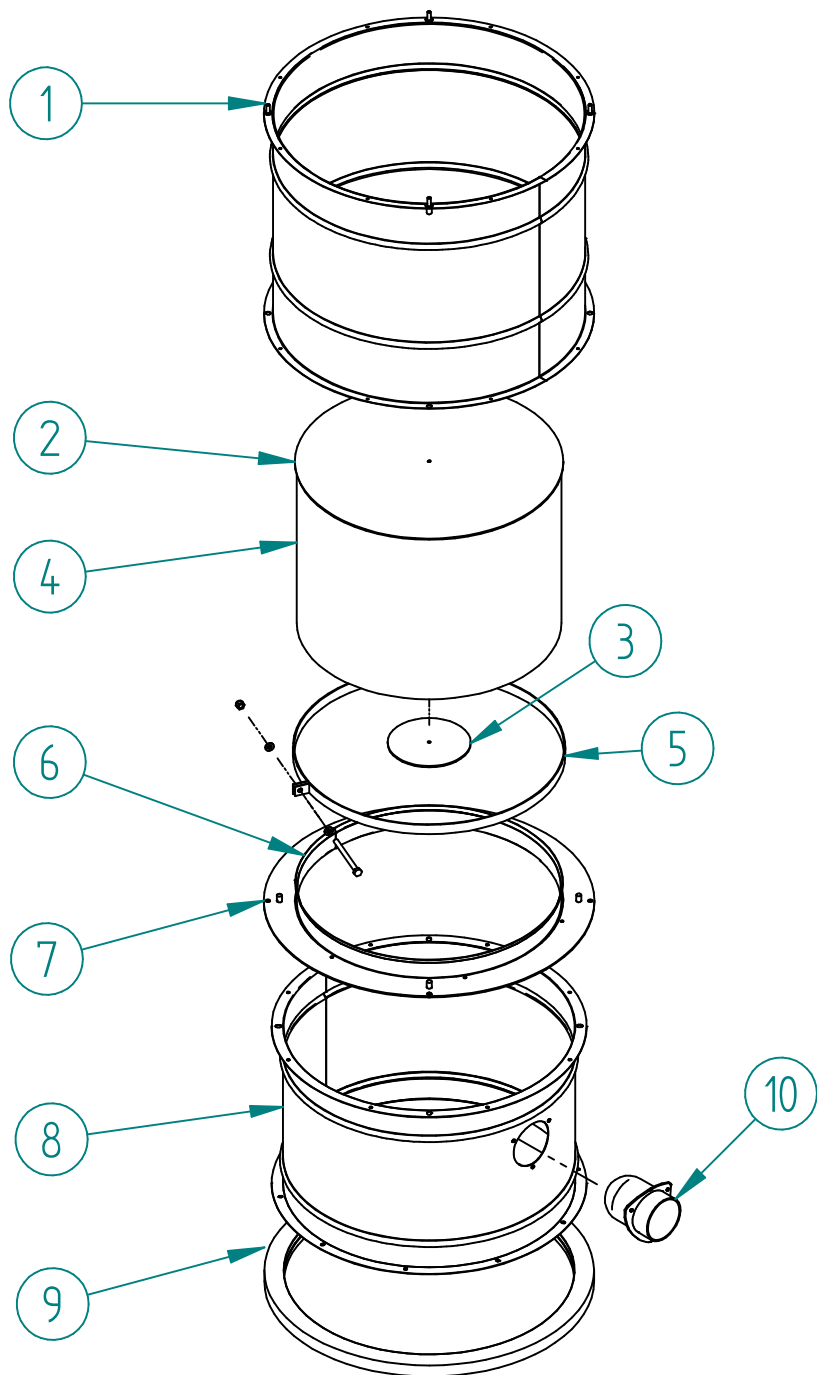

ASPIRAPOLVERE U2011 SINGOLO			
CODICE: U2011-S			
N.	TITOLO	CODICE	Qt.
1	CARPENTERIA U2011 SINGOLO	U11CA1	1
2	GRUPPO CAMERA U2011	U11G1	1
3	TURBINA 2,2 Kw	TF010	1
4	CAPPELLO ABS+PIASTRAPORTA TUBO	ABS14	1
5	SILENZIATORE U2011	CSAU001	1
6	TUBO ASPIRAPOLVERE	MC0165/A	1
7	RACCORDO GIREVOLE D.38	MCAS012	1
8	RACCORDO GIREVOLE LANCIA	MCAS013	1
9	LANCIA PIATTA	MCAS014	1
10	PIASTRA SUPPORTO CAPPELLO	CPSCE001	1
11	PIASTRA MOTORE U2011 S	CPMU001	1
12	FUSTO POLVERI 390X250	MCAS001	1
13	PORTA UNICA ASPIRAPOLVERE	CPDU001	1
14	SUPPORTO GETTONIERA STANDARD	ADCAR31	1
15	SERRATURA PF/15	MC0088	2
16	LINGUETTA PIEGATA 11,5X36	MC0087/A	2
17	CORNICE NERA	ABS04	1
18	SPIA 24V LED BIANCA	E0002/B	1
19	PORTA VASCETTA	4ECAR24	1
20	SCATOLA PORTA GETTONI	MC0022/B	1
21	PULSANTE ROSSO STOP	E004/B	1
22	CONTATTO NC	E0046	1
23	PORTA CONTATTO STOP	E0099	1
24	FRONTALE GETTONIERA ELETTRONICA	MC0059	1
25	GETTONIERA ELETTRONICA RM5	MC0066	1
26	CAVO PER RM5 LUNGO 1m	MC0049	1
27	CERNIERA A.D. FEMMINA	MC0111	2
28	SCATOLA ELETTRICA 250X195	E0078/C	1
29	INTERRUTTORE AUTOMATICO Q.E.	E0001	1
30	SCHEDA ELETTRONICA ASPIRAPOLVERE	E0089/B	1
31	LATERALI ECCENTRICO	CASB001	2
32	BASE ECCENTRICO	CBSE001	1
33	ECCENTRICO	ASCX007	1
34	TRAVERSINO SUPERIORE	CTAU001	1
35	RETE CONNETTORE FUSTI	ASC011	1

N.	TITOLO	CODICE	Qt.
1	CAMICIA SUPERIORE d.411 h.325	U11CAR17	1
2	PESO GRANDE FILTRO	U11CAR18	1
3	PESO PICCOLO FILTRO	U11CAR19	1
4	FILTRO CAMERA 350X260	MCAS005/A	1
5	FASCETTA INOX 140X15	ASCX016	1
6	PIASTRA INTERNA FILTRO	U11CAR20	1
7	DISCO PORTA FILTRO INTERNO	U11CAR21	1
8	CAMICIA INFERIORE d.385 h.255	U11CAR22	1
9	GUARNIZIONE BIDONE	MC0093/F	1
10	DEFLETTORE PIASTRA PORTA FILTRO	MCAS008	1