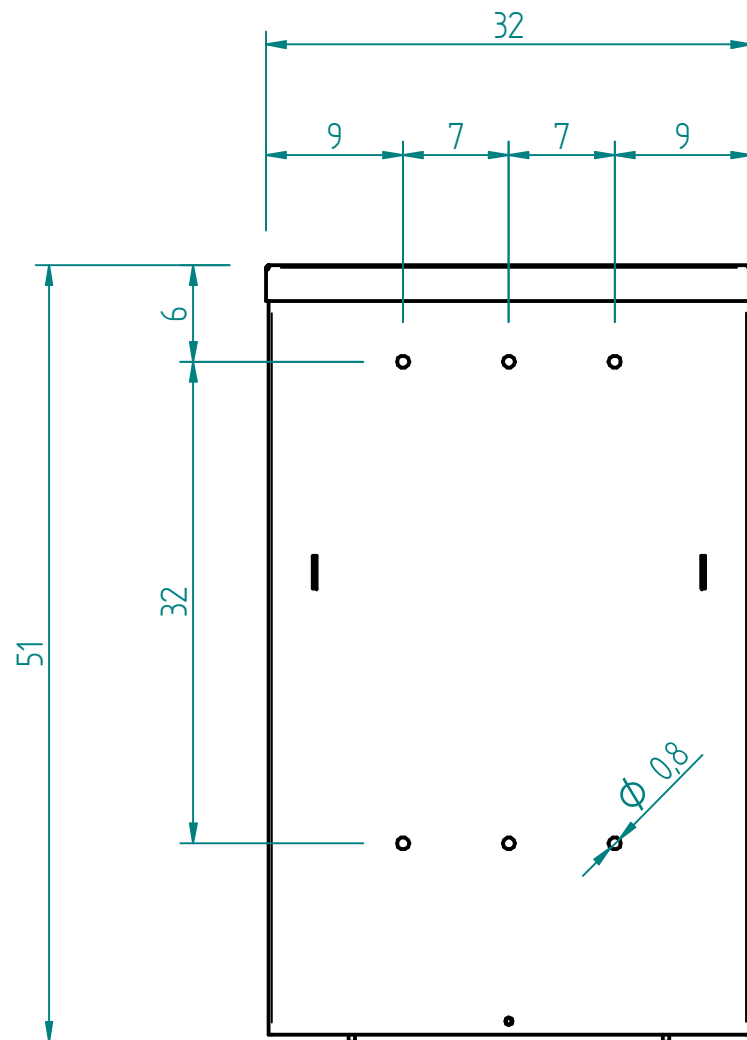

A.D. PRODUZIONE SRL

+39 02 33 50 24 97
info@adproduzione.it
www.adproduzione.com

WASTE BASKET- mod. CPRM

Unite of measure: cm

EXAMPLE OF MASONRY WORKS

FOR TECHNICAL DETAILS ASK TO A
PROFESSIONAL TECHNICIAN

CAUTION

- Interventions to be checked in accordance with
the wall conditions.

BACK PANEL – **FACE A**

In order to fix the machine, please use properly
dowels for the wall where you will place it.