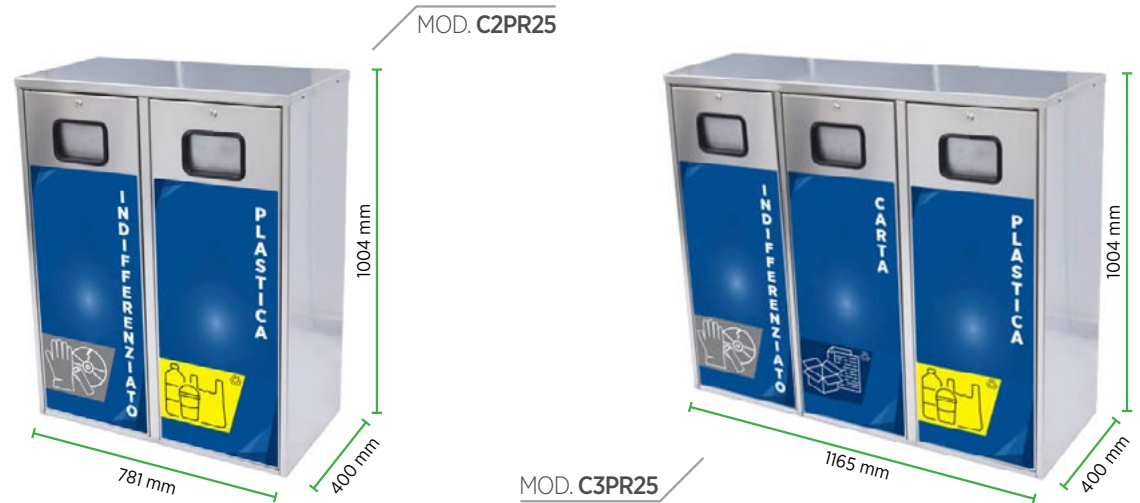

C2PR25 / C3PR25 / C4PR25

 Un'ampia varietà di cestini portarifiuti, ciascuno adatto a specifiche esigenze. Come per ogni macchina AD anche i cestini possono essere personalizzati graficamente.

 A wide variety of waste basket, each suitable for specific needs. As for any AD Production machine, the baskets can also be graphically customized.

 Une grande variété de poubelles, chacune adaptée à des besoins spécifiques. Comme pour toute machine AD Production, les poubelles peuvent également être personnalisés graphiquement.

MOD.	C2PR25	C3PR25	C4PR25
CAPPELLO COVER COUVERTURE	Inox	Inox	Inox
PESO WEIGHT POIDS	44 kg	54 kg	88 kg